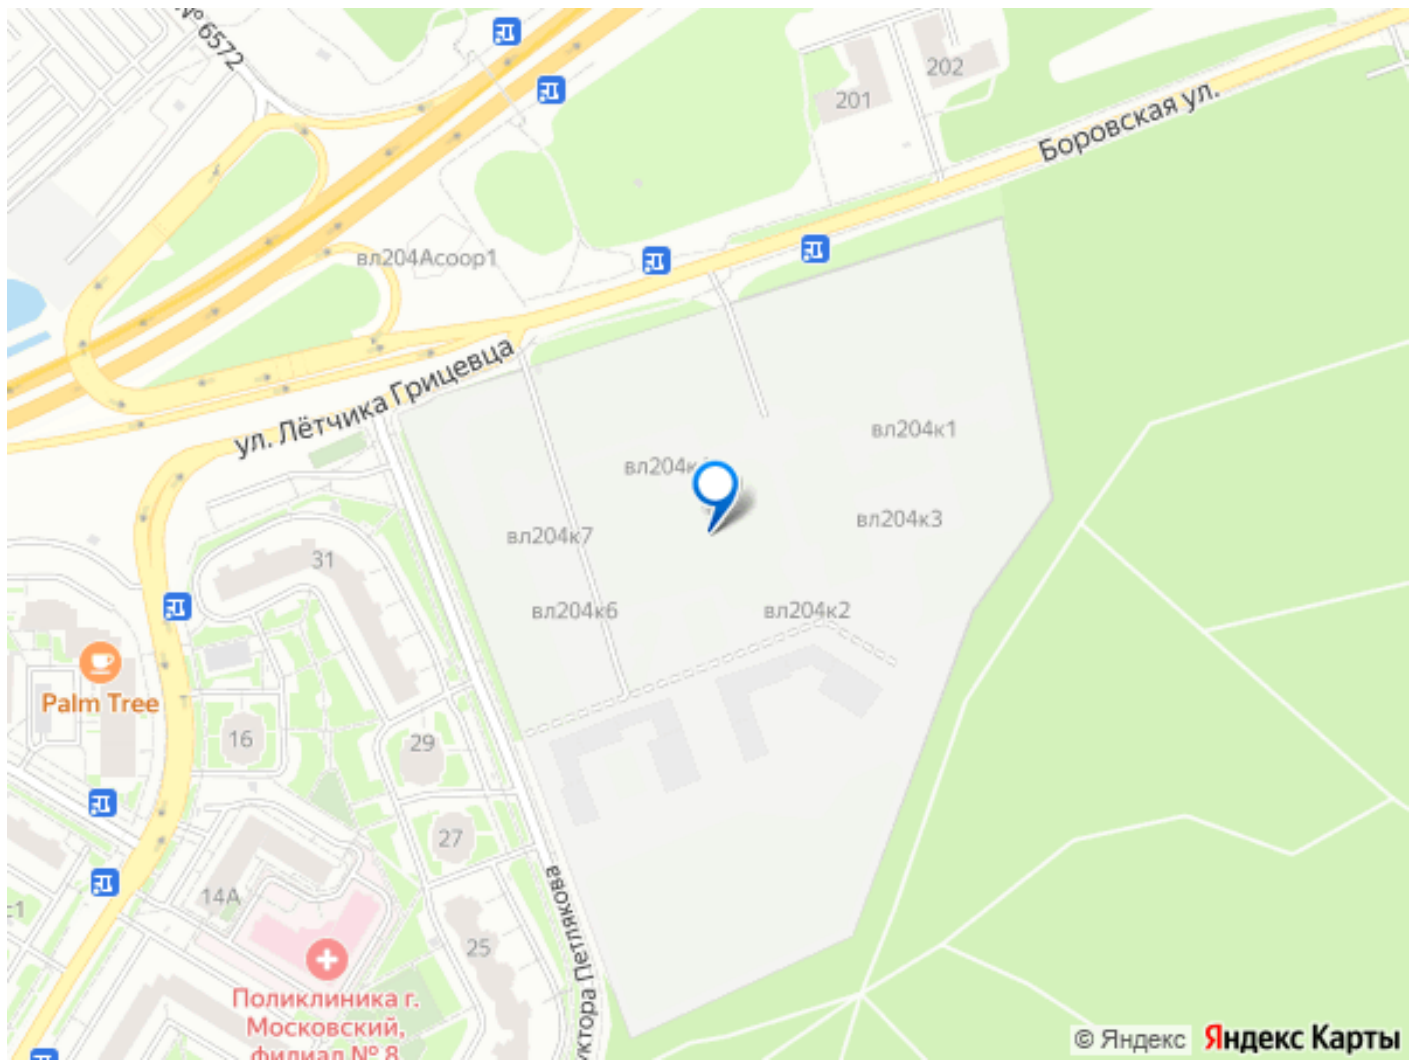

амфитеатром и коворкинг на свежем воздухе. Ведется круглосуточное видеонаблюдение. На первых этажах размещены коммерческие помещения. Внутри квартала предусмотрены школа, бизнес-центр и фитнес-клуб с бассейном. Для владельцев автомобилей оборудованы многоуровневые паркинги. Проект расположен на западе Москвы, в Новомосковском административном округе. Выход со двора ведет в Боровский парк площадью 8,3 га. В 5-10 минутах пешком находятся детские сады, школы, медицинские учреждения, магазины, кафе, аптеки, пункты выдачи и парк Рассказовка, в 15 минутах — станция метро Пыхтино. До Киевского шоссе — 5 минут транспортом, до аэропорта Внуково, конного клуба Шамиран и Ульяновского лесопарка — 10 минут, до МКАД и горнолыжного склона Ново-Переделкино — 15 минут, до центра Москвы — 40 минут.