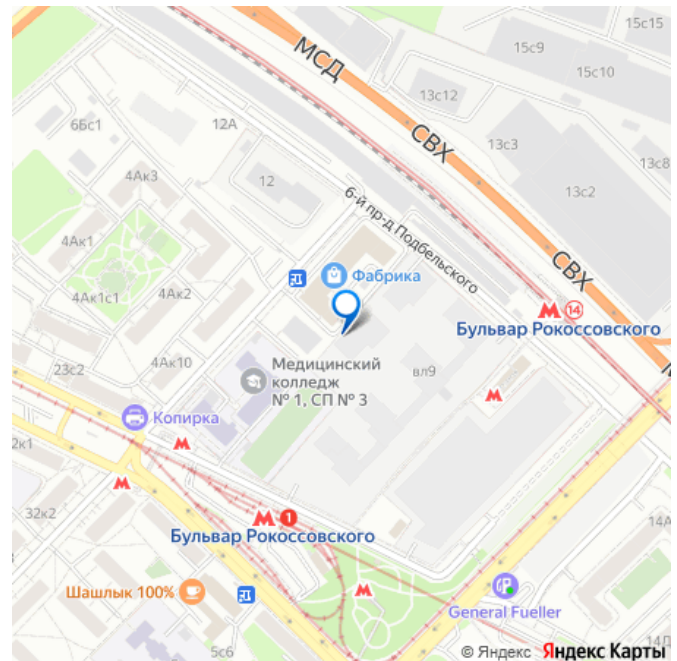

Квартира

Количество комнат

1

Высота потолков

2.95 м

Жилая площадь

14.7 м²

Площадь кухни

21.4 м²

Общая площадь

46.8 м²

Этаж

27/43