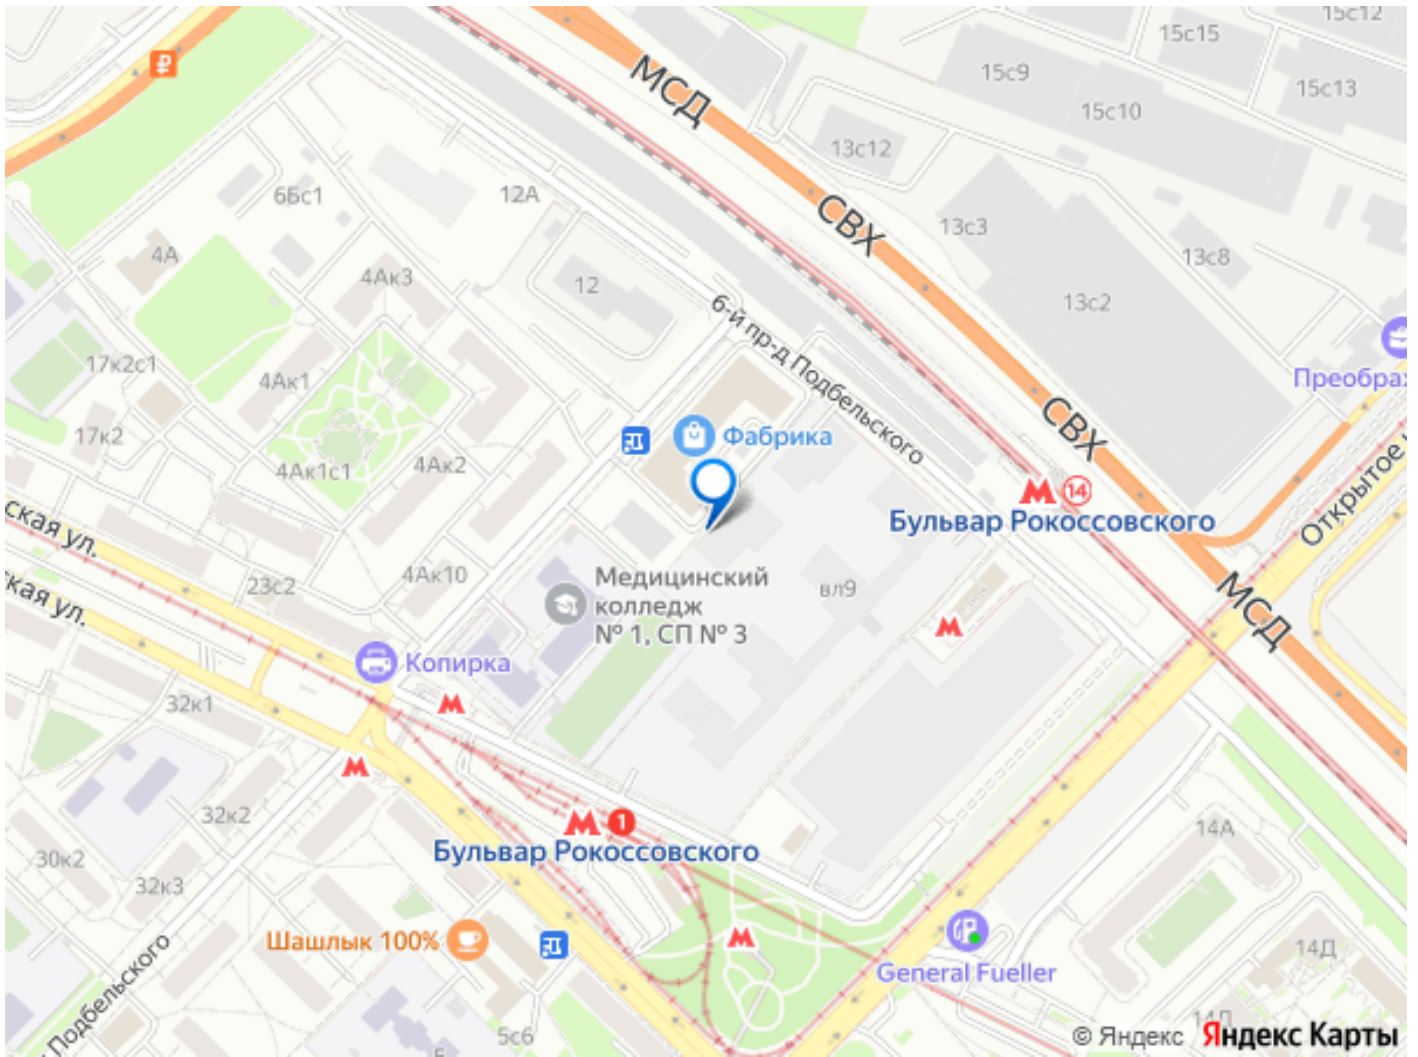

Move.ru - вся недвижимость России