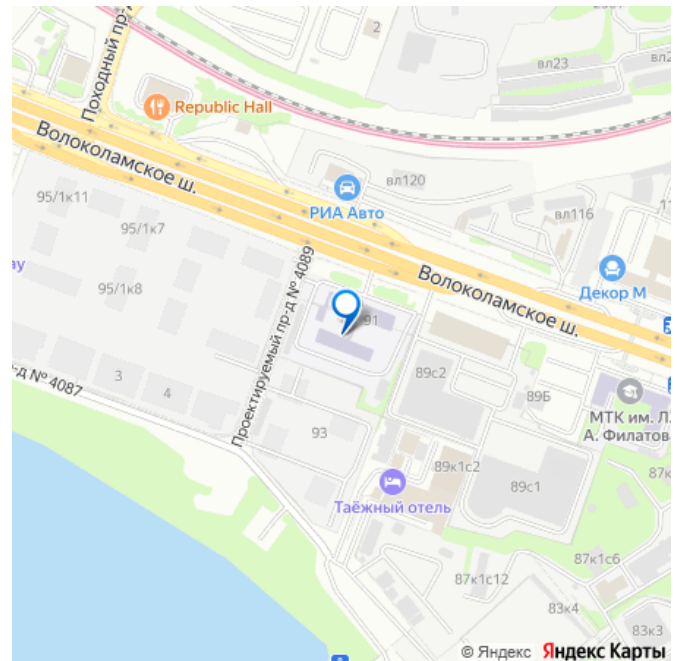

🕒 Создано: 01.08.2025 в 20:12

Обновлено: 10.12.2025 в 12:36

MR, MR

79230758542

Москва, Волоколамское шоссе, 91

21 174 810 ₺

Москва, Волоколамское шоссе, 91

Округ

[СЗАО, район Покровское-Стрешнево](#)

для заметок

Квартира

Количество комнат

1

Высота потолков

2.85 м

Жилая площадь

9.6 м²

Общая площадь

47.3 м²

Этаж

21/59

Детали объекта

Тип сделки

Продам

Раздел

[Квартиры](#)

Ремонт

без отделки

Квартира в новостройке

да

Год сдачи

2 квартал 2028 г.