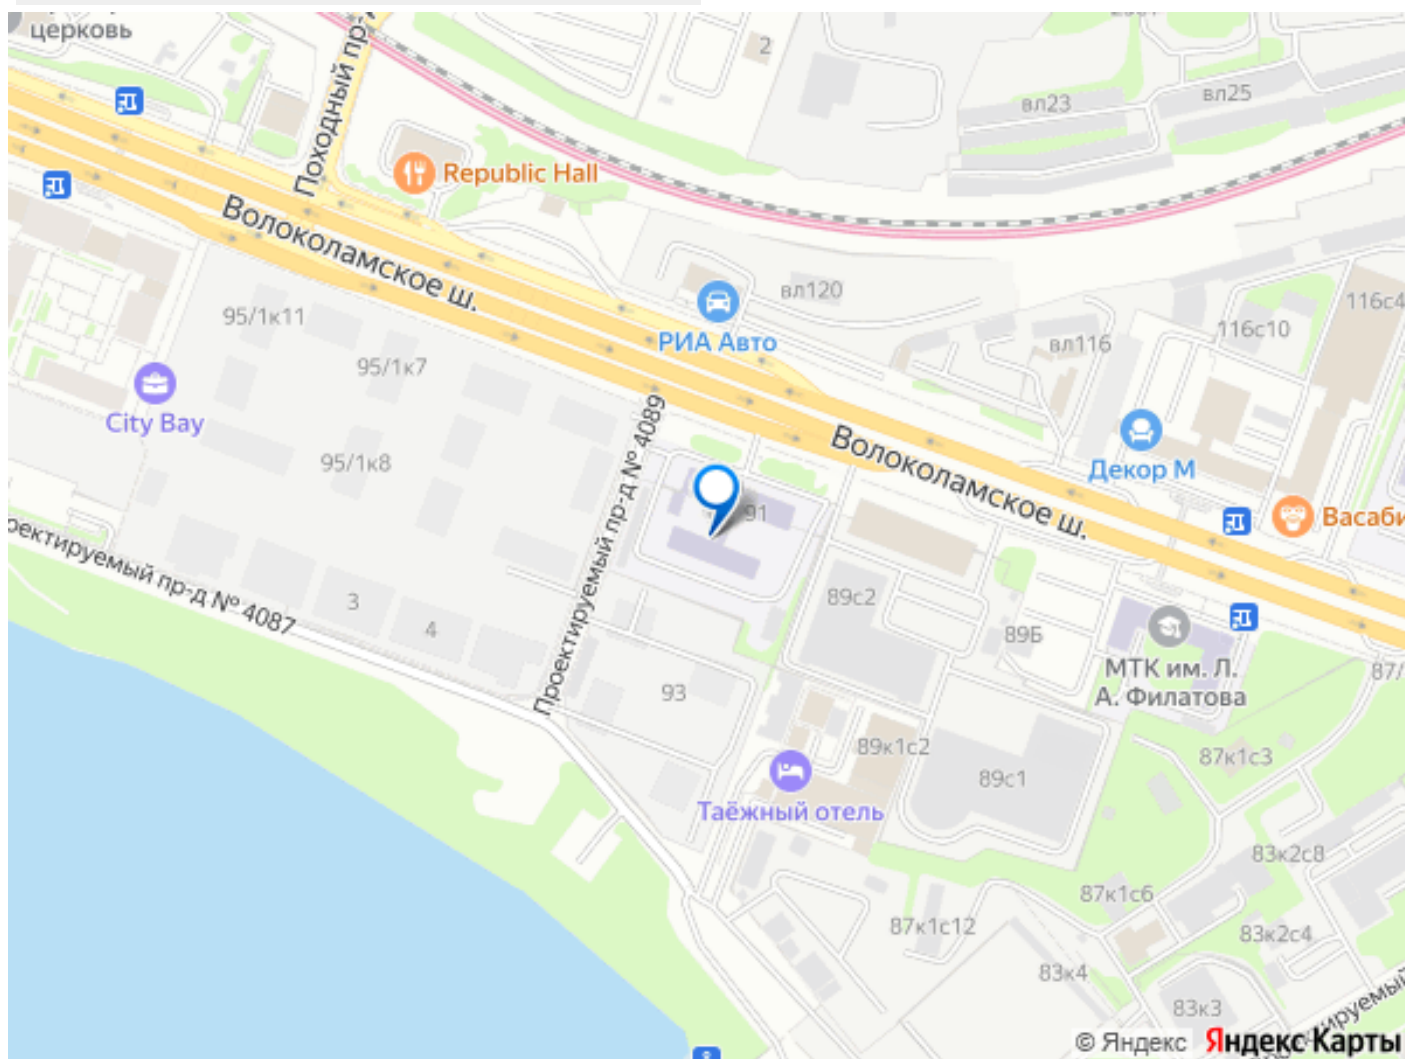

Move.ru - вся недвижимость России