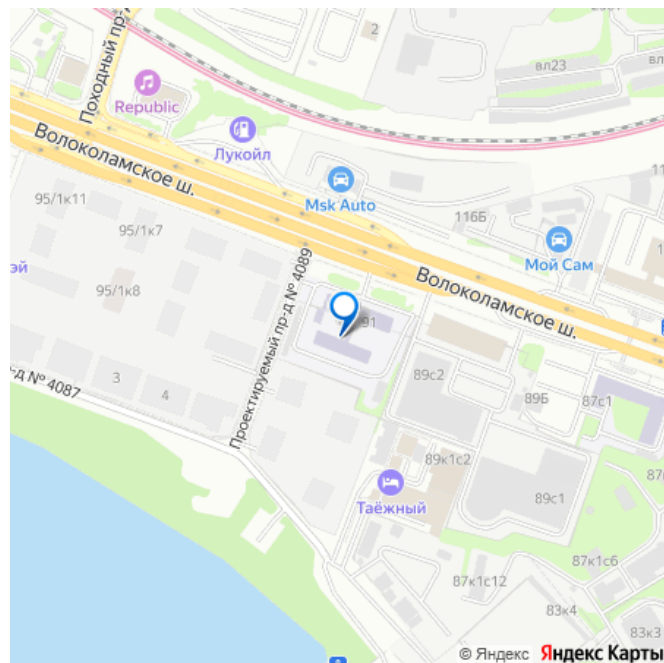

🕒 Создано: 01.08.2025 в 20:12

🔄 Обновлено: 13.04.2026 в 21:35

MR, MR

79230758542

Москва, Волоколамское шоссе, 91

22 871 712 ₺

Москва, Волоколамское шоссе, 91

Округ

[СЗАО, район Покровское-Стрешнево](#)

для заметок

Квартира

Количество комнат

1

Высота потолков

2.85 м

Жилая площадь

9.6 м²

Общая площадь

47.3 м²

Этаж

21/59

Детали объекта

Тип сделки

Продам

Раздел

[Квартиры](#)

Ремонт

без отделки

Квартира в новостройке

да

Год сдачи

2 квартал 2028 г.