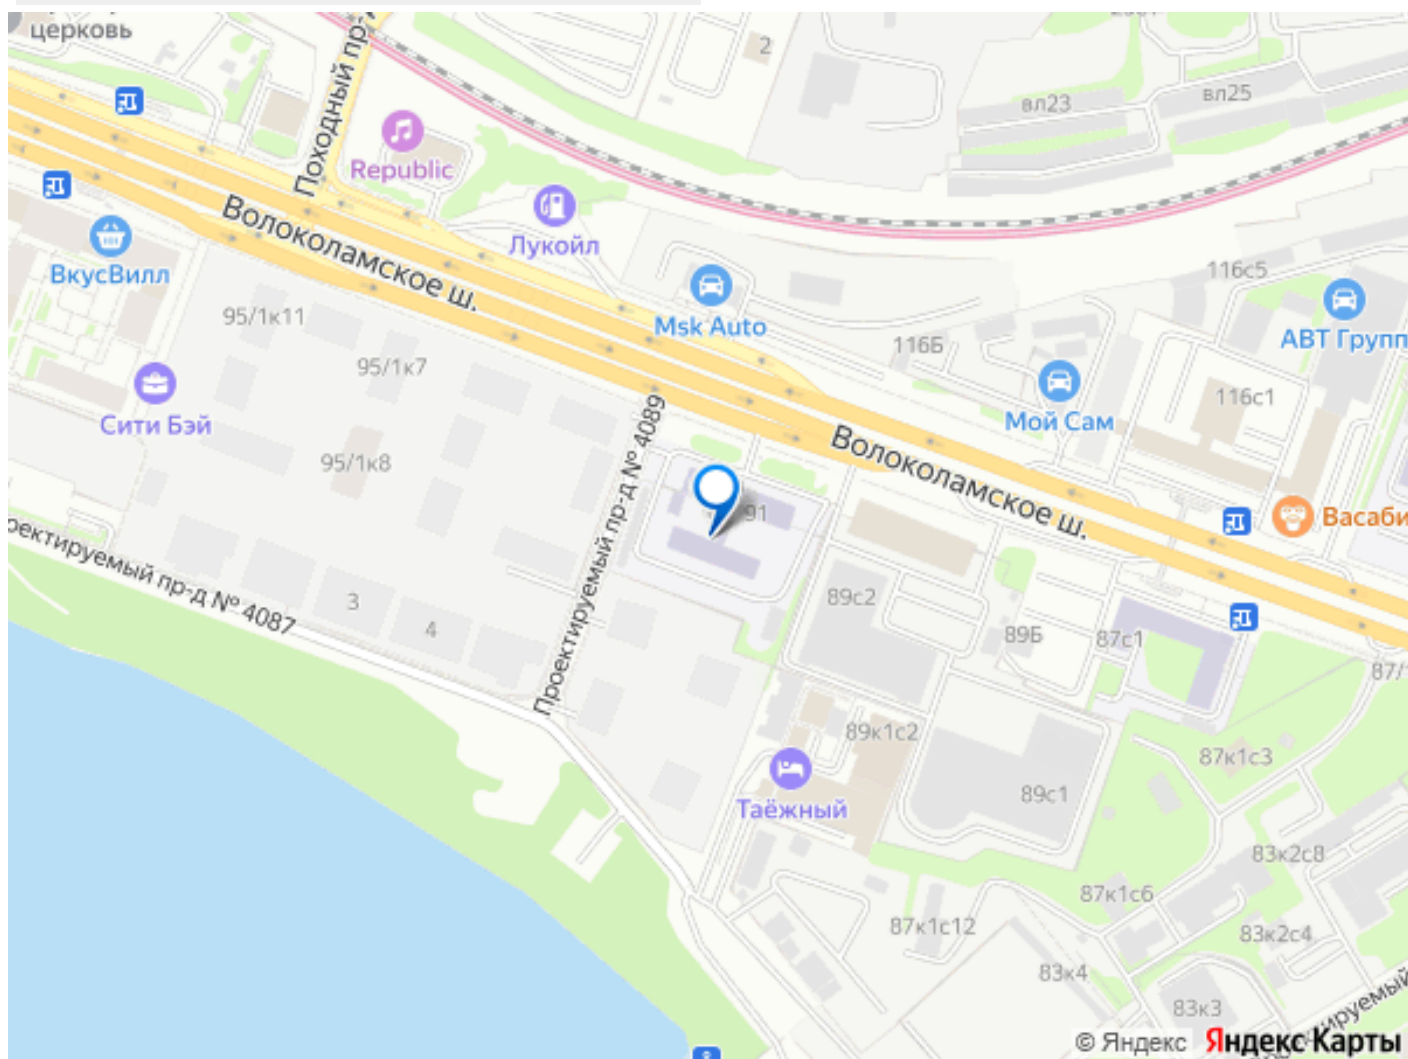

Move.ru - вся недвижимость России