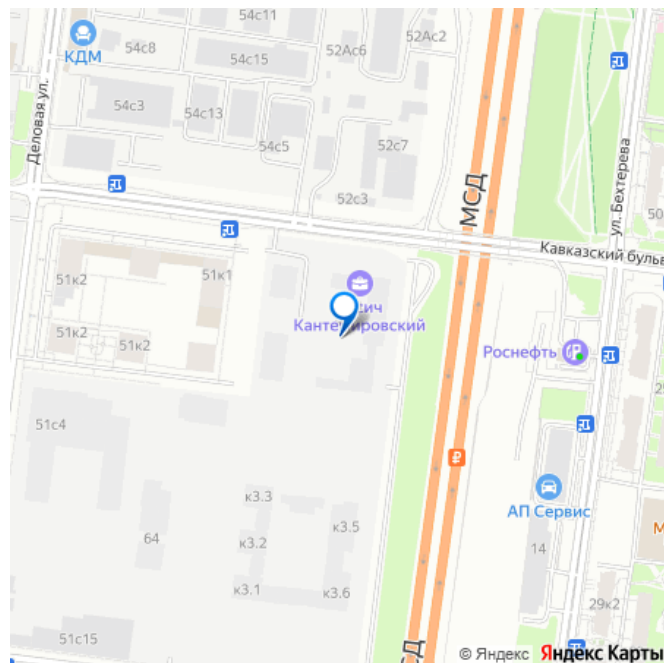

🕒 Создано: 18.09.2023 в 12:39

🔄 Обновлено: 05.04.2026 в 10:36

<https://move.ru/objects/6909227636>

MOVE Брокер, Концерн Русич

+7 (495) 127-65-74

Москва, Кавказский б-р, 4

17 394 139 ₺

Москва, Кавказский б-р, 4

Округ

[ЮАО, район Царицыно](#)

для заметок

Квартира

Количество комнат

1

Высота потолков

2.72 м

Жилая площадь

10 м²

Площадь кухни

19 м²

Общая площадь

47 м²

Этаж

24/32

Детали объекта

Тип сделки

Продам

Раздел

[Квартиры](#)

Квартира в новостройке

да

Покупка в ипотеку

да