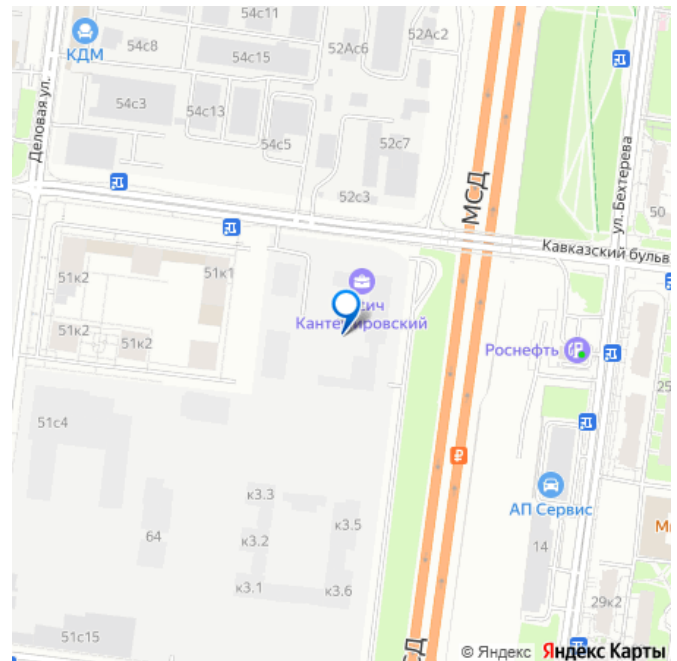

Описание

Квартира в ЖК Кантемировский, очередь 1 (застройщик Концерн Русич) расположенном в районе Царицыно. Высота потолков 2.72 м. Общая площадь балконов/лоджий 3 кв.м. Неподалёку расположены станции метро Кантемировская, Царицыно (2л). Жилой комплекс состоит из 6 корпусов переменной этажности от 17 до 32 этажей. Дома построены по кирпично-монолитной технологии, вентилируемые фасады облицованы окрашенными металлокассетами и цветной бетонной плиткой. В проекте представлены квартиры со стандартными и европланировками, кроме того предусмотрены современные мастер-спальни. Квартиры передаются без отделки, высота потолков составляет 2,72 м. На территории комплекса организована концепция многоуровневого ландшафтного дизайна. Она включает в себя арт-объекты, озеленение, спортивные площадки, пешеходный фонтан, аллеи и бульвары. Жителям доступны зоны со столиками для пикника, уютные места для отдыха, детские площадки с безопасным оборудованием, уединенные воркаут-площадки для занятий спортом. На территории построены 2 детских сада на 400 мест и средняя школа на 900 учащихся. Для автовладельцев предусмотрен подземный паркинг с кладовыми помещениями. На первых этажах жилых зданий запроектированы коммерческие пространства. Проект расположен в районе Царицыно. В 5-10 минутах пешком доступны медицинские и образовательные учреждения, торговые комплексы, магазины и парк Сосенки. Станции метро