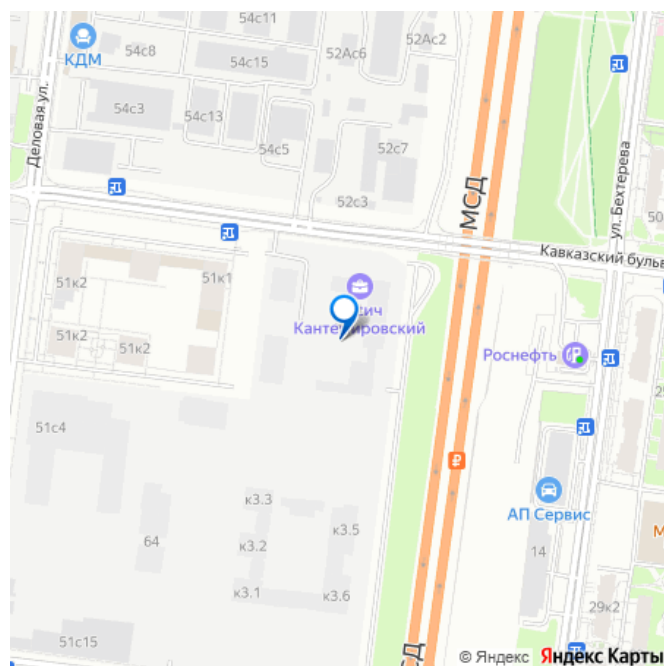

Квартира

Количество комнат

1

Высота потолков

2.72 м

Жилая площадь

10 м²

Площадь кухни

19 м²

Общая площадь

47 м²

Этаж

20/32