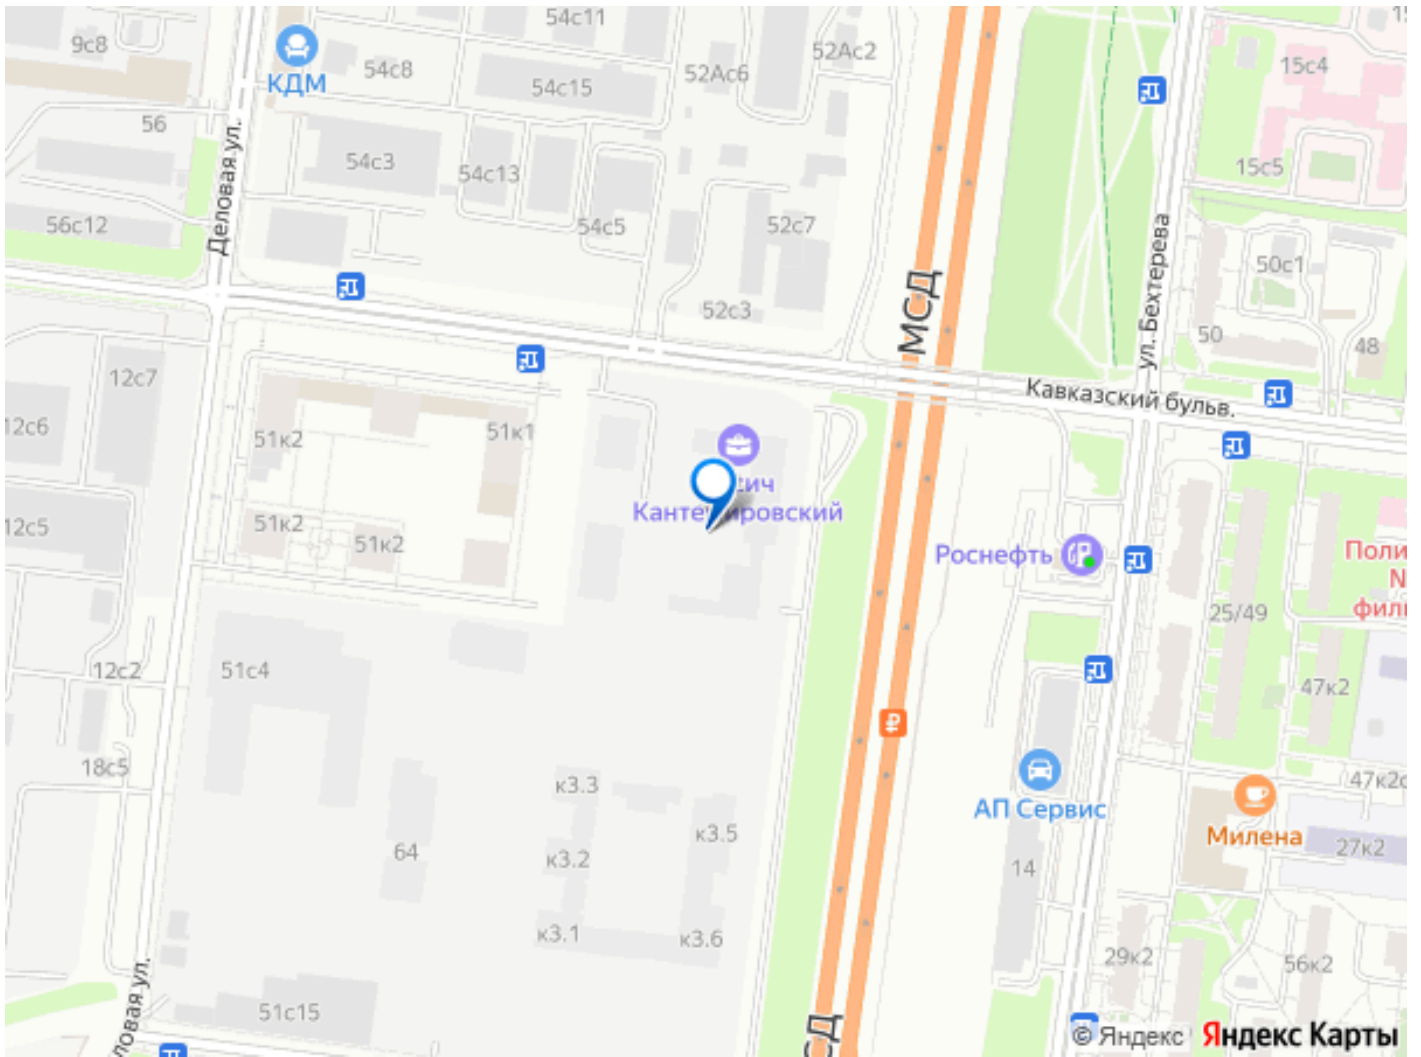

Кантемировская и Царицыно находятся в 15 и 20 минутах пешком соответственно. В соседних кварталах работают спортивные клубы, шахматный клуб, школа айкидо и айки-дзюдзюцу. Рядом находится выезд на МСД(ЮВХ). За 10 минут транспортом можно добраться до выезда на МКАД, за 15 минут — до ТТК, за 30 минут — до центра Москвы.