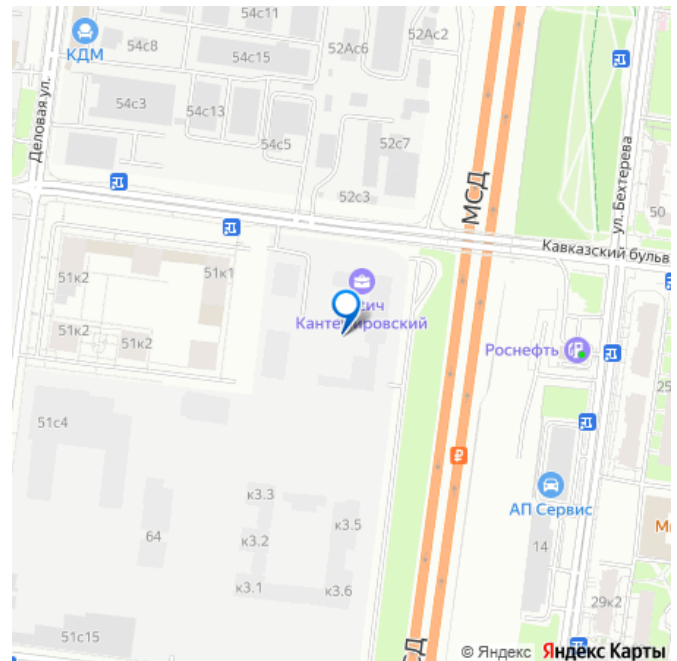

🕒 Создано: 19.08.2024 в 11:14

🔄 Обновлено: 04.04.2026 в 10:40

Москва, Кавказский б-р, 4

16 388 057 ₺

Москва, Кавказский б-р, 4

Округ

[ЮАО, район Царицыно](#)

для заметок

Квартира

Количество комнат

1

Высота потолков

2.72 м

Жилая площадь

10 м²

Площадь кухни

19 м²

Общая площадь

47 м²

Этаж

27/32

Детали объекта

Тип сделки

Продам

Раздел

[Квартиры](#)

Квартира в новостройке

да

Покупка в ипотеку

да