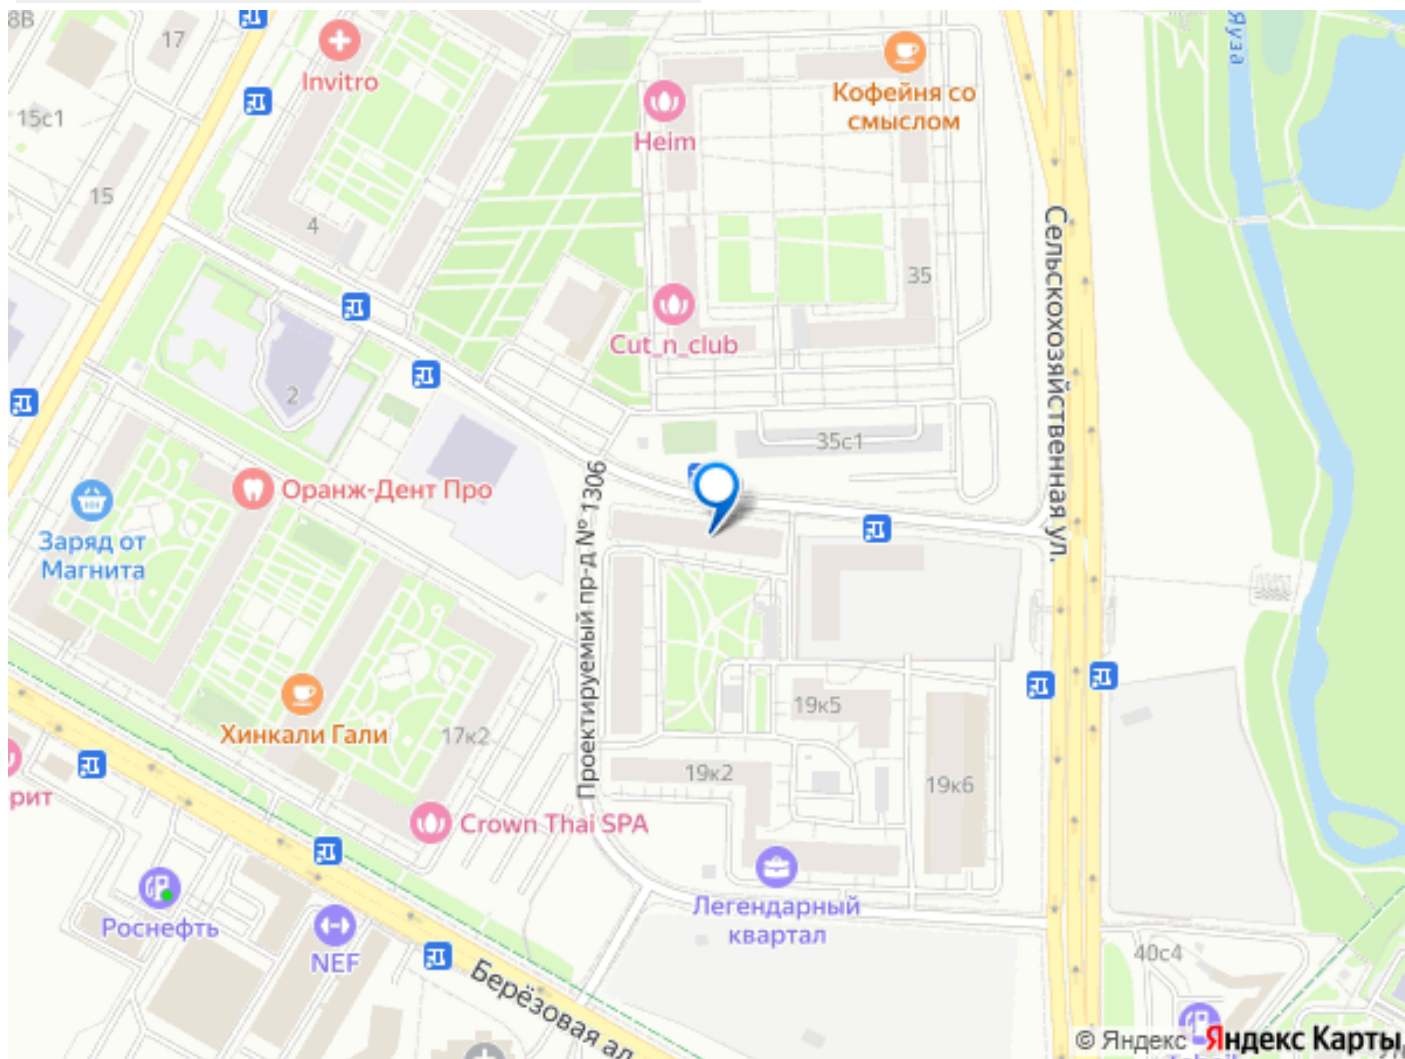

Move.ru - вся недвижимость России