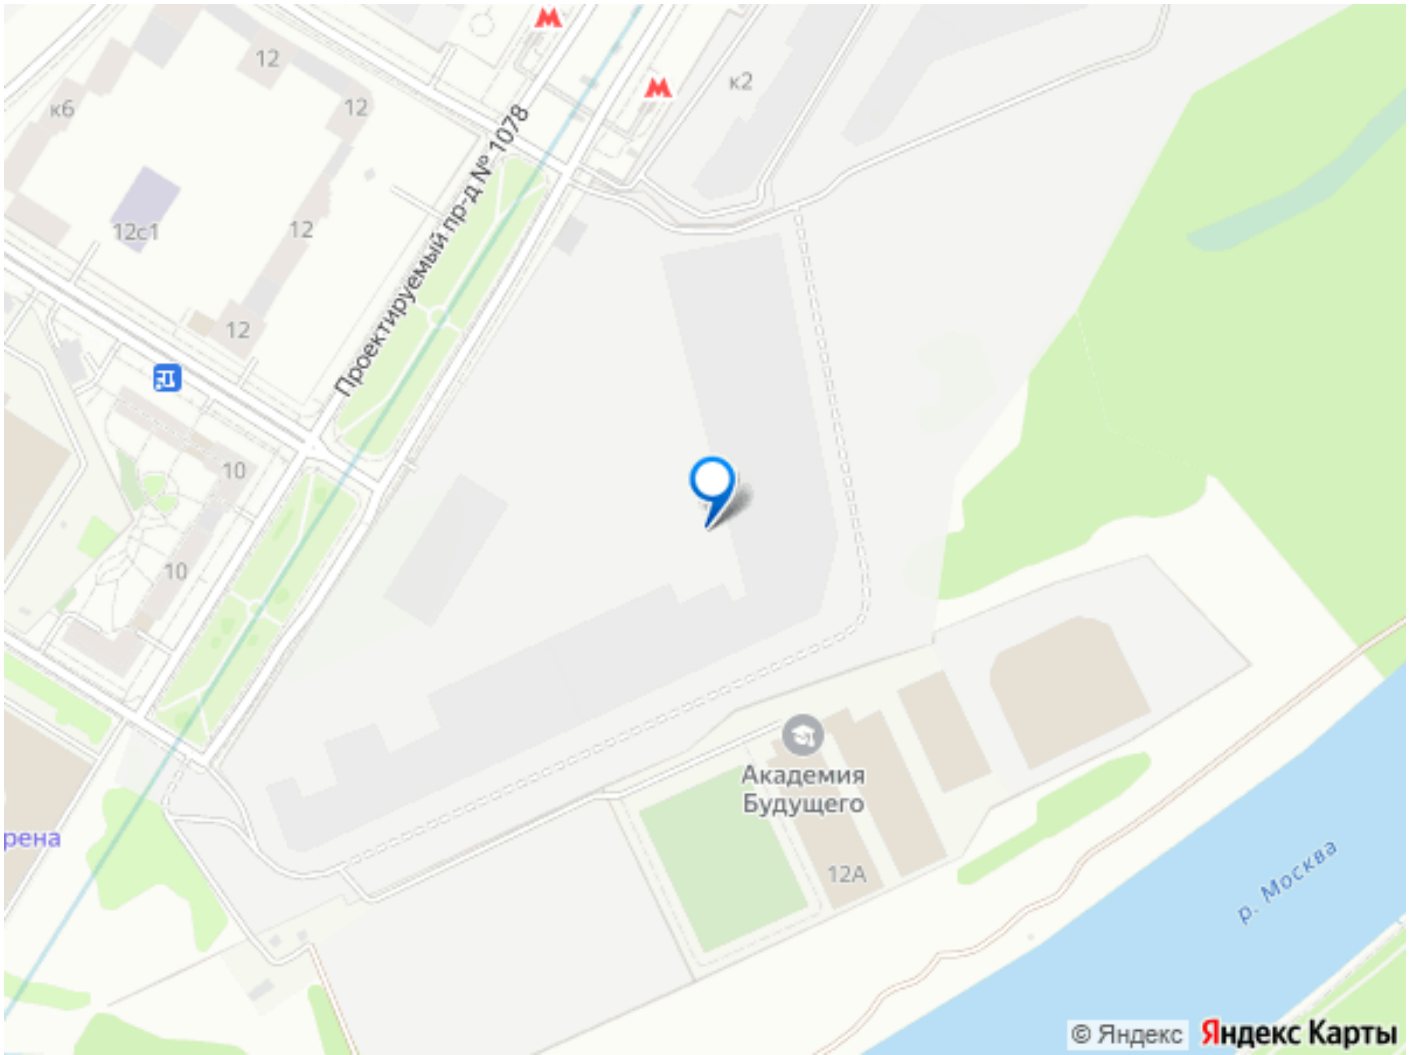

супермаркета, от фитнес-зала до серфинг-центра. На территории созданы все условия для отдыха и общения: клубная инфраструктура в домах и дворы-парки, набережные и променады, маршруты для спортсменов, детей и возрастных жителей. В нескольких минутах ходьбы расположена станция метро «Терехово» БКЛ. На автомобиле - 10 минут до Москва-Сити и 15 минут до Садового кольца.