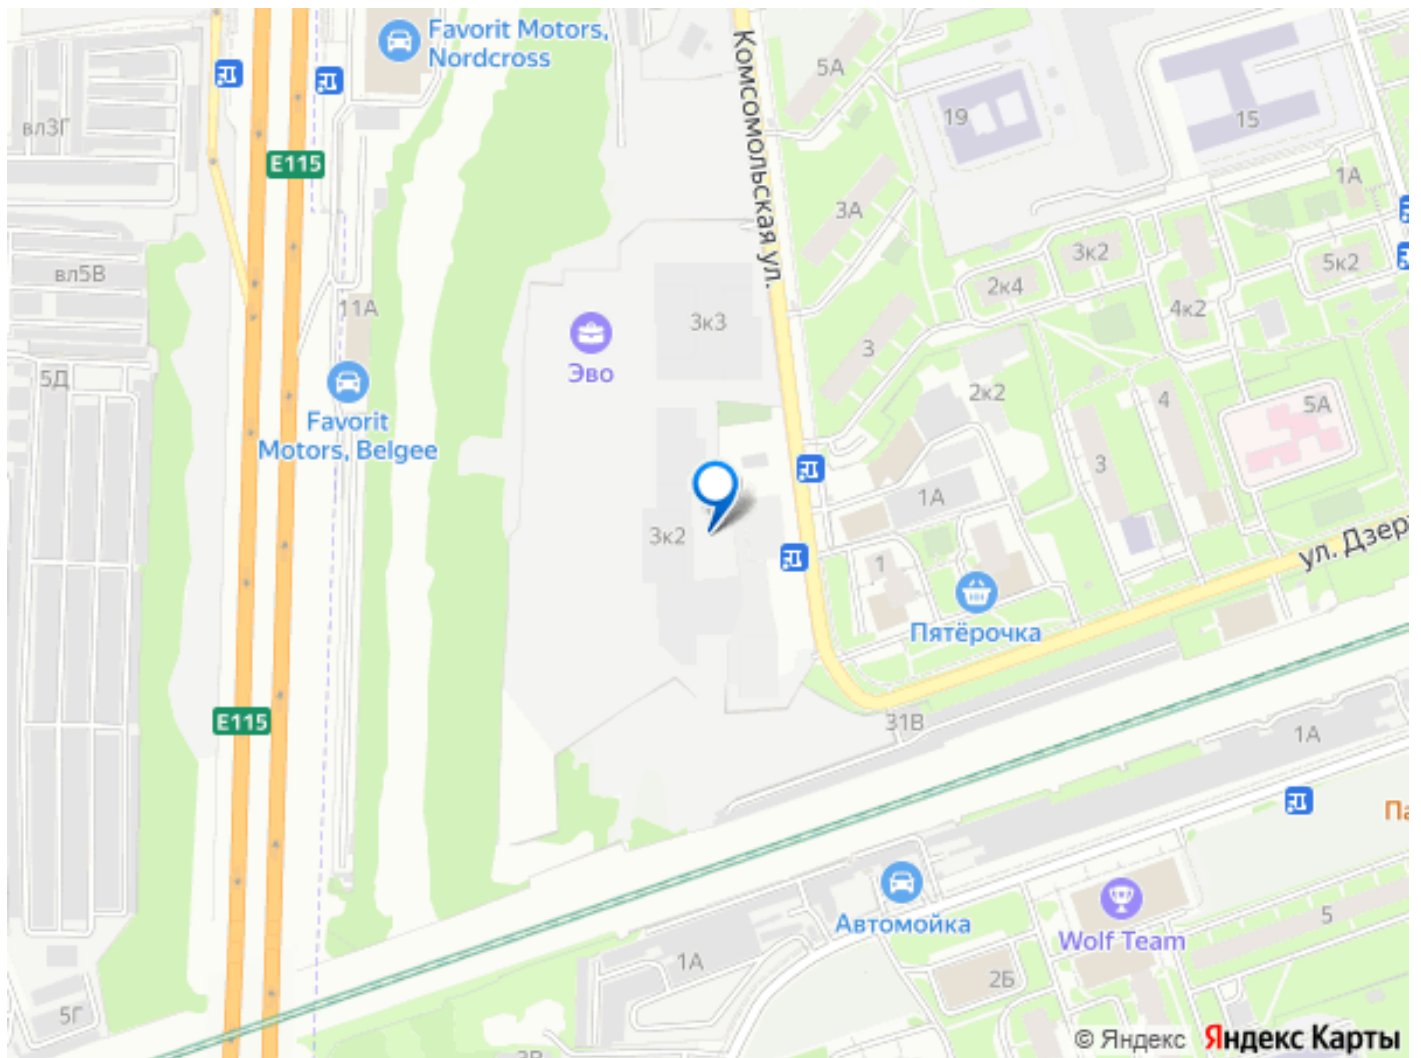

и детский сад на 150 мест. Жилой комплекс расположен в 10 минутах пешком от ж/д станции Реутово. Инфраструктура района развита хорошо — в пешей доступности находятся образовательные учреждения, торговые центры, медицинские центры, физкультурно-оздоровительный комплекс, парки и скверы.