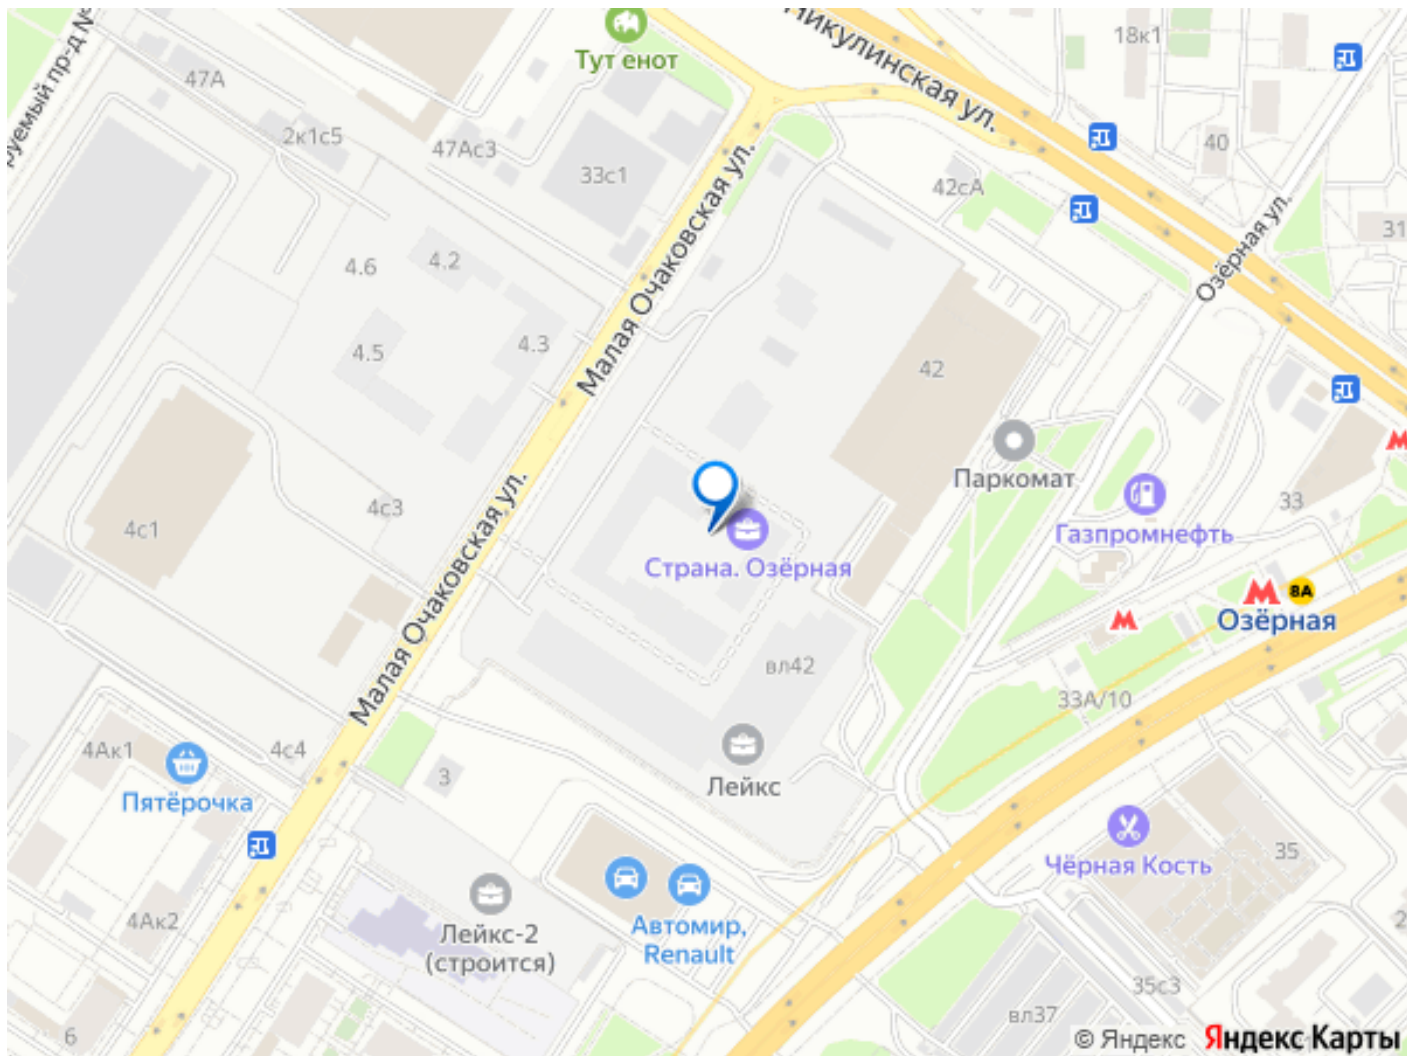

## Описание

Квартира в ЖК Страна.Озерная, очередь 1 (застройщик Страна Девелопмент. Москва) расположенном в районе Очаково-Матвеевское. Высота потолков 2.95 м. Неподалёку расположены станции метро Озерная. Два здания переменной этажности. Фасады выполнены в стиле Кенсингтон, отделяя внутреннюю часть квартала от внешнего мира. Внутри расположены высотные башни, обращённые к городу плавными линиями фасадов с блестящей позолотой латунных ламелей на верхушке. В вечернее время включается подсветка зданий. В дизайнерском гранд-лобби предусмотрено игровое пространство. В проекте предусмотрены редкие форматы квартир: пентхаусы с панорамными видами на парки, с террасами для отдыха или с окном в гардеробной. С помощью системы умный дом можно дистанционно управлять бытовой техникой и контролировать бытовые процессы. На первых этажах комплекса предусмотрены коммерческие помещения. Во дворе спроектированы прогулочные и фитнес зоны. Для детей разных возрастов оборудованы игровые площадки из природных материалов. Сердцем игрового пространства является многоуровневый детский комплекс с закрытой горкой. Проект находится в престижном районе Очаково-Матвеевское, где есть все для комфортной жизни. Любая инфраструктура, товары и услуги, парки, озера, природа и свежий воздух.