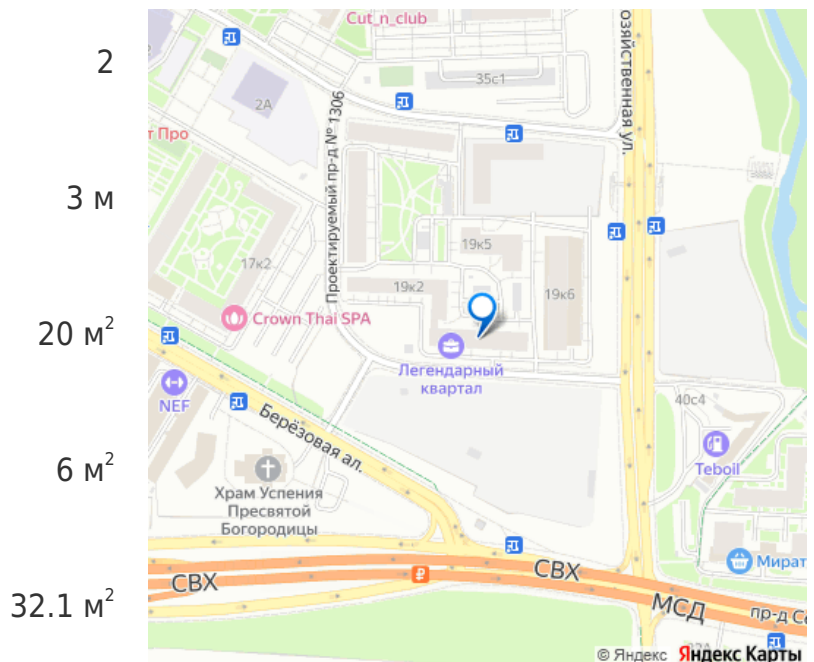

🕒 Создано: 07.04.2026 в 18:27

🔄 Обновлено: 09.04.2026 в 18:09

Москва, Березовая аллея, 19к1

15 500 000 ₺

Москва, Березовая аллея, 19к1

Округ

[СВАО, Останкинский район](#)

Квартира

Количество комнат

2

Высота потолков

3 м

Жилая площадь

20 м²

Площадь кухни

6 м²

Общая площадь

32.1 м²

Этаж

14/18

Детали объекта

Тип сделки

Продам

Раздел

[Квартиры](#)

Тип санузла

совмещенный

Ремонт

дизайнерский

<https://move.ru/objects/9293490880>

Матвей Сергеев, EstateLiga

**79168631518,7985820
5150**

для заметок