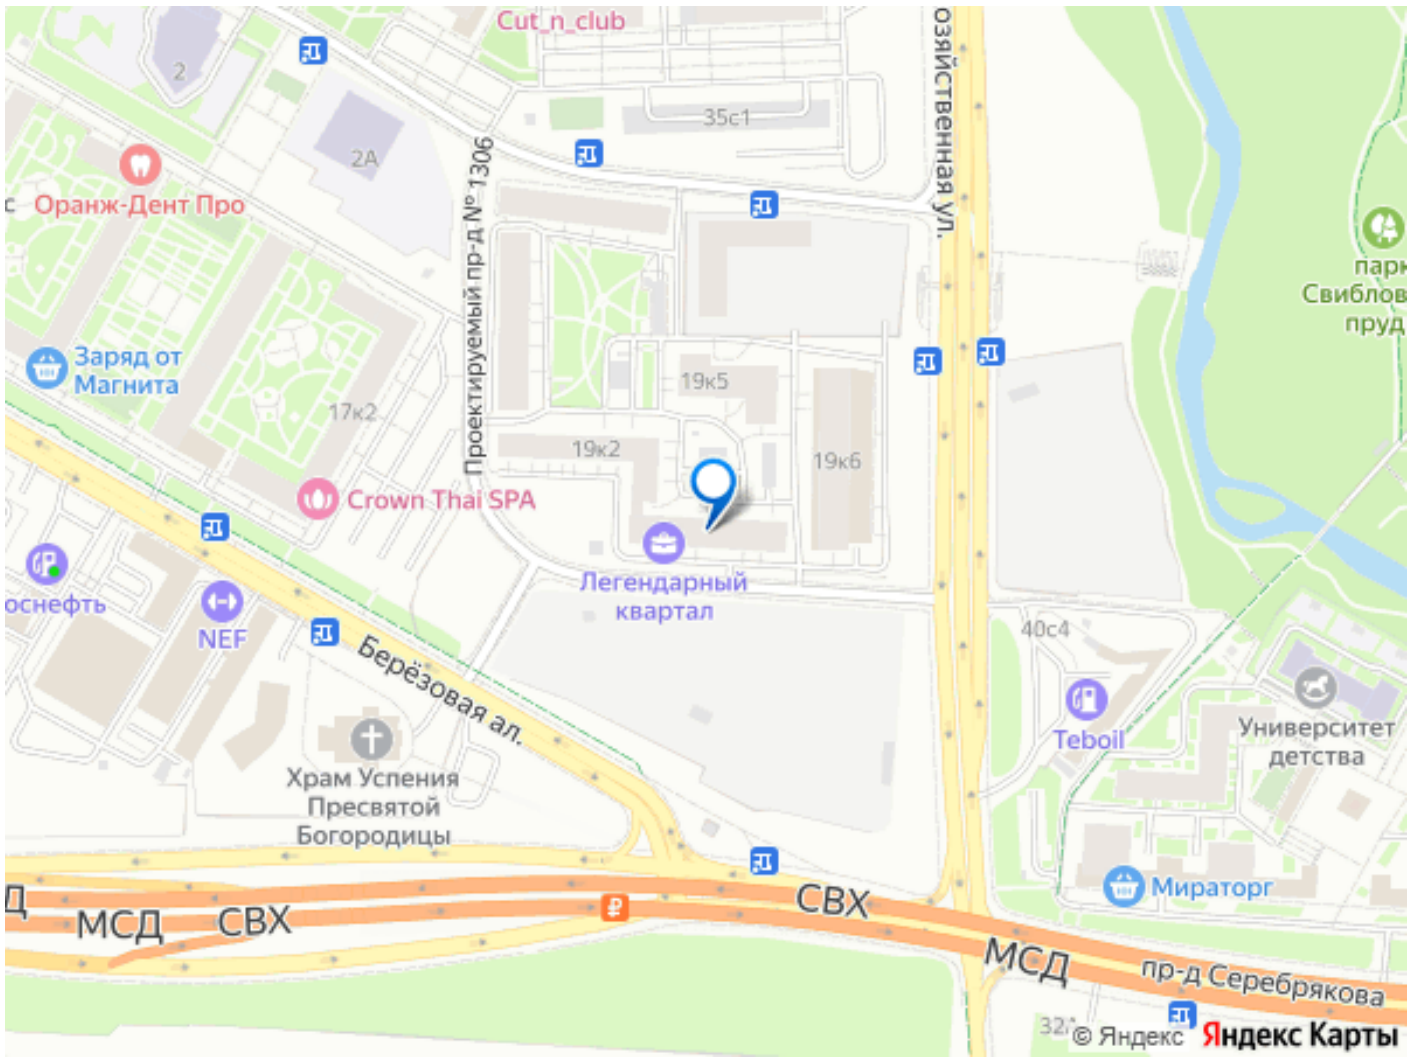

Move.ru - вся недвижимость России