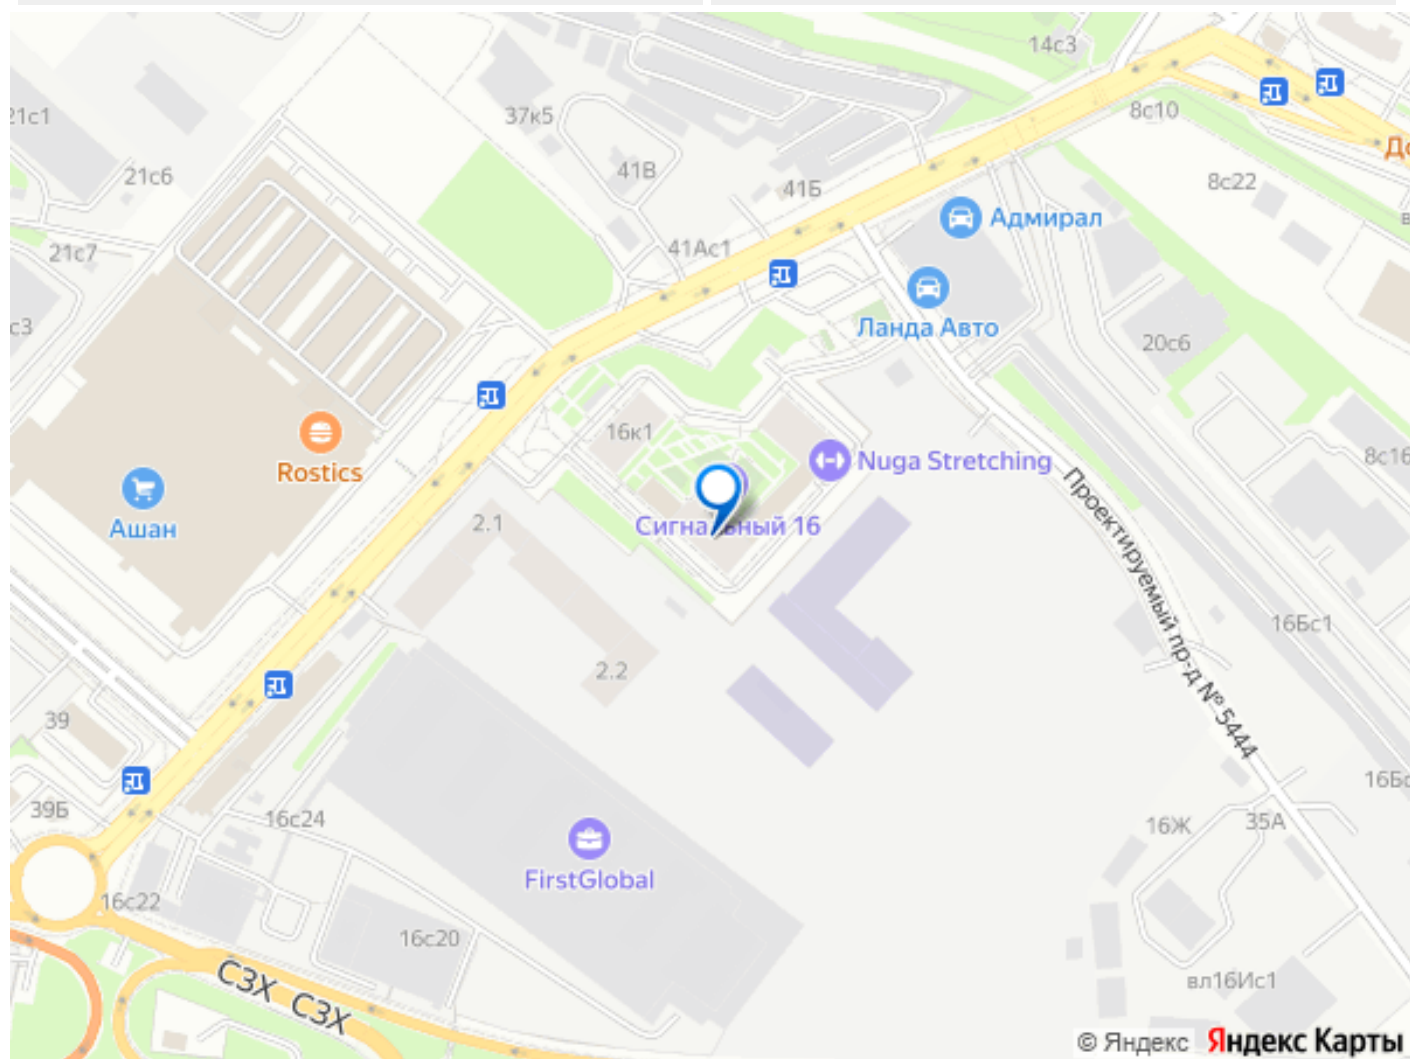

возможна ипотека, лифт

Описание

Арт. 133736978 ЖК Сигнальный 16 от ПИК, располагается в районе Отрадное. 10 минут пешком от станций метро и МЦК Владыкино; до Алтуфьевского шоссе занимает на авто -5 минут; до ТТК - 20 минут; до МКАД - 15 минут. В радиусе 15 минут - обширные зелёные зоны: парк Отрада с рекой Лихоборка и Ботанический сад. В 15 минутах езды находится ВДНХ и парк Свиблово. Первые этажи корпусов отданы под торгово-сервисную инфраструктуру: магазины, аптеки, кафе, салоны красоты - всё это и многое другое будет к услугам жителей квартала. В пешей доступности крупные торговые центры - Парк Хаус и Алтуфьевский. Ключи в марте 2026! Спешите приобрести!