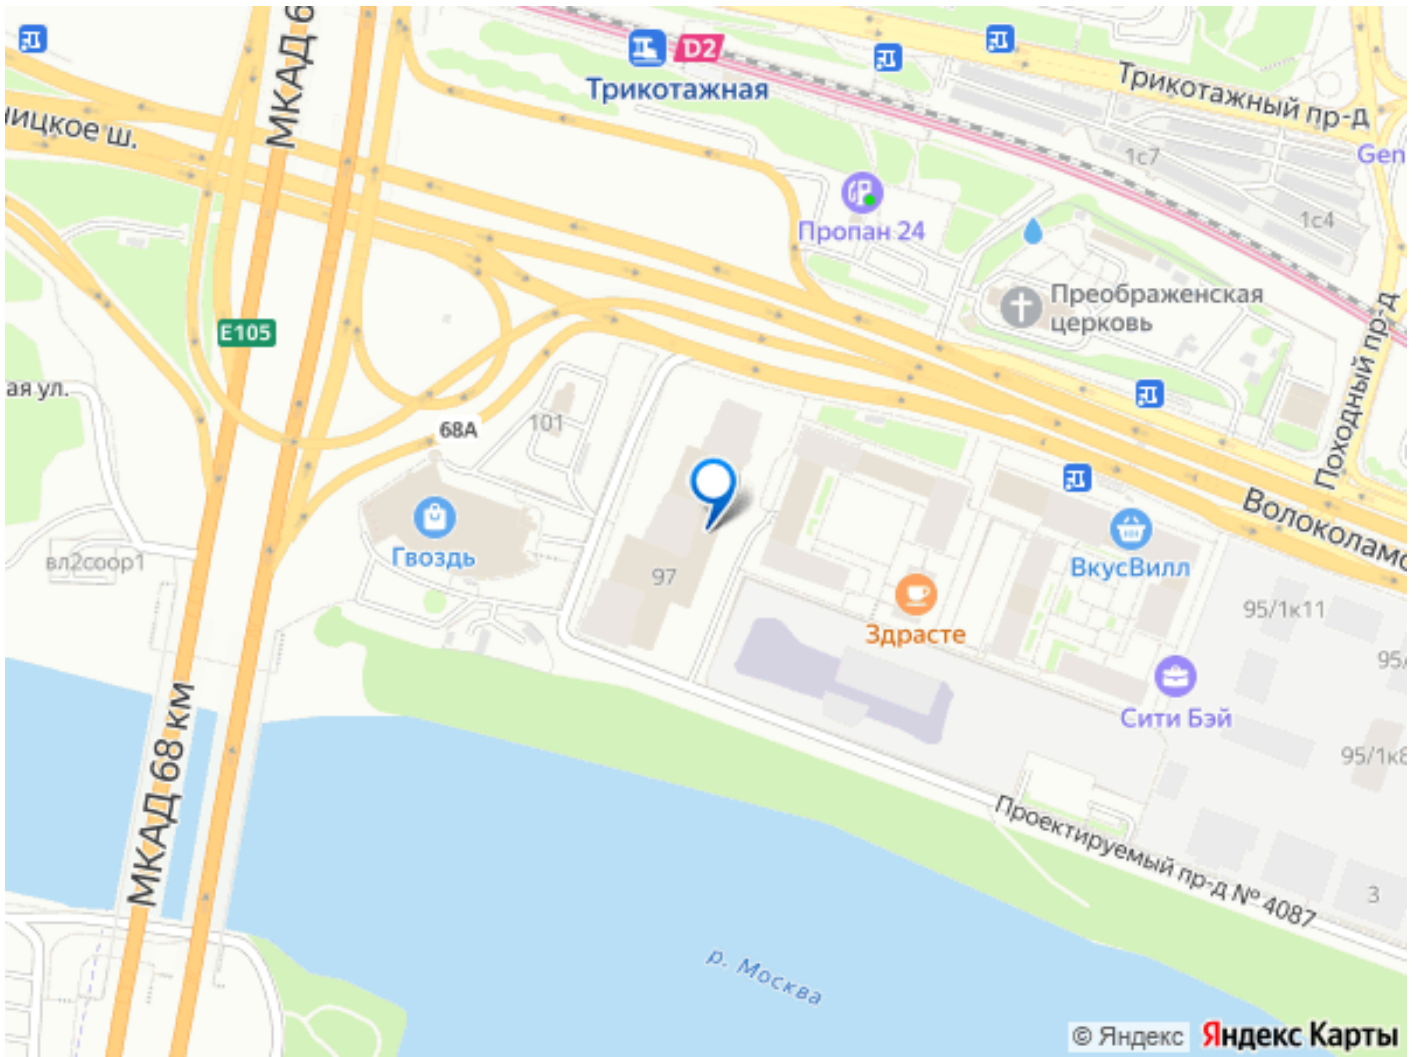

Move.ru - вся недвижимость России