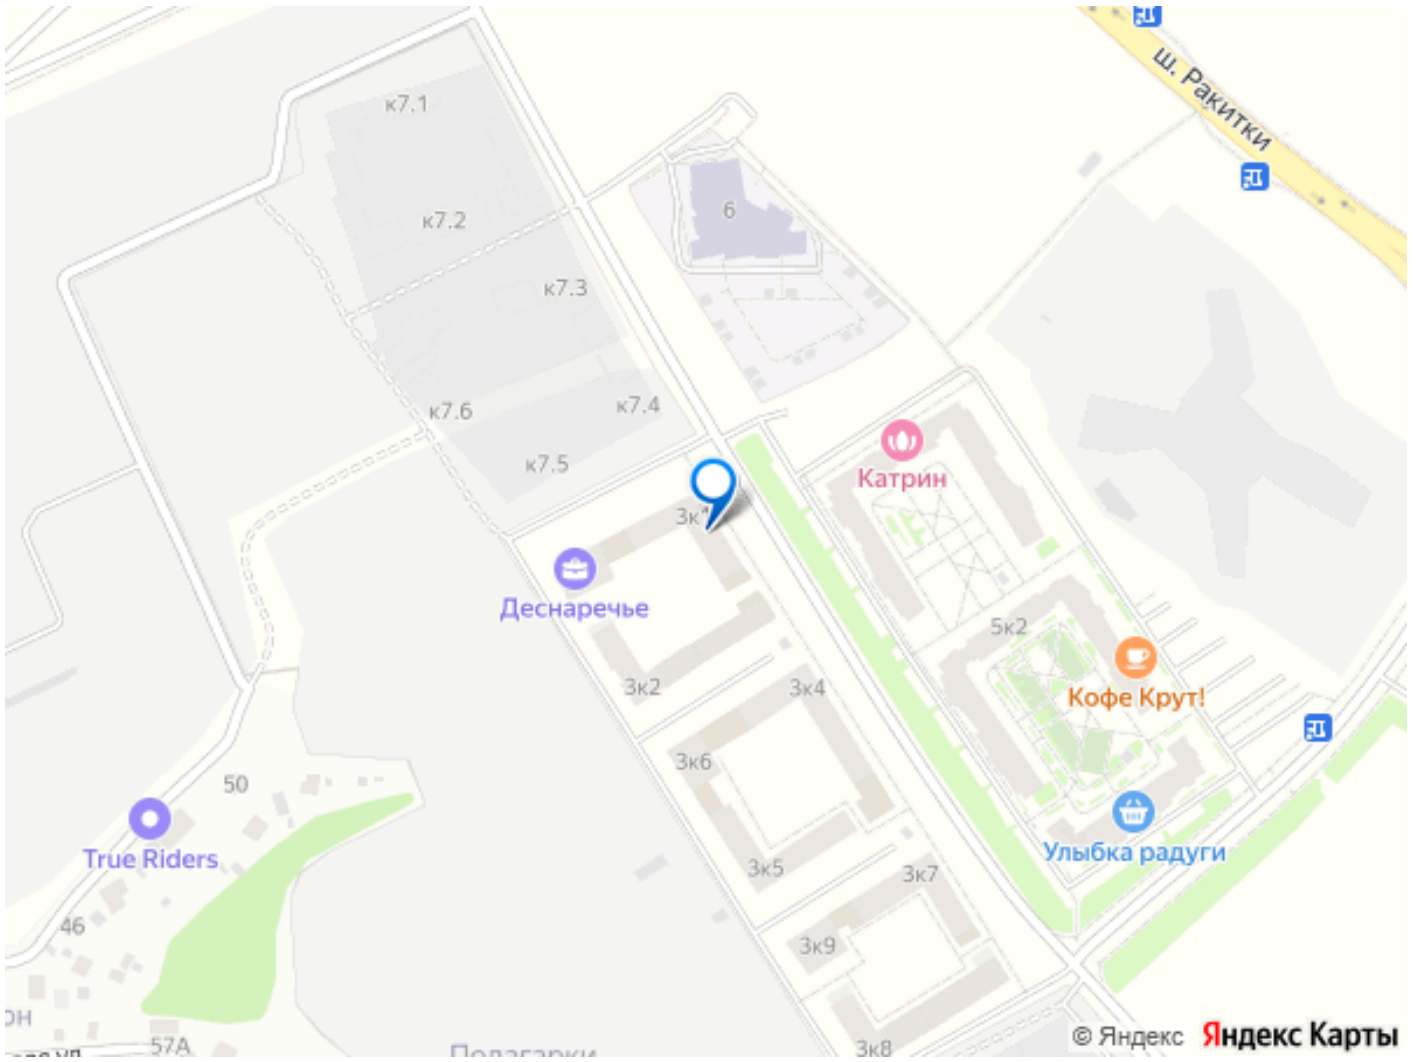

Move.ru - вся недвижимость России