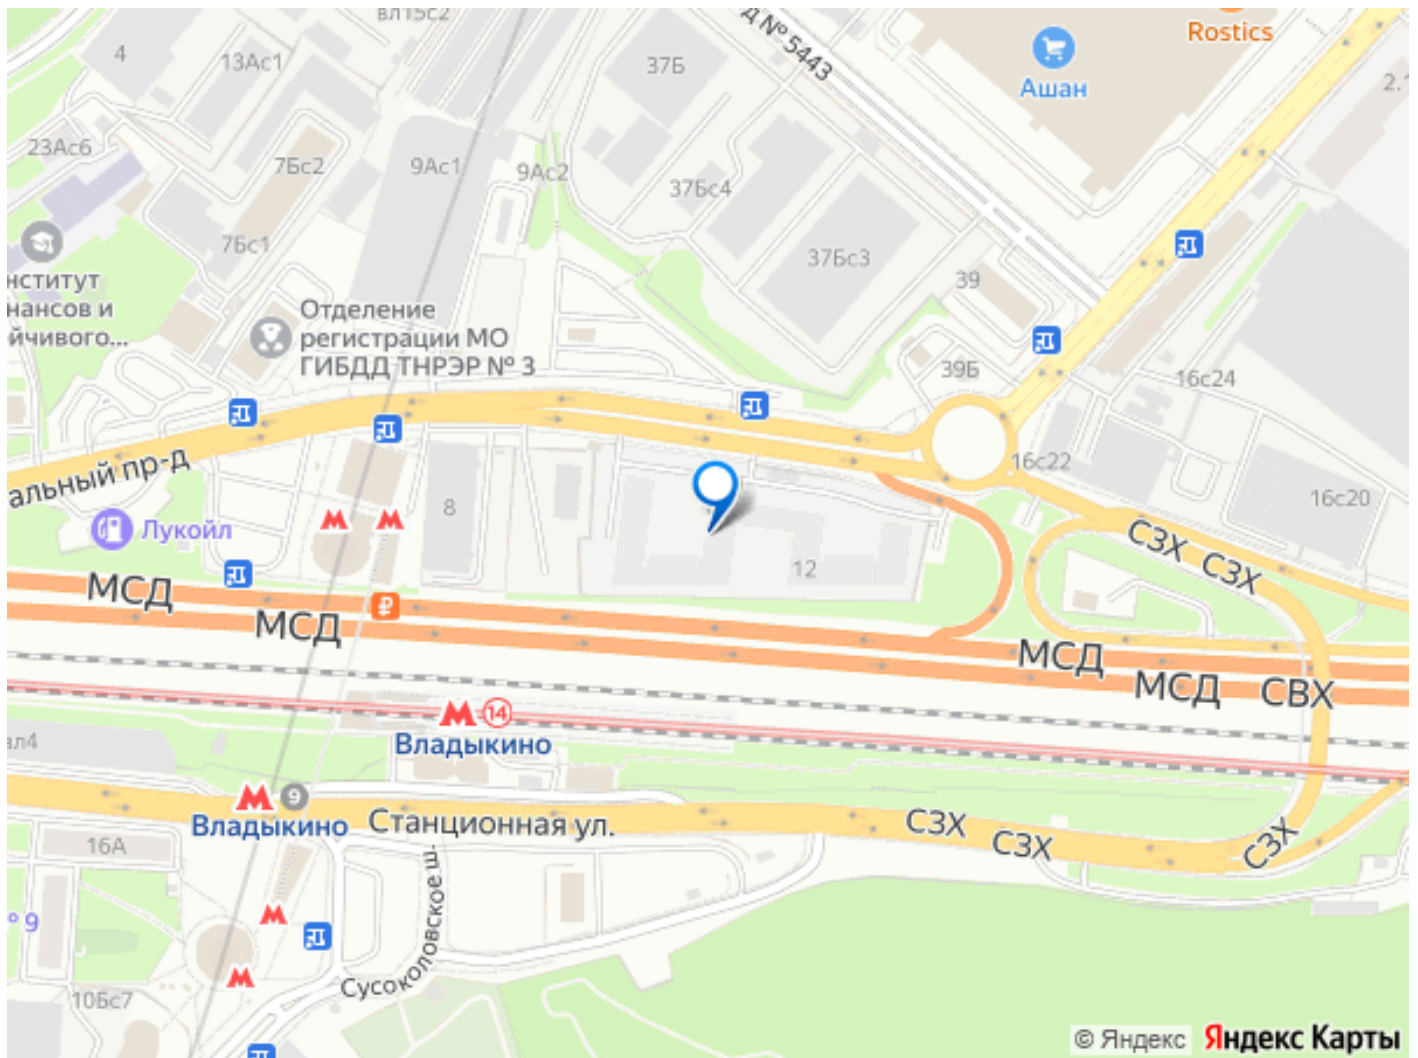

id:45869. Продаются 2-х комнатные апартаменты в современном комплексе Signal с 2 балконами. Отделка: Апартаменты передаются в предчистовой отделке white box. Возможен заказ чистовой отделки. А если отпраздновать новоселье хочется как можно скорее, вы сможете заказать чистовую отделку в одном из двух цветовых вариантов: Beigestone или Greystone. Расположение: ЖК Signal расположен на перекрестке столичных маршрутов. По Сигнальному проезду легко выехать на Алтуфьевское шоссе, СВХ и проспект Мира. К услугам жителей аэроэкспресс в Шеремтьев в шаговой доступности, 2 станции метро (Владыкино и Окружная), МЦК (Д1 до Одинцово и Д4 до Железнодорожного и Апрелевки). Напротив комплекса 30га парка ВДНХ с вековыми дубами и оранжереей тропических растений, пруды и прогулочные маршруты для променада. Монолит уже готов, сдача в 2027.