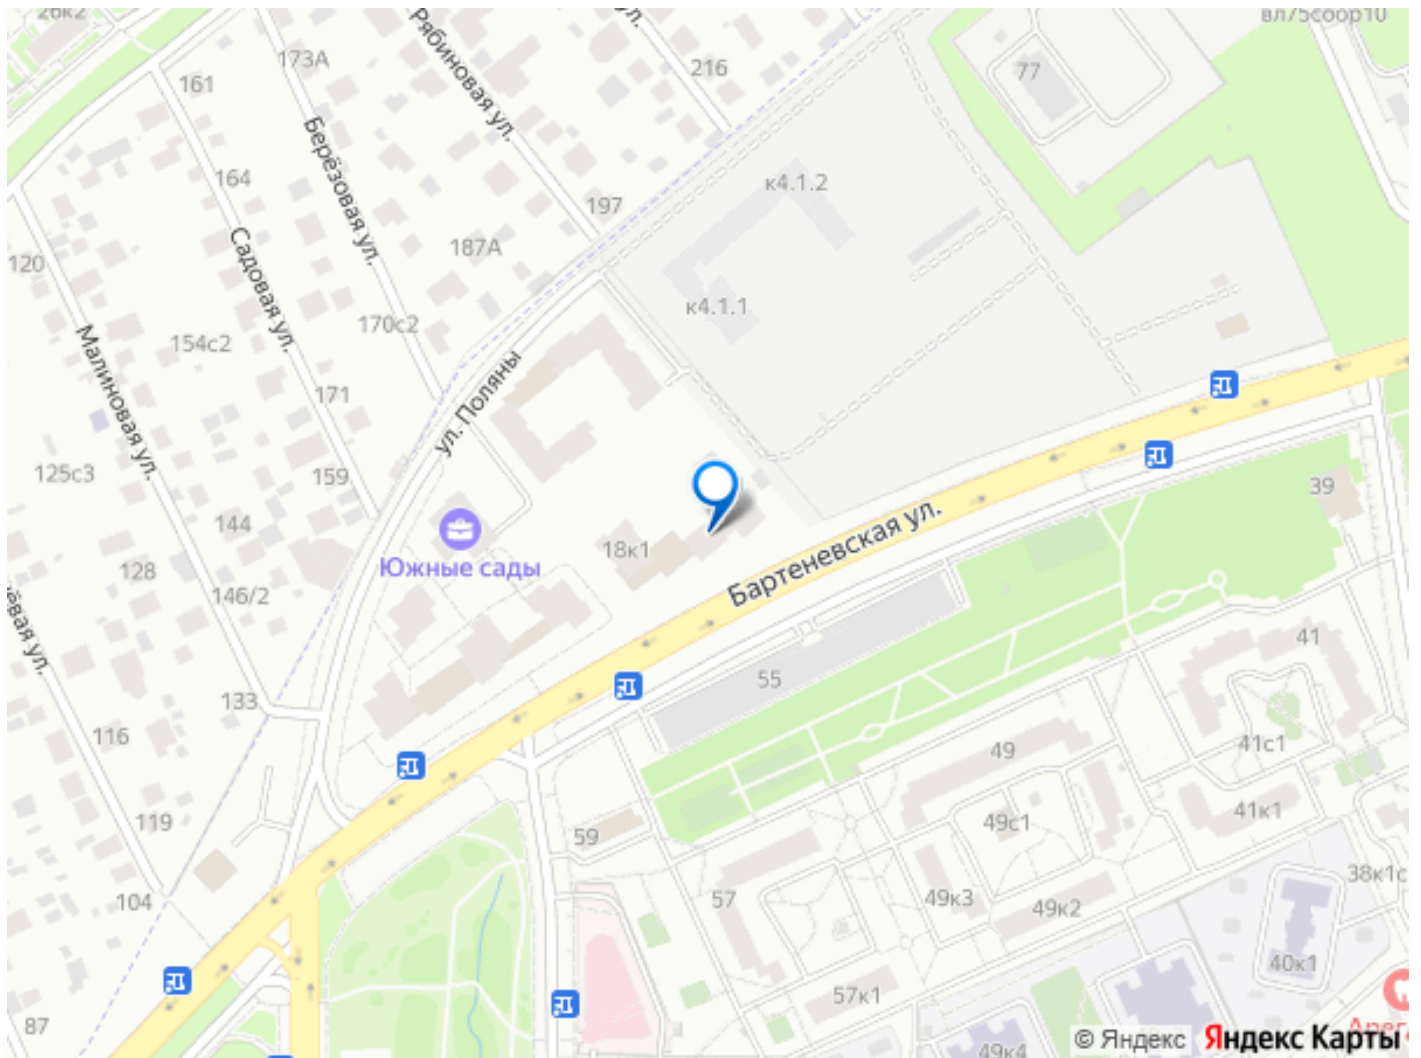

Move.ru - вся недвижимость России