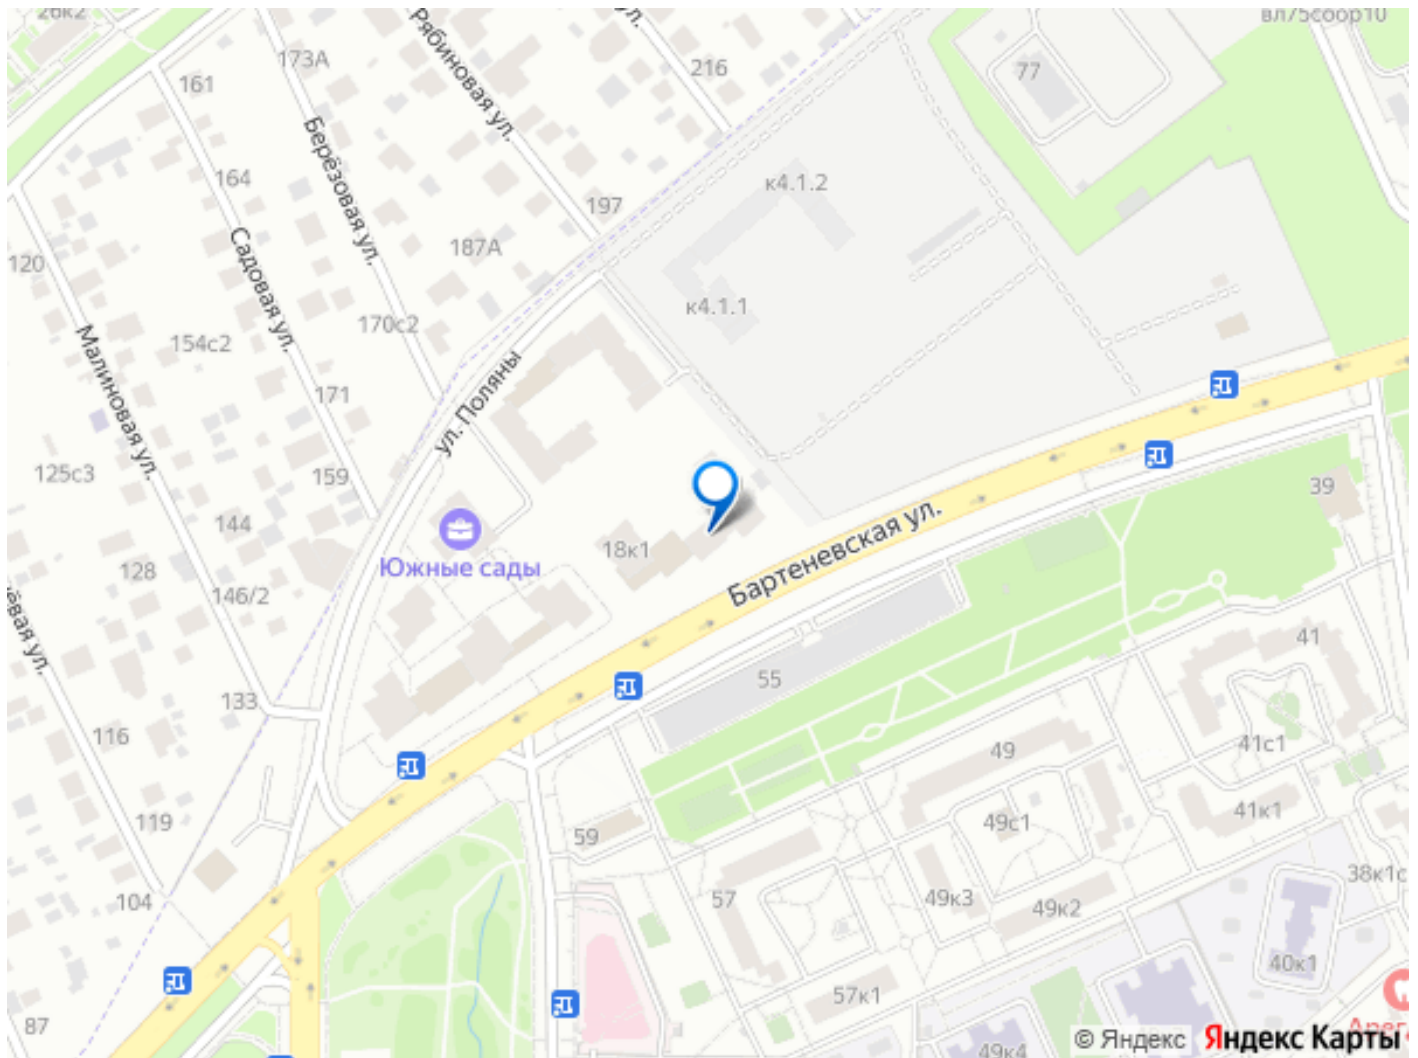

Move.ru - вся недвижимость России