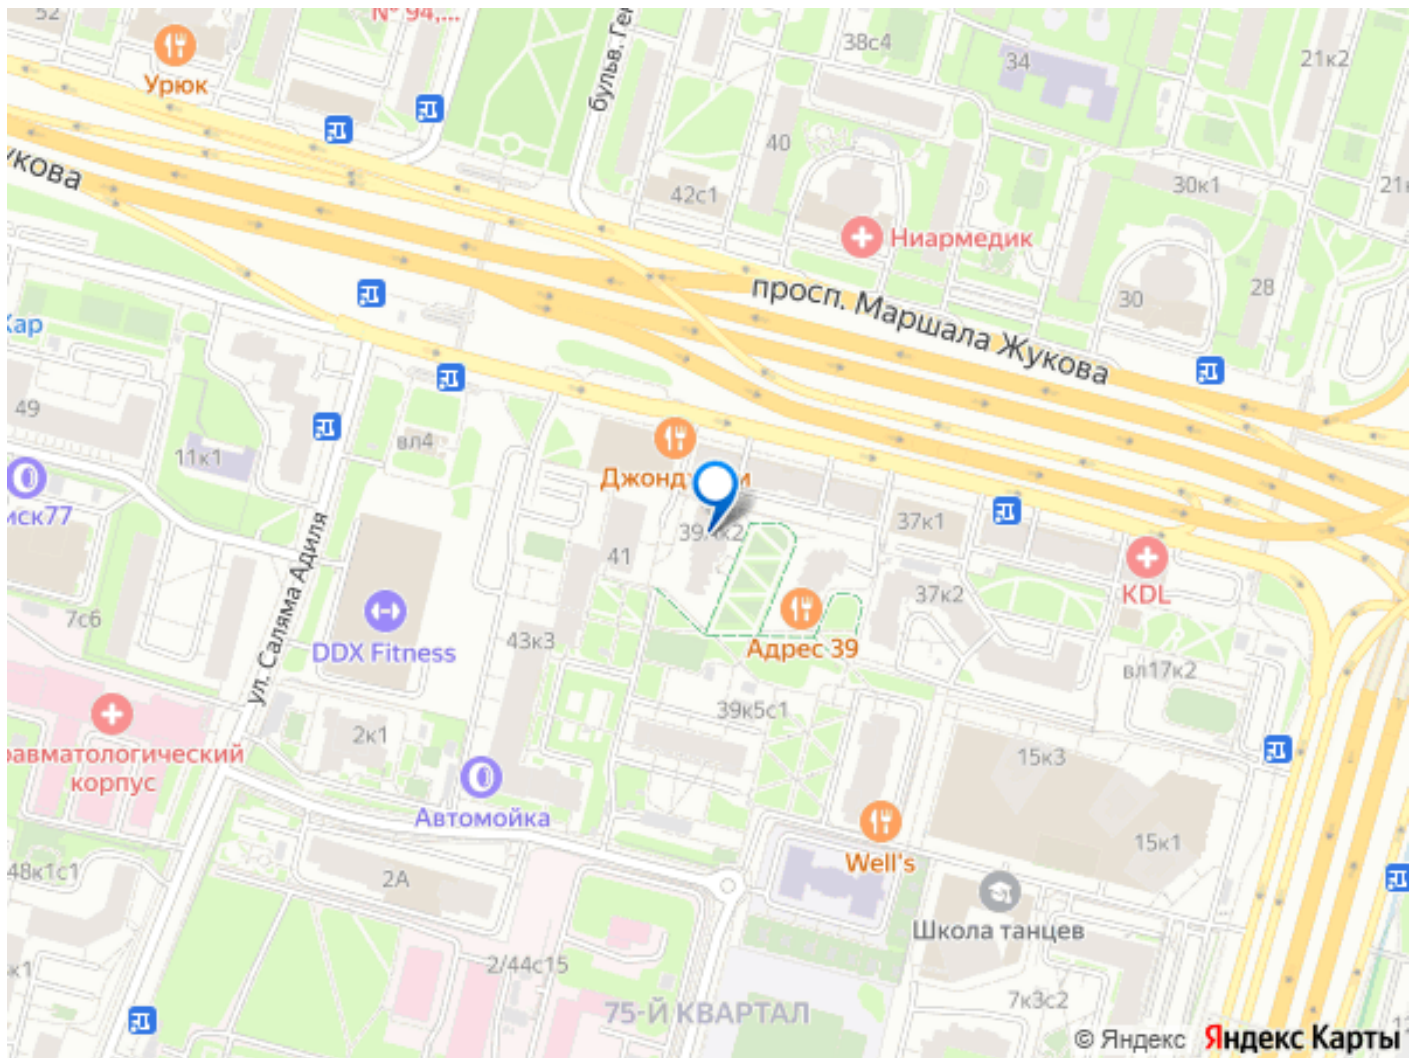

Move.ru - вся недвижимость России