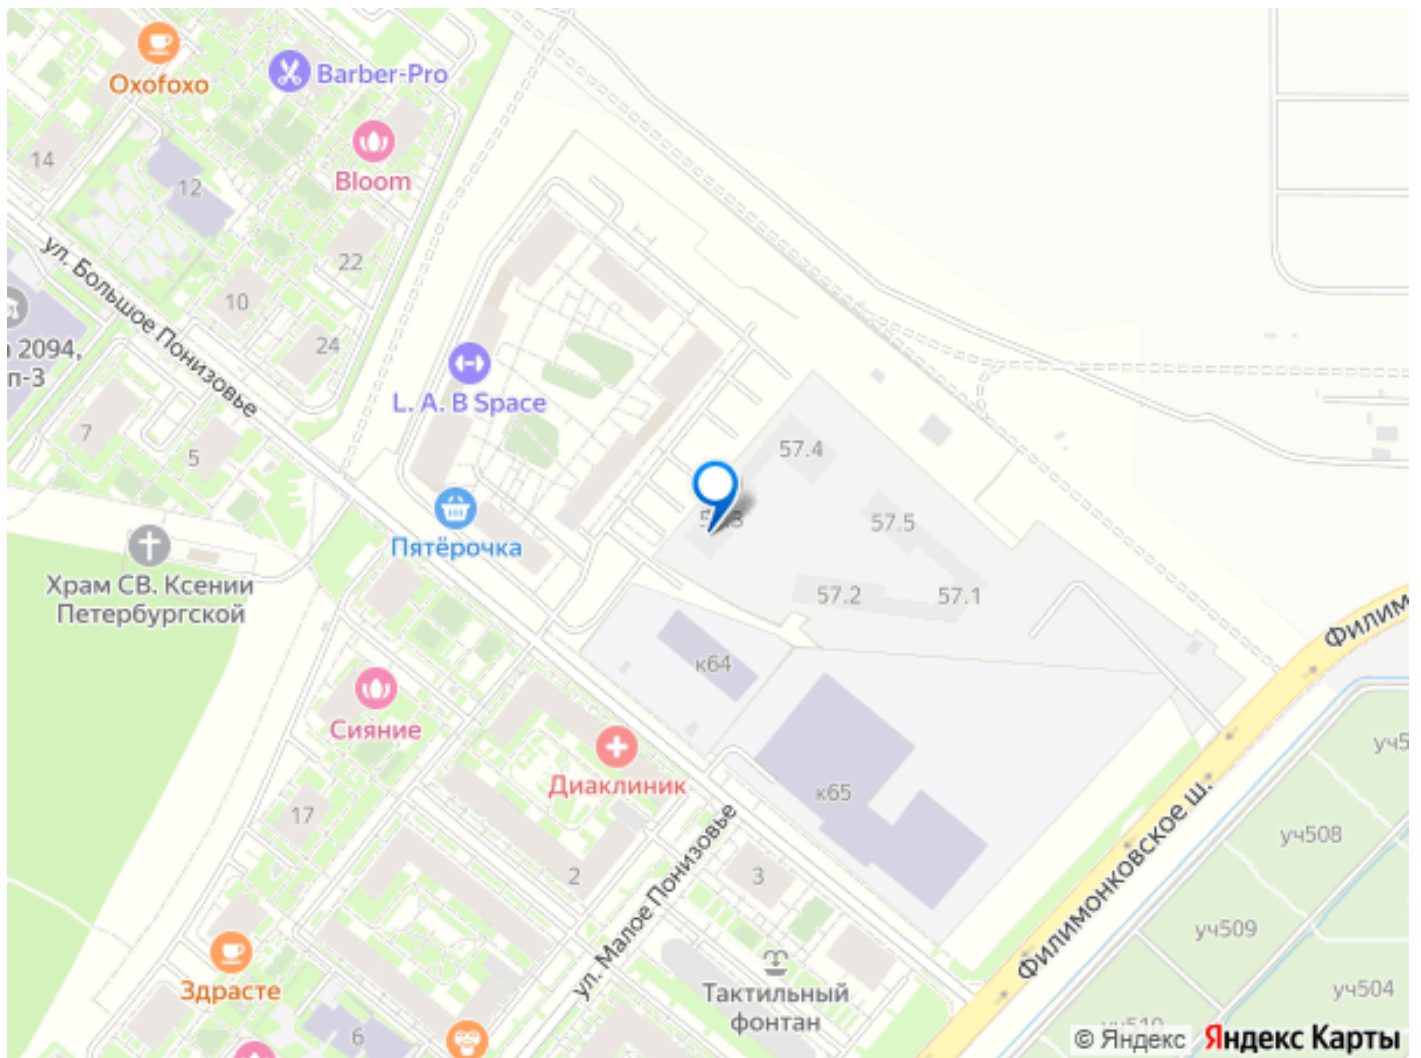

Move.ru - вся недвижимость России