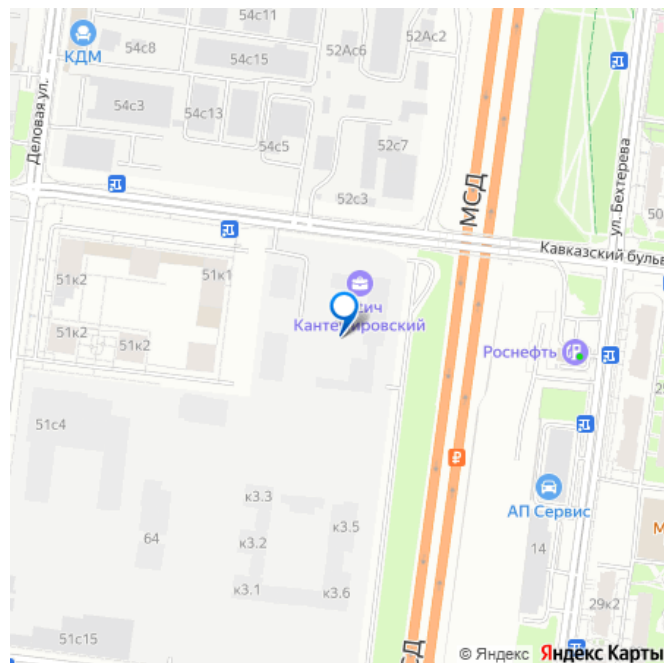

🕒 Создано: 19.08.2024 в 11:15

🔄 Обновлено: 13.04.2026 в 10:40

MOVE Брокер, Концерн Русич

+7 (495) 127-65-74

Москва, Кавказский б-р, 3

16 125 970 ₺

Москва, Кавказский б-р, 3

Округ

[ЮАО, район Царицыно](#)

для заметок

Квартира

Количество комнат

2

Высота потолков

2.72 м

Жилая площадь

21 м²

Площадь кухни

9 м²

Общая площадь

45 м²

Этаж

12/32

Детали объекта

Тип сделки

Продам

Раздел

[Квартиры](#)

Квартира в новостройке

да

Покупка в ипотеку

да