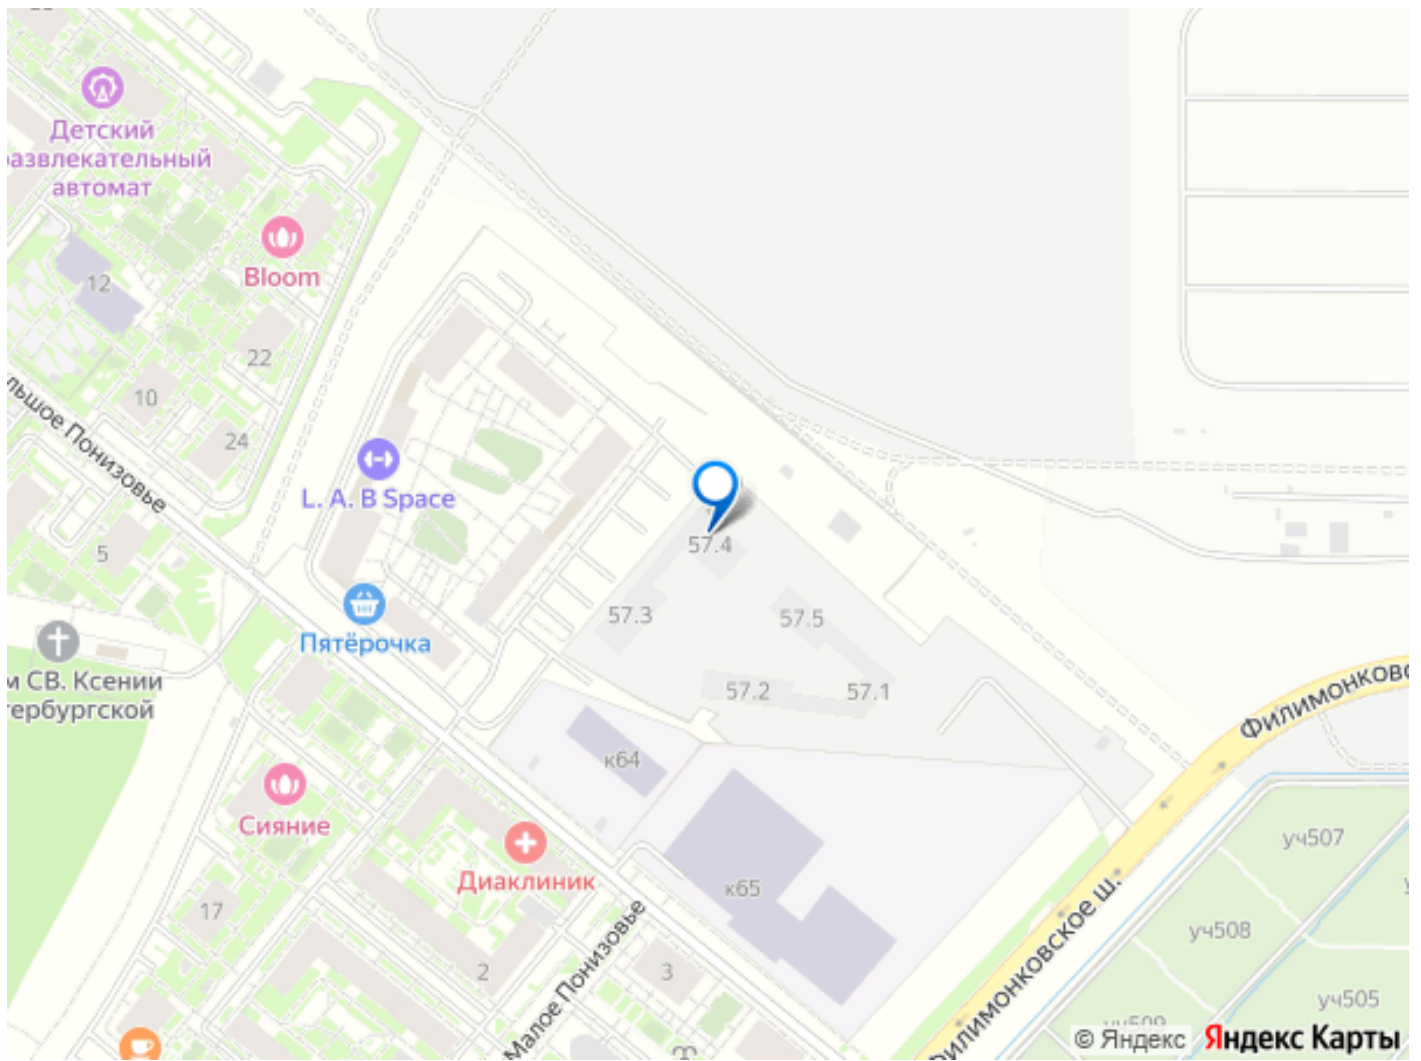

Move.ru - вся недвижимость России