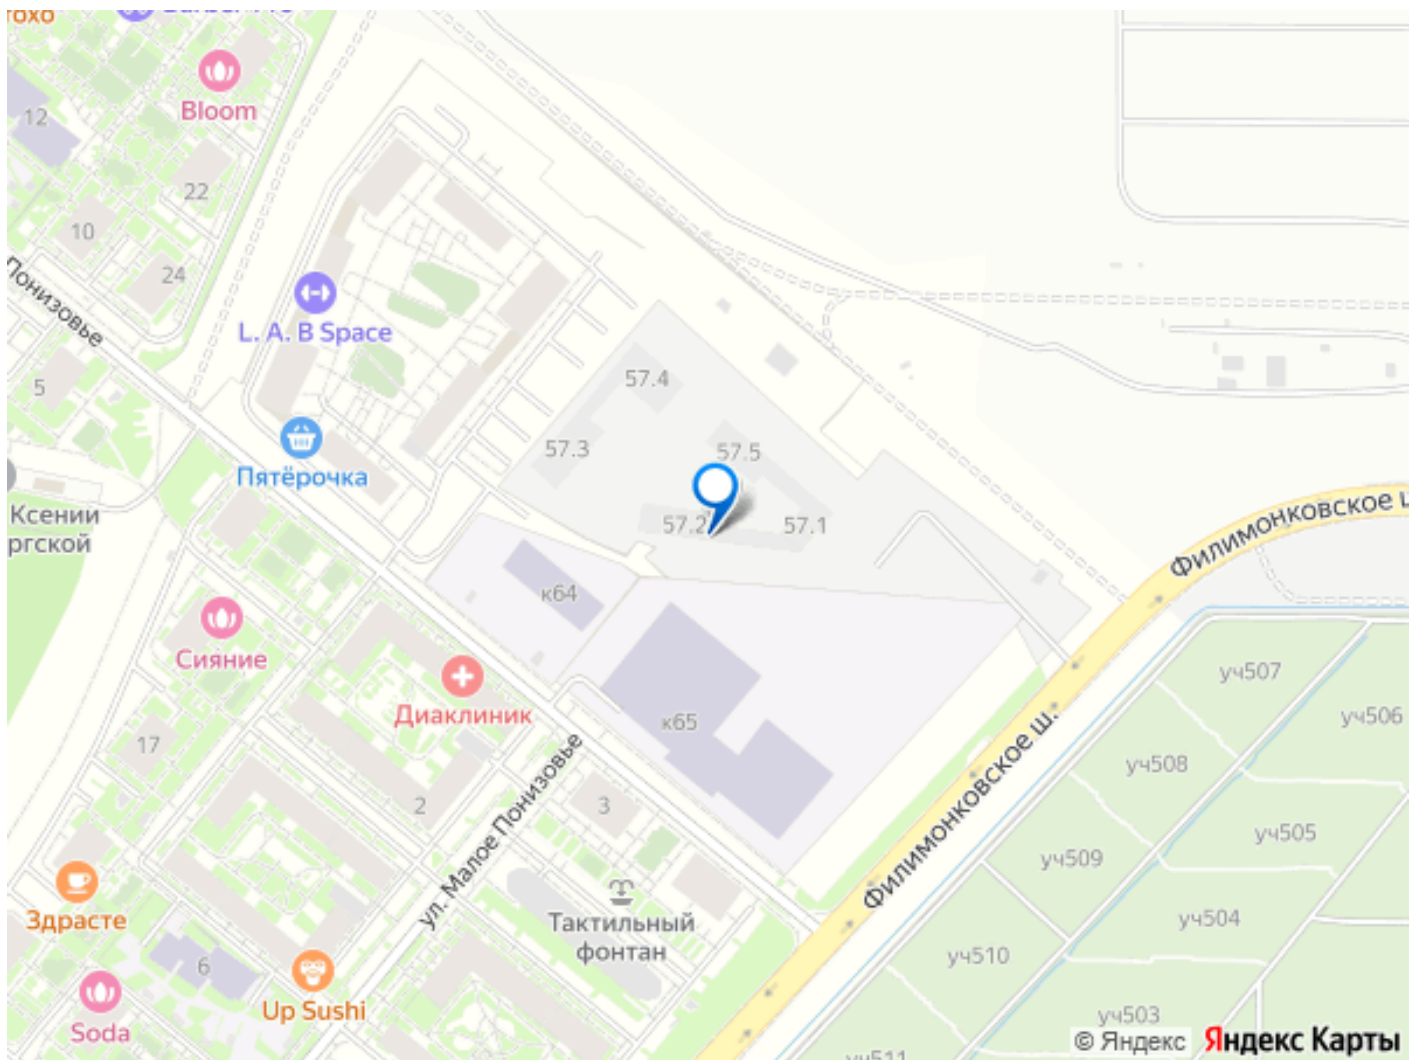

Move.ru - вся недвижимость России