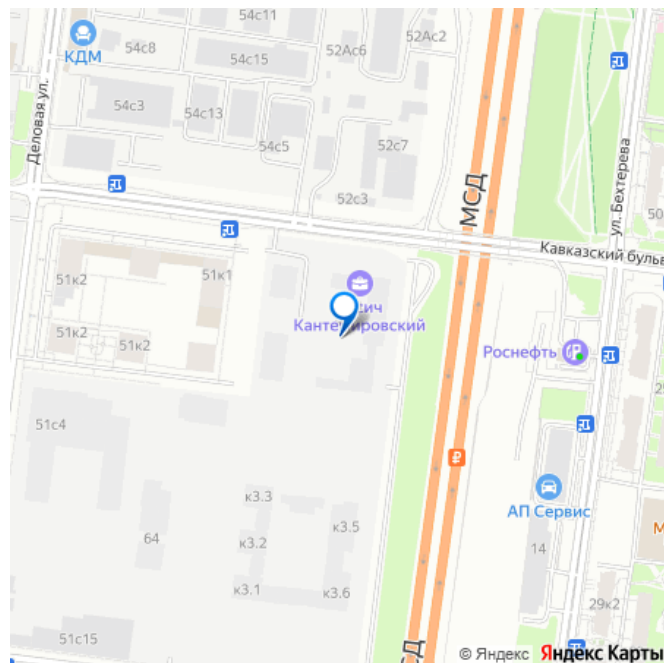

🕒 Создано: 19.08.2024 в 11:14

🔄 Обновлено: 05.04.2026 в 10:41

MOVE Брокер, Концерн Русич

+7 (495) 127-65-74

Москва, Кавказский б-р, 1

16 247 950 ₺

Москва, Кавказский б-р, 1

Округ

[ЮАО, район Царицыно](#)

для заметок

Квартира

Количество комнат

2

Высота потолков

2.72 м

Жилая площадь

24 м²

Площадь кухни

9 м²

Общая площадь

47 м²

Этаж

22/32

Детали объекта

Тип сделки

Продам

Раздел

[Квартиры](#)

Квартира в новостройке

да

Покупка в ипотеку

да