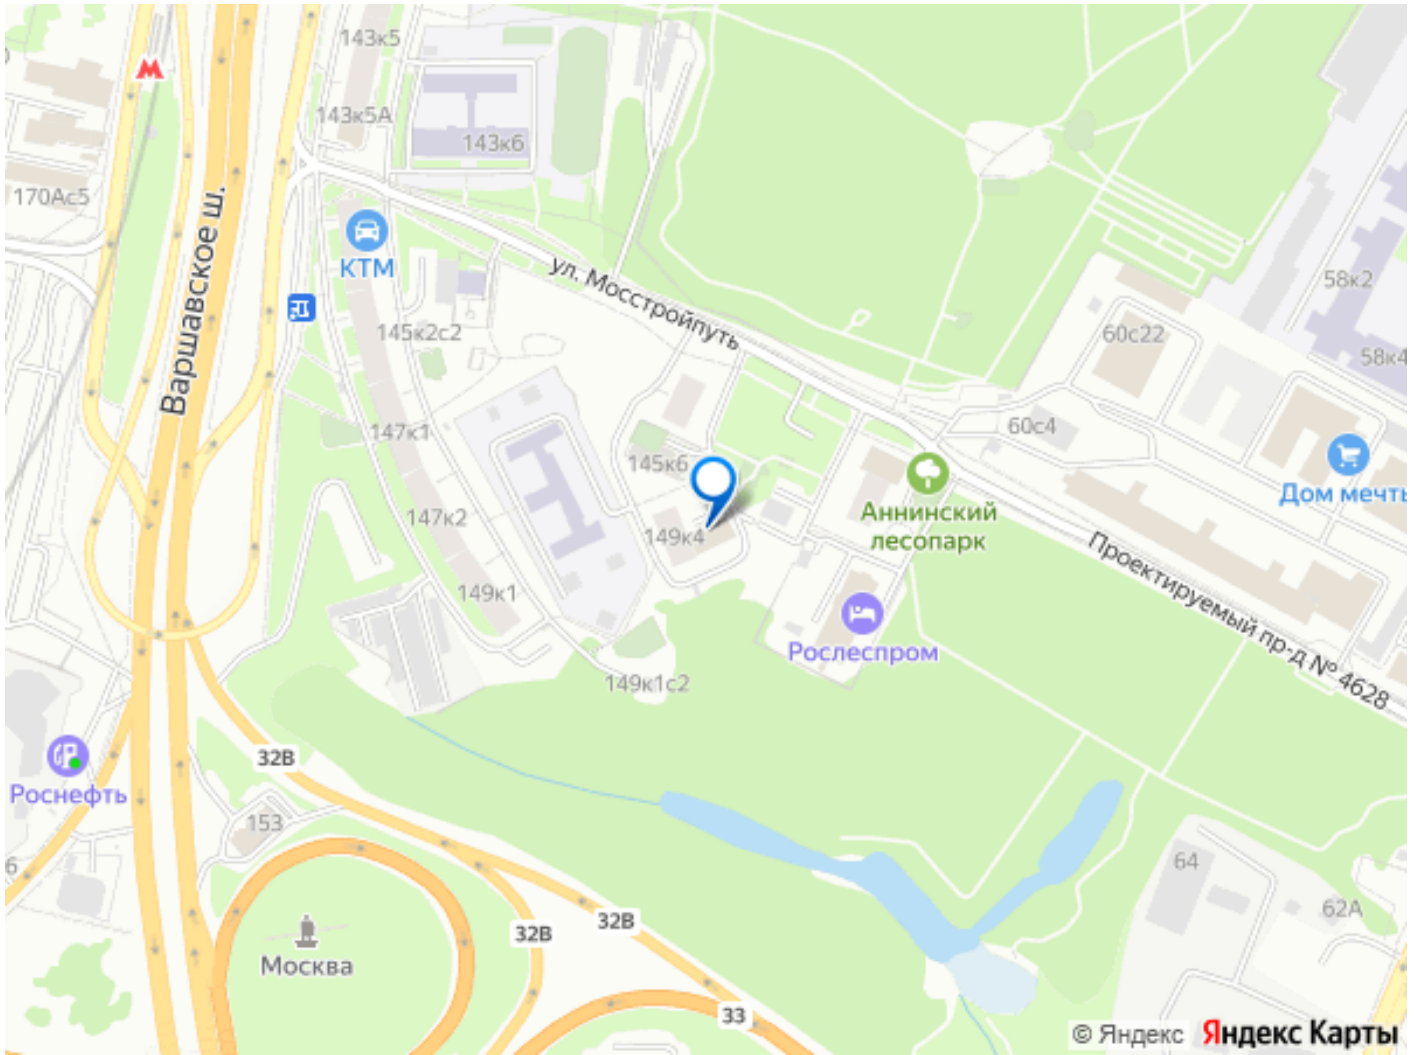

Move.ru - вся недвижимость России