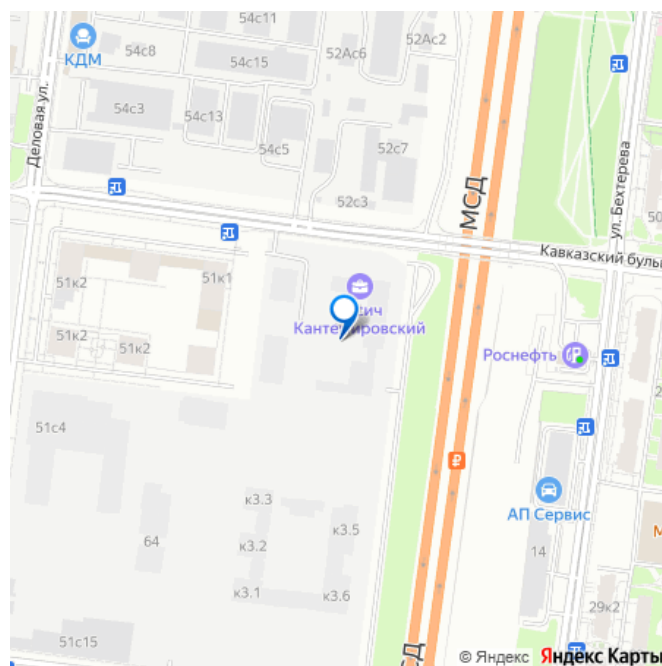

Квартира

Количество комнат

2

Высота потолков

2.72 м

Жилая площадь

19 м²

Площадь кухни

12 м²

Общая площадь

49 м²

Этаж

29/32