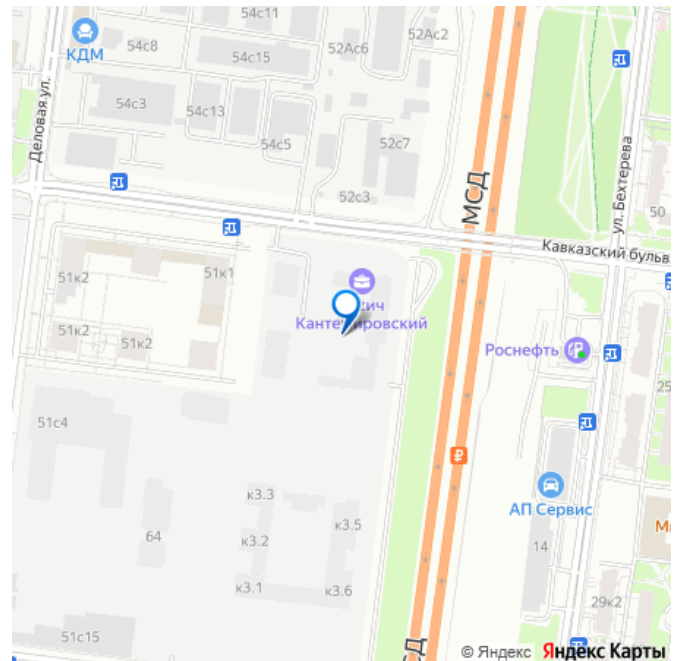

🕒 Создано: 09.04.2024 в 11:07

🔄 Обновлено: 13.04.2026 в 10:38

Москва, Кавказский б-р, 4

18 636 284 ₺

Москва, Кавказский б-р, 4

Округ

[ЮАО, район Царицыно](#)

для заметок

Квартира

Количество комнат

2

Высота потолков

2.72 м

Жилая площадь

19 м²

Площадь кухни

12 м²

Общая площадь

49 м²

Этаж

24/32

Детали объекта

Тип сделки

Продам

Раздел

[Квартиры](#)

Квартира в новостройке

да

Покупка в ипотеку

да