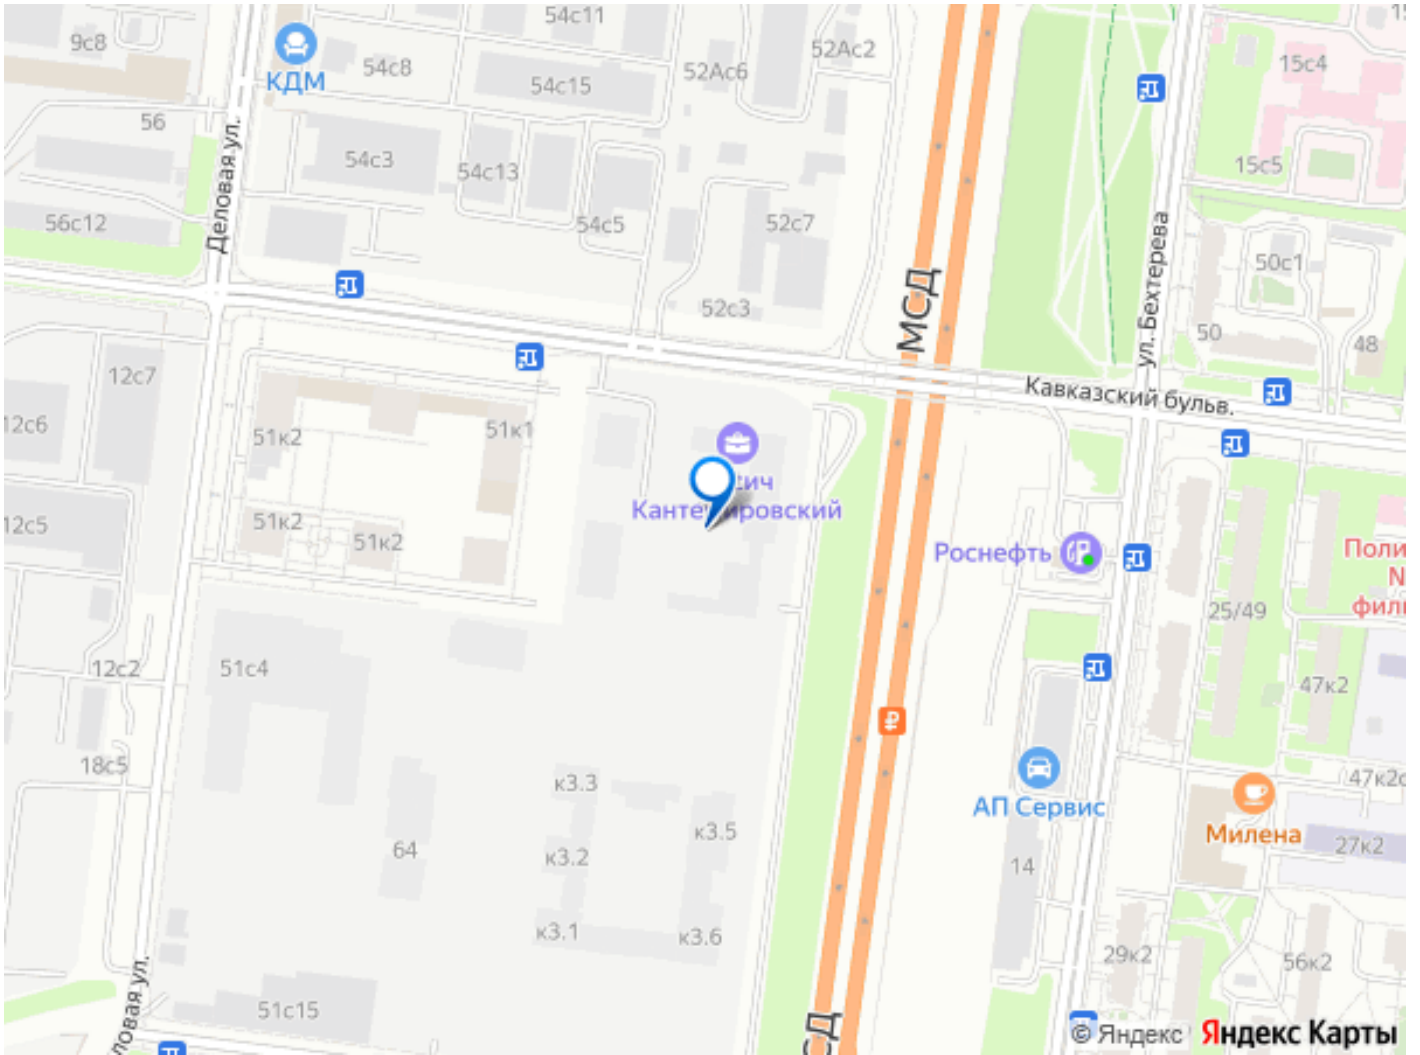

Раздел

[Квартиры](#)

Квартира в новостройке

да

Покупка в ипотеку

да

Описание

Квартира в ЖК Кантемировский, очередь 1 (застройщик Концерн Русич) расположенном в районе Царицыно. Высота потолков 2.72 м. Площадь комнат 11 кв.м. + 8 кв.м. Неподалёку расположены станции метро Кантемировская, Царицыно (2л). Жилой комплекс состоит из 6 корпусов переменной этажности от 17 до 32 этажей. Дома построены по кирпично-монолитной технологии, вентилируемые фасады облицованы окрашенными металлокассетами и цветной бетонной плиткой. В проекте представлены квартиры со стандартными и европланировками, кроме того предусмотрены современные мастер-спальни. Квартиры передаются без отделки, высота потолков составляет 2,72 м. На территории комплекса организована концепция многоуровневого ландшафтного дизайна. Она включает в себя арт-объекты, озеленение, спортивные площадки, пешеходный фонтан, аллеи и бульвары. Жителям доступны зоны со столиками для пикника, уютные места для отдыха, детские площадки с безопасным оборудованием, уединенные воркаут-площадки для занятий спортом. На территории построены 2 детских сада на 400 мест и средняя школа на 900 учащихся. Для автовладельцев предусмотрен подземный паркинг с кладовыми помещениями. На первых этажах жилых зданий запроектированы коммерческие пространства. Проект расположен в районе Царицыно. В 5-10 минутах пешком доступны медицинские и образовательные учреждения, торговые комплексы, магазины и парк Сосенки. Станции метро

Кантемировская и Царицыно находятся в 15 и 20 минутах пешком соответственно. В соседних кварталах работают спортивные клубы, шахматный клуб, школа айкидо и айки-дзюдзюцу. Рядом находится выезд на МСД(ЮВХ). За 10 минут транспортом можно добраться до выезда на МКАД, за 15 минут — до ТТК, за 30 минут — до центра Москвы.