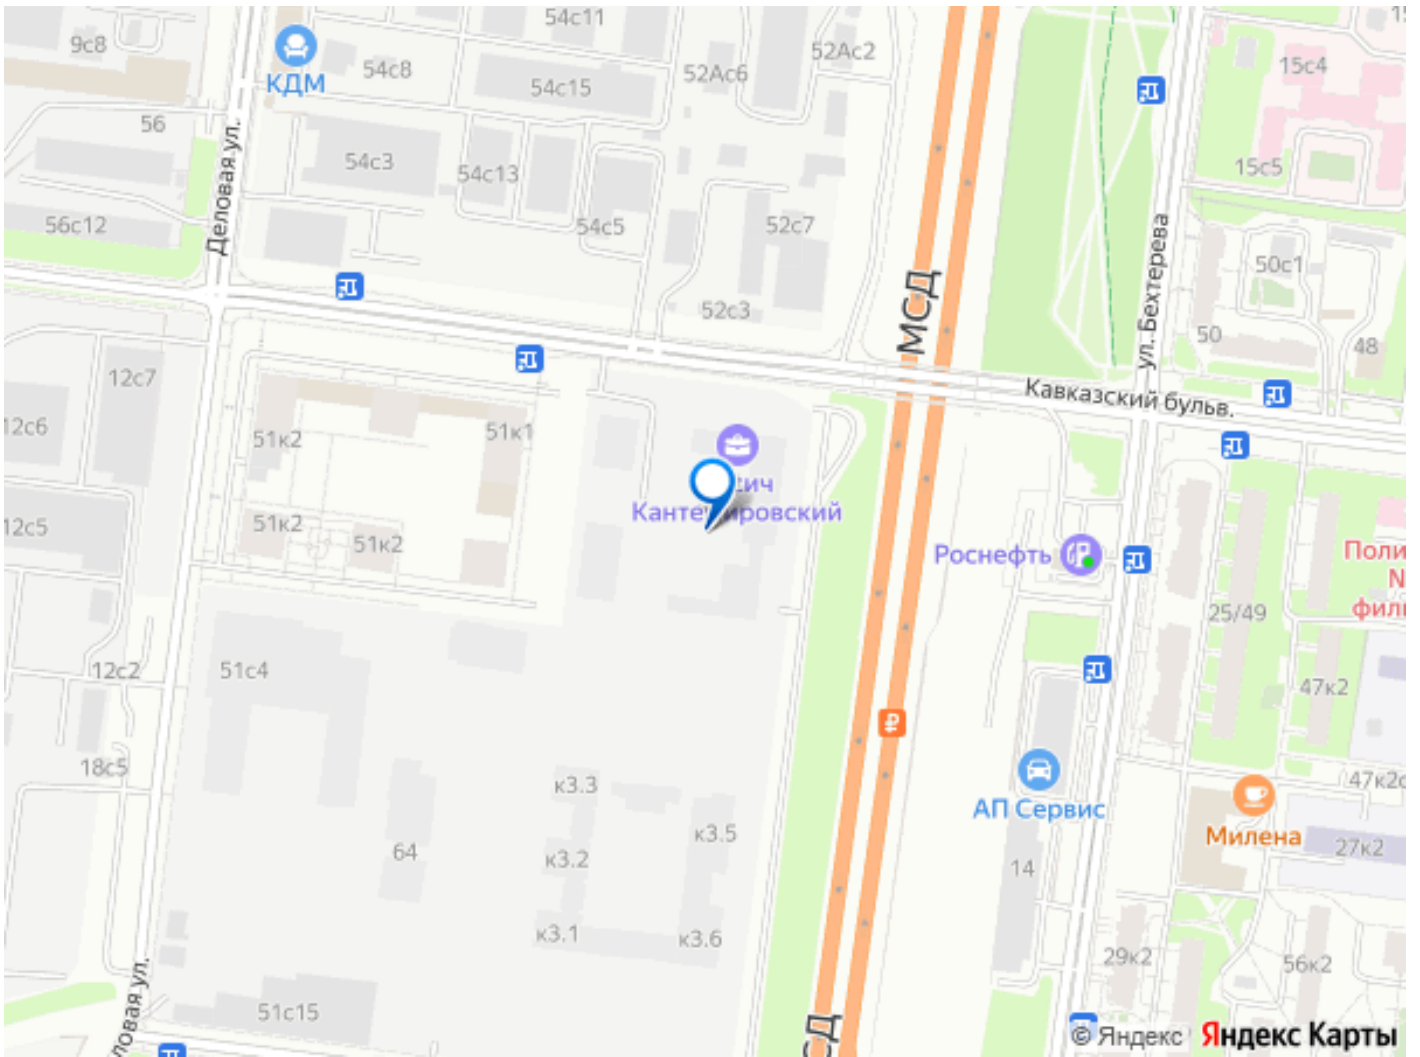

Кантемировская и Царицыно находятся в 15 и 20 минутах пешком соответственно. В соседних кварталах работают спортивные клубы, шахматный клуб, школа айкидо и айки-дзюдзюцу. Рядом находится выезд на МСД(ЮВХ). За 10 минут транспортом можно добраться до выезда на МКАД, за 15 минут — до ТТК, за 30 минут — до центра Москвы.