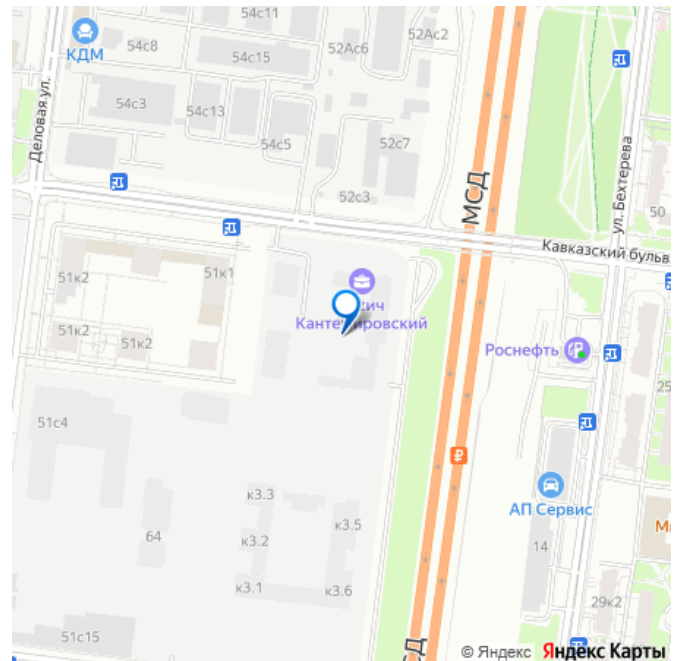

🕒 Создано: 09.04.2024 в 11:07

🔄 Обновлено: 13.04.2026 в 10:38

Москва, Кавказский б-р, 4

19 390 394 ₺

Москва, Кавказский б-р, 4

Округ

[ЮАО, район Царицыно](#)

для заметок

Квартира

Количество комнат

2

Высота потолков

2.72 м

Жилая площадь

19 м²

Площадь кухни

12 м²

Общая площадь

49 м²

Этаж

32/32

Детали объекта

Тип сделки

Продам

Раздел

[Квартиры](#)

Квартира в новостройке

да

Покупка в ипотеку

да