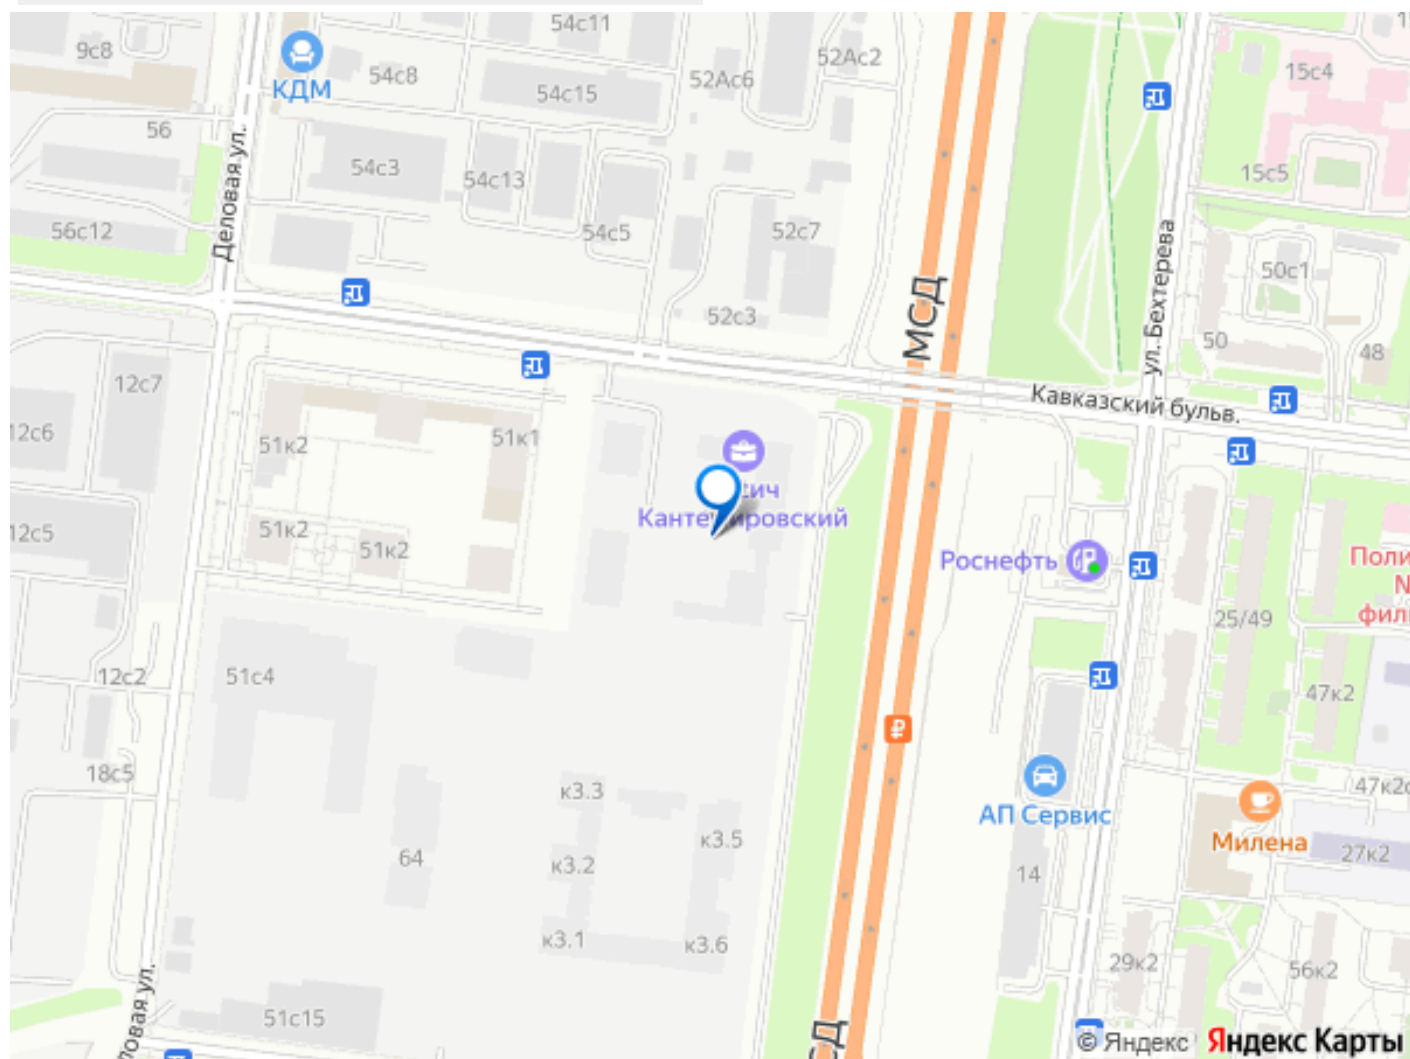

Раздел

[Квартиры](#)

Квартира в новостройке

да

Покупка в ипотеку

да

Описание

Квартира в ЖК Кантемировский, очередь 2 (застройщик Концерн Русич) расположенном в районе Царицыно. Высота потолков 2.72 м. Площадь комнат 8 кв.м. + 8 кв.м. Неподалёку расположены станции метро Кантемировская, Царицыно (2л). Жилой комплекс состоит из 6 корпусов переменной этажности от 17 до 32 этажей. Дома построены по кирпично-монолитной технологии, вентилируемые фасады облицованы окрашенными металлокассетами и цветной бетонной плиткой. В проекте представлены квартиры со стандартными и европланировками, кроме того предусмотрены современные мастер-спальни. Квартиры передаются без отделки, высота потолков составляет 2,72 м. На территории комплекса организована концепция многоуровневого ландшафтного дизайна. Она включает в себя арт-объекты, озеленение, спортивные площадки, пешеходный фонтан, аллеи и бульвары. Жителям доступны зоны со столиками для пикника, уютные места для отдыха, детские площадки с безопасным оборудованием, уединенные воркаут-площадки для занятий спортом. На территории построены 2 детских сада на 400 мест и средняя школа на 900 учащихся. Для автовладельцев предусмотрен подземный паркинг с кладовыми помещениями. На первых этажах жилых зданий запроектированы коммерческие пространства. Проект расположен в районе Царицыно. В 5-10 минутах пешком доступны медицинские и образовательные учреждения, торговые комплексы, магазины и парк Сосенки. Станции метро

Кантемировская и Царицыно находятся в 15 и 20 минутах пешком соответственно. В соседних кварталах работают спортивные клубы, шахматный клуб, школа айкидо и айки-дзюдзюцу. Рядом находится выезд на МСД(ЮВХ). За 10 минут транспортом можно добраться до выезда на МКАД, за 15 минут — до ТТК, за 30 минут — до центра Москвы.