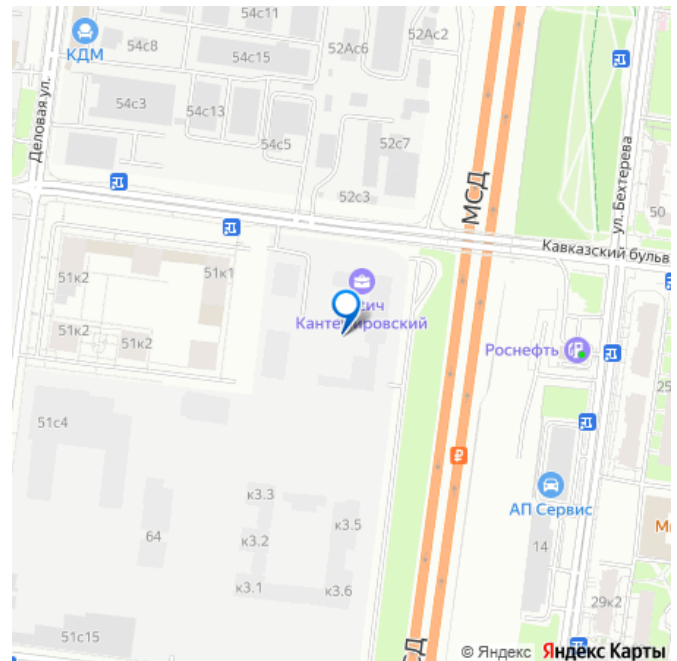

🕒 Создано: 19.08.2024 в 11:14

🔄 Обновлено: 05.04.2026 в 10:41

Москва, Кавказский б-р, 3

17 937 054 ₺

Москва, Кавказский б-р, 3

Округ

[ЮАО, район Царицыно](#)

для заметок

Квартира

Количество комнат

2

Высота потолков

2.72 м

Жилая площадь

16 м²

Площадь кухни

16 м²

Общая площадь

49 м²

Этаж

5/32

Детали объекта

Тип сделки

Продам

Раздел

[Квартиры](#)

Квартира в новостройке

да

Покупка в ипотеку

да