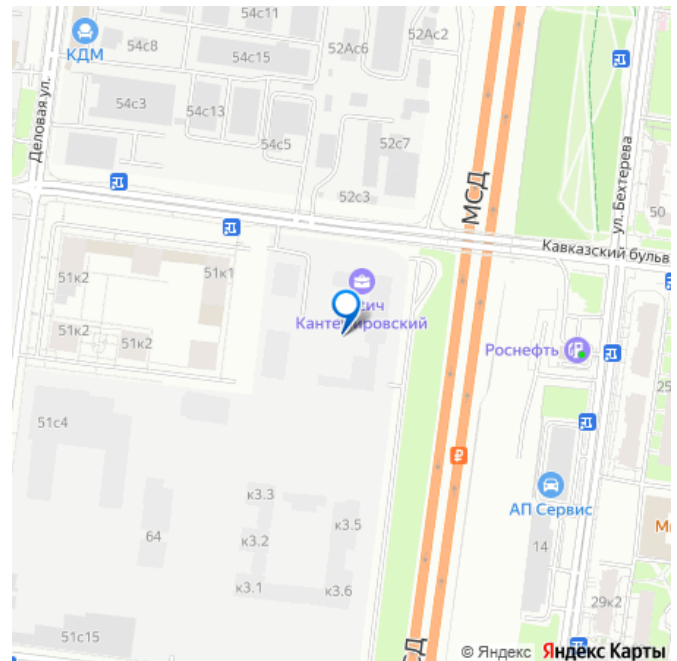

🕒 Создано: 19.08.2024 в 11:14

🔄 Обновлено: 05.04.2026 в 10:41

MOVE Брокер, Концерн Русич

+7 (495) 127-65-74

Москва, Кавказский б-р, 1

18 062 550 ₺

Москва, Кавказский б-р, 1

Округ

[ЮАО, район Царицыно](#)

для заметок

Квартира

Количество комнат

2

Высота потолков

2.72 м

Жилая площадь

17 м²

Площадь кухни

16 м²

Общая площадь

50 м²

Этаж

22/32

Детали объекта

Тип сделки

Продам

Раздел

[Квартиры](#)

Квартира в новостройке

да

Покупка в ипотеку

да