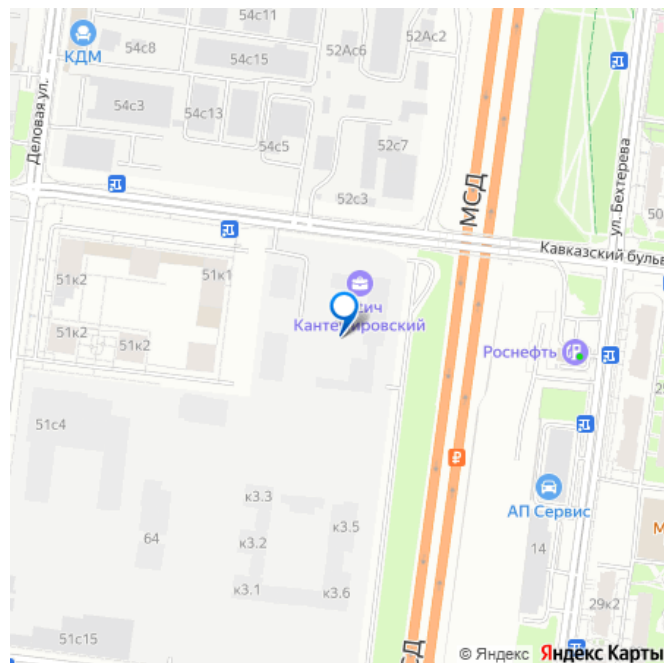

🕒 Создано: 19.08.2024 в 11:14

🔄 Обновлено: 13.04.2026 в 10:40

MOVE Брокер, Концерн Русич

+7 (495) 127-65-74

Москва, Кавказский б-р, 3

18 188 200 ₺

Москва, Кавказский б-р, 3

Округ

[ЮАО, район Царицыно](#)

для заметок

Квартира

Количество комнат

2

Высота потолков

2.72 м

Жилая площадь

19 м²

Площадь кухни

16 м²

Общая площадь

50 м²

Этаж

2/32

Детали объекта

Тип сделки

Продам

Раздел

[Квартиры](#)

Квартира в новостройке

да

Покупка в ипотеку

да