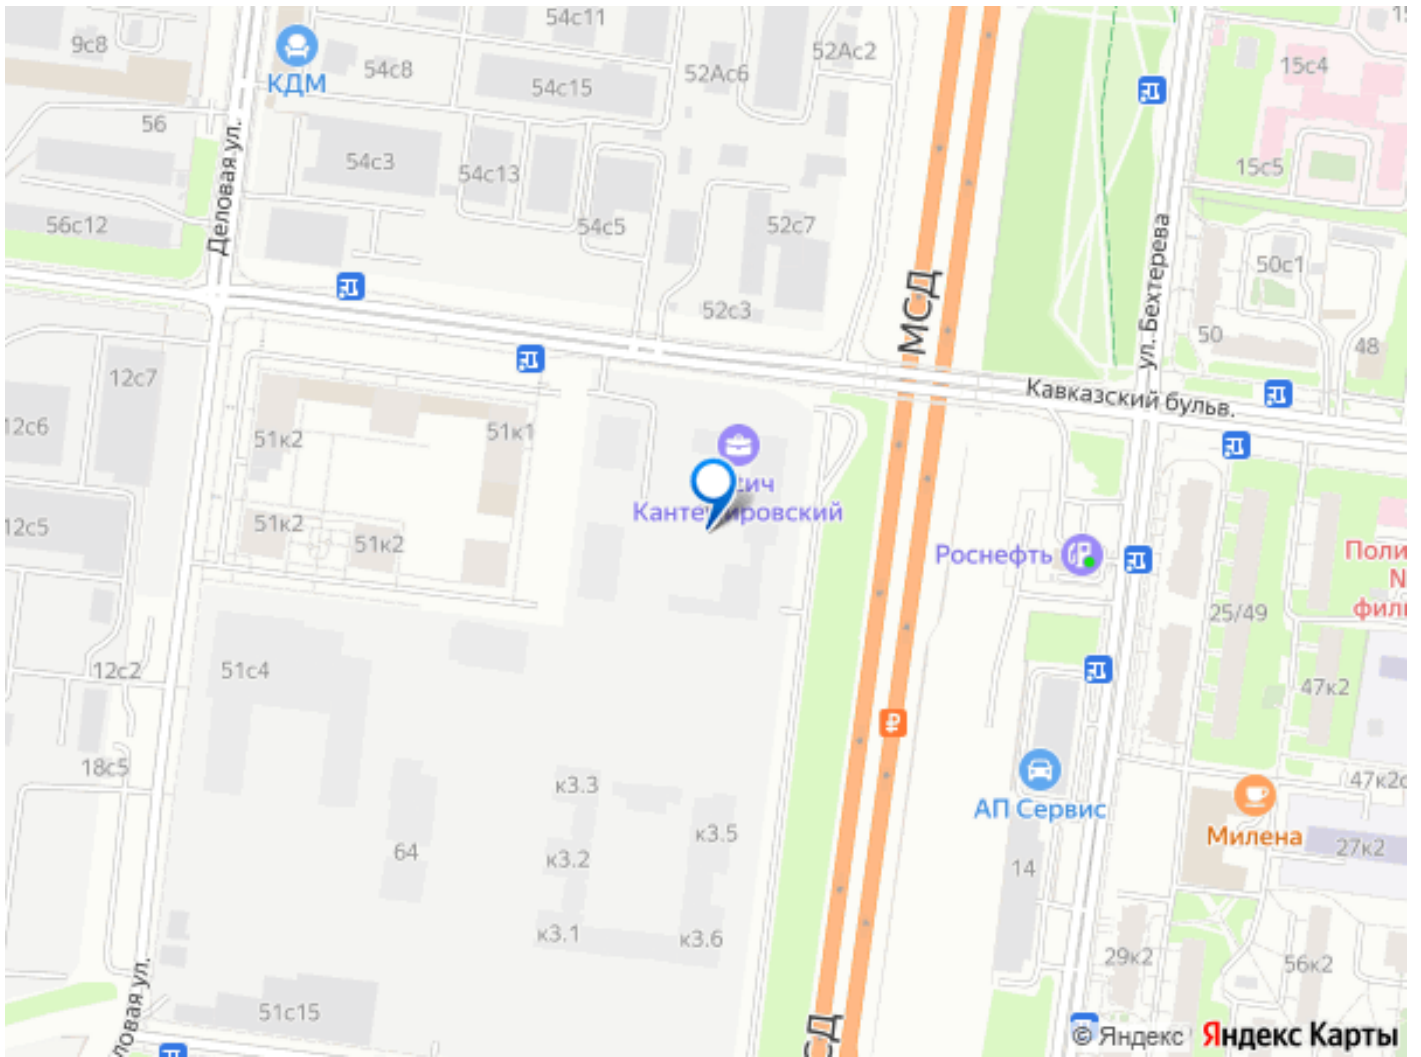

Кантемировская и Царицыно находятся в 15 и 20 минутах пешком соответственно. В соседних кварталах работают спортивные клубы, шахматный клуб, школа айкидо и айки-дзюдзюцу. Рядом находится выезд на МСД(ЮВХ). За 10 минут транспортом можно добраться до выезда на МКАД, за 15 минут — до ТТК, за 30 минут — до центра Москвы.