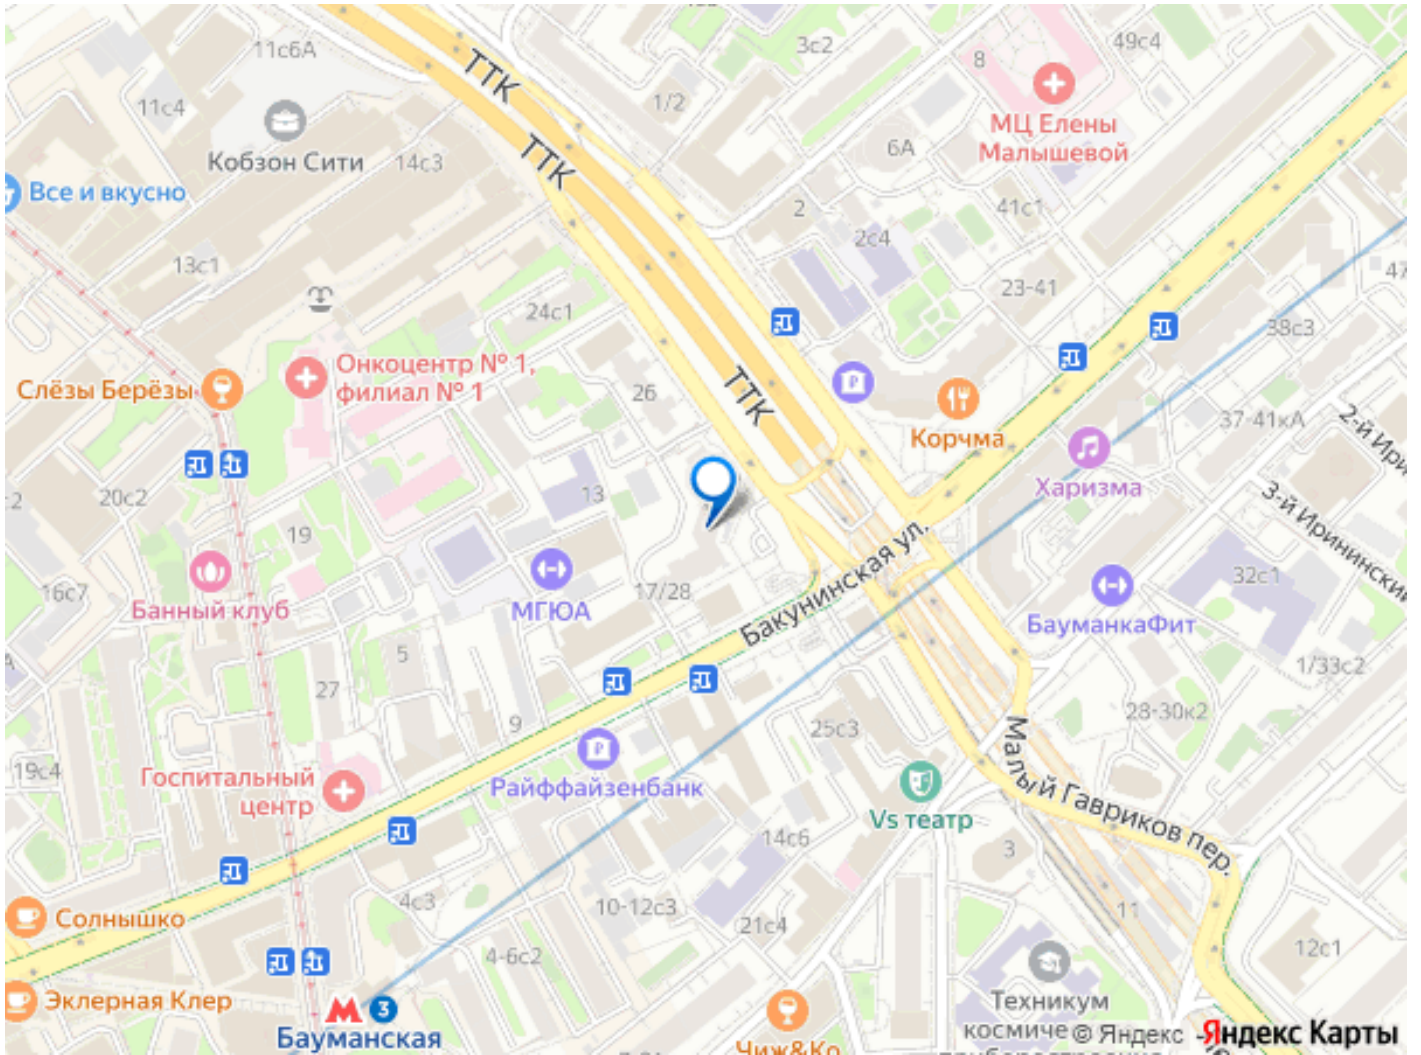

Move.ru - вся недвижимость России