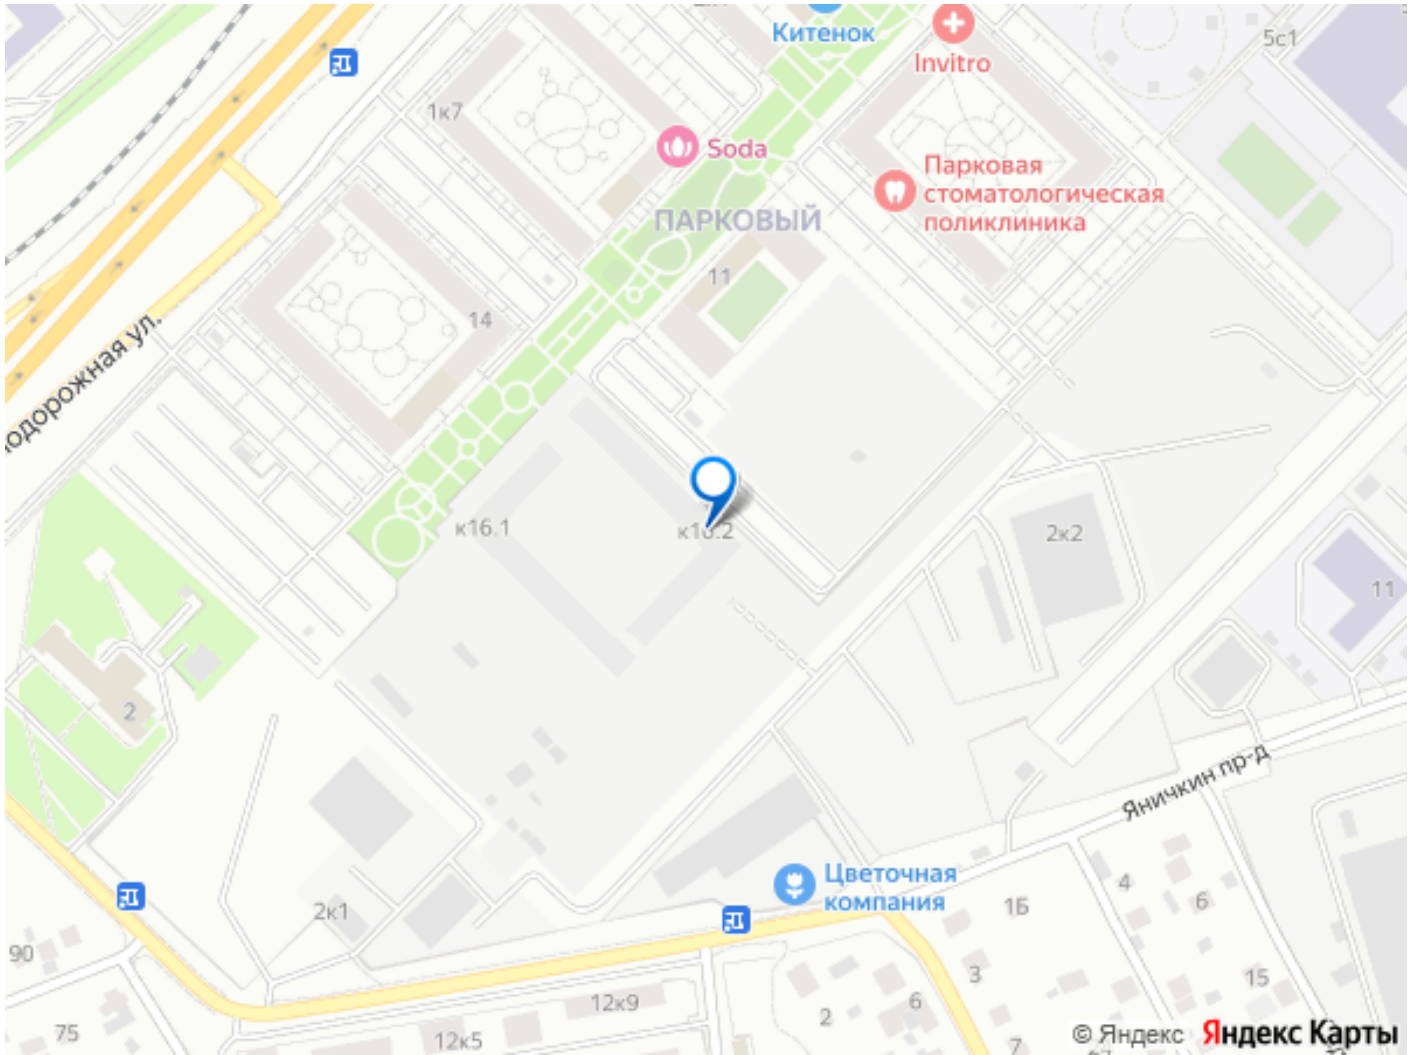

Move.ru - вся недвижимость России