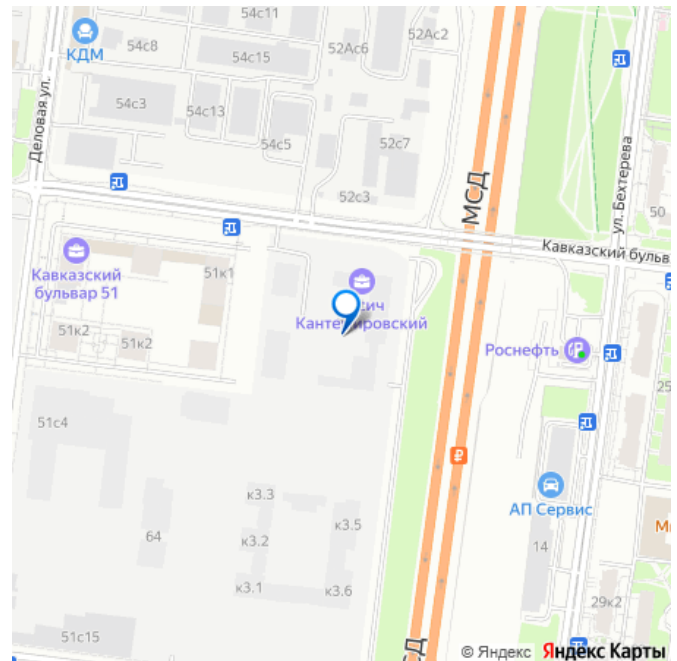

Квартира

Количество комнат

2

Высота потолков

2.72 м

Жилая площадь

18 м²

Площадь кухни

15 м²

Общая площадь

51 м²

Этаж

27/32