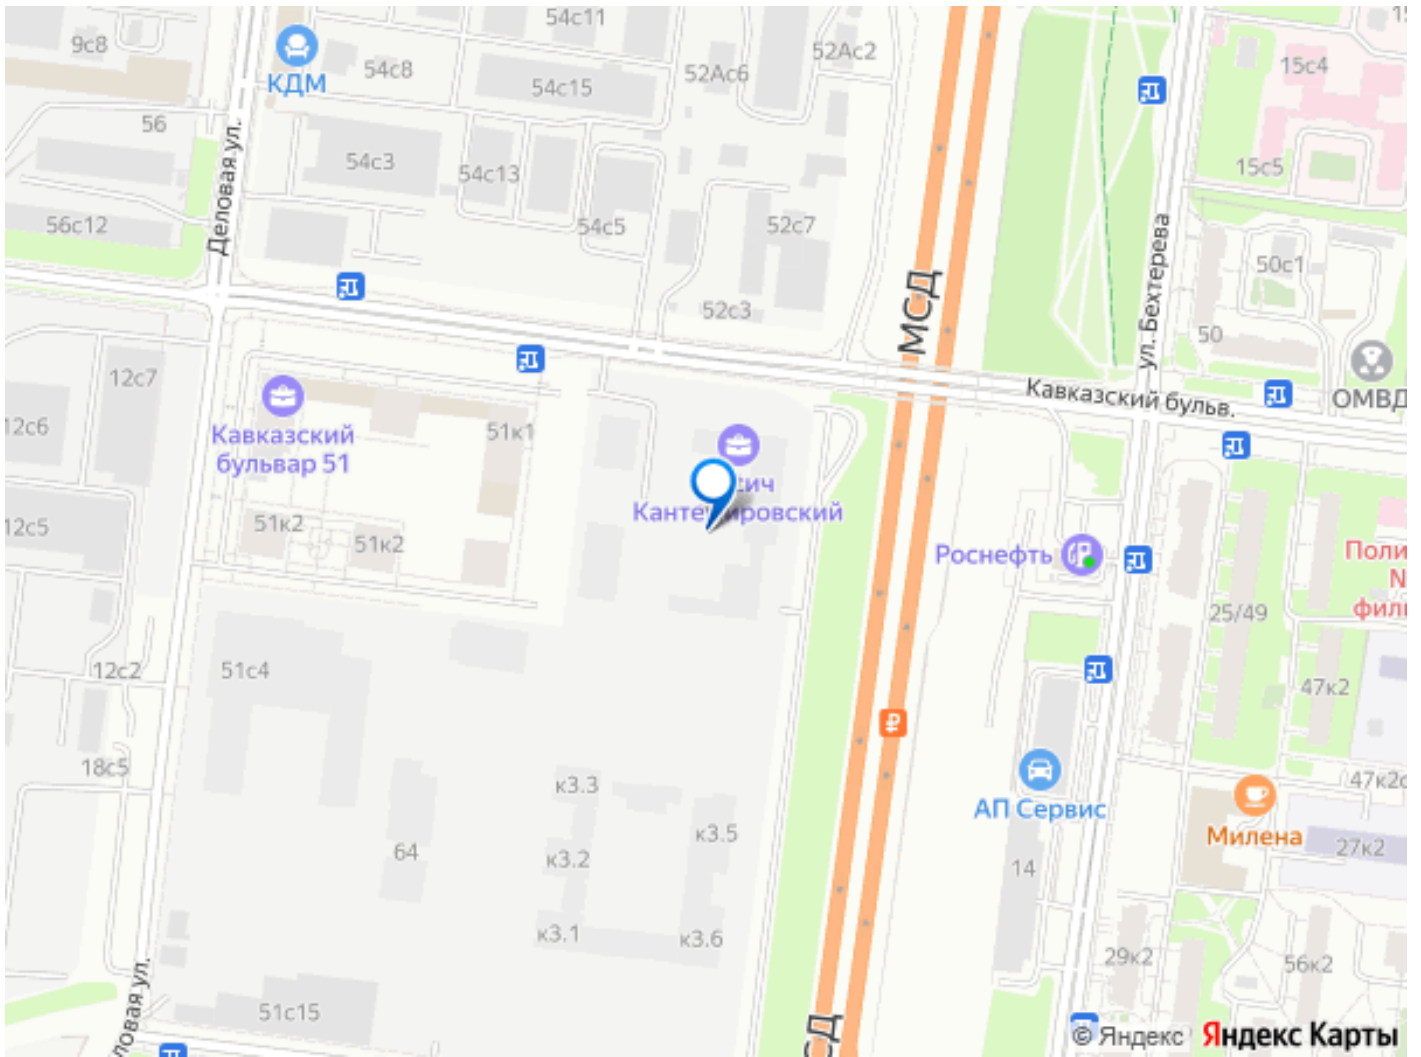

и парк Сосенки. Станции метро Кантемировская и Царицыно находятся в 15 и 20 минутах пешком соответственно. В соседних кварталах работают спортивные клубы, шахматный клуб, школа айкидо и айки-дзюдзюцу. Рядом находится выезд на МСД(ЮВХ). За 10 минут транспортом можно добраться до выезда на МКАД, за 15 минут — до ТТК, за 30 минут — до центра Москвы.