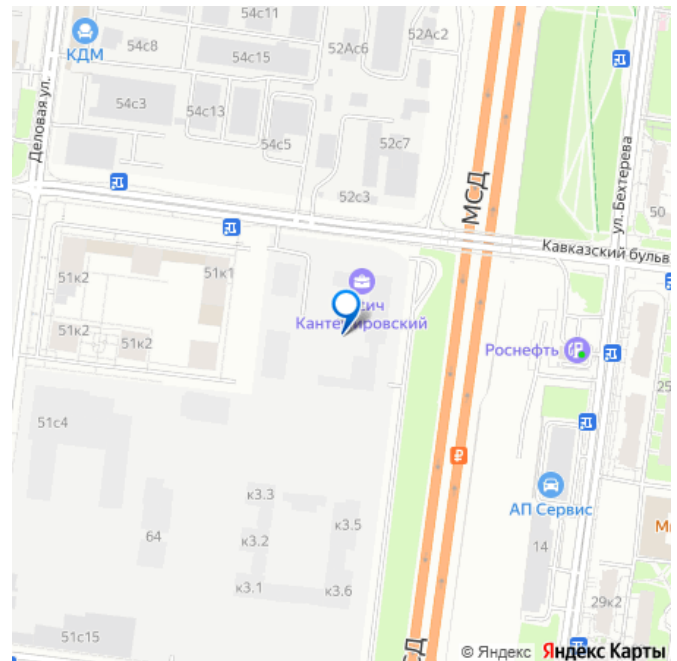

Раздел

[Квартиры](#)

Квартира в новостройке

да

Покупка в ипотеку

да

Описание

Квартира в ЖК Кантемировский, очередь 2 (застройщик Концерн Русич) расположенном в районе Царицыно. Высота потолков 2.72 м. Площадь комнат 12 кв.м. + 9 кв.м. Неподалёку расположены станции метро Кантемировская, Царицыно (2л). Жилой комплекс состоит из 6 корпусов переменной этажности от 17 до 32 этажей. Дома построены по кирпично-монолитной технологии, вентилируемые фасады облицованы окрашенными металлокассетами и цветной бетонной плиткой. В проекте представлены квартиры со стандартными и европланировками, кроме того предусмотрены современные мастер-спальни. Квартиры передаются без отделки, высота потолков составляет 2,72 м. На территории комплекса организована концепция многоуровневого ландшафтного дизайна. Она включает в себя арт-объекты, озеленение, спортивные площадки, пешеходный фонтан, аллеи и бульвары. Жителям доступны зоны со столиками для пикника, уютные места для отдыха, детские площадки с безопасным оборудованием, уединенные воркаут-площадки для занятий спортом. На территории построены 2 детских сада на 400 мест и средняя школа на 900 учащихся. Для автовладельцев предусмотрен подземный паркинг с кладовыми помещениями. На первых этажах жилых зданий запроектированы коммерческие пространства. Проект расположен в районе Царицыно. В 5-10 минутах пешком доступны медицинские и образовательные учреждения, торговые комплексы, магазины и парк Сосенки. Станции метро

Кантемировская и Царицыно находятся в 15 и 20 минутах пешком соответственно. В соседних кварталах работают спортивные клубы, шахматный клуб, школа айкидо и айки-дзюдзюцу. Рядом находится выезд на МСД(ЮВХ). За 10 минут транспортом можно добраться до выезда на МКАД, за 15 минут — до ТТК, за 30 минут — до центра Москвы.