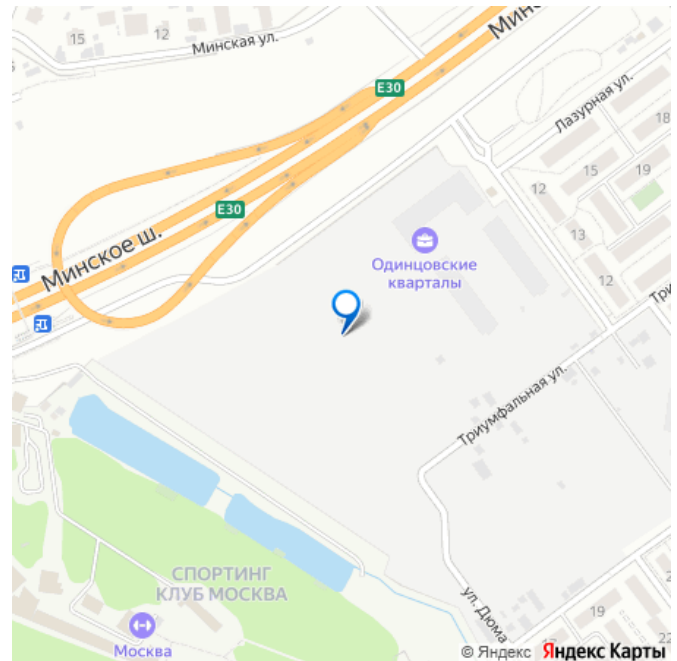

Квартира

Количество комнат

2

Высота потолков

2.9 м

Жилая площадь

24.4 м²

Площадь кухни

11.5 м²

Общая площадь

52.4 м²

Этаж

12/14