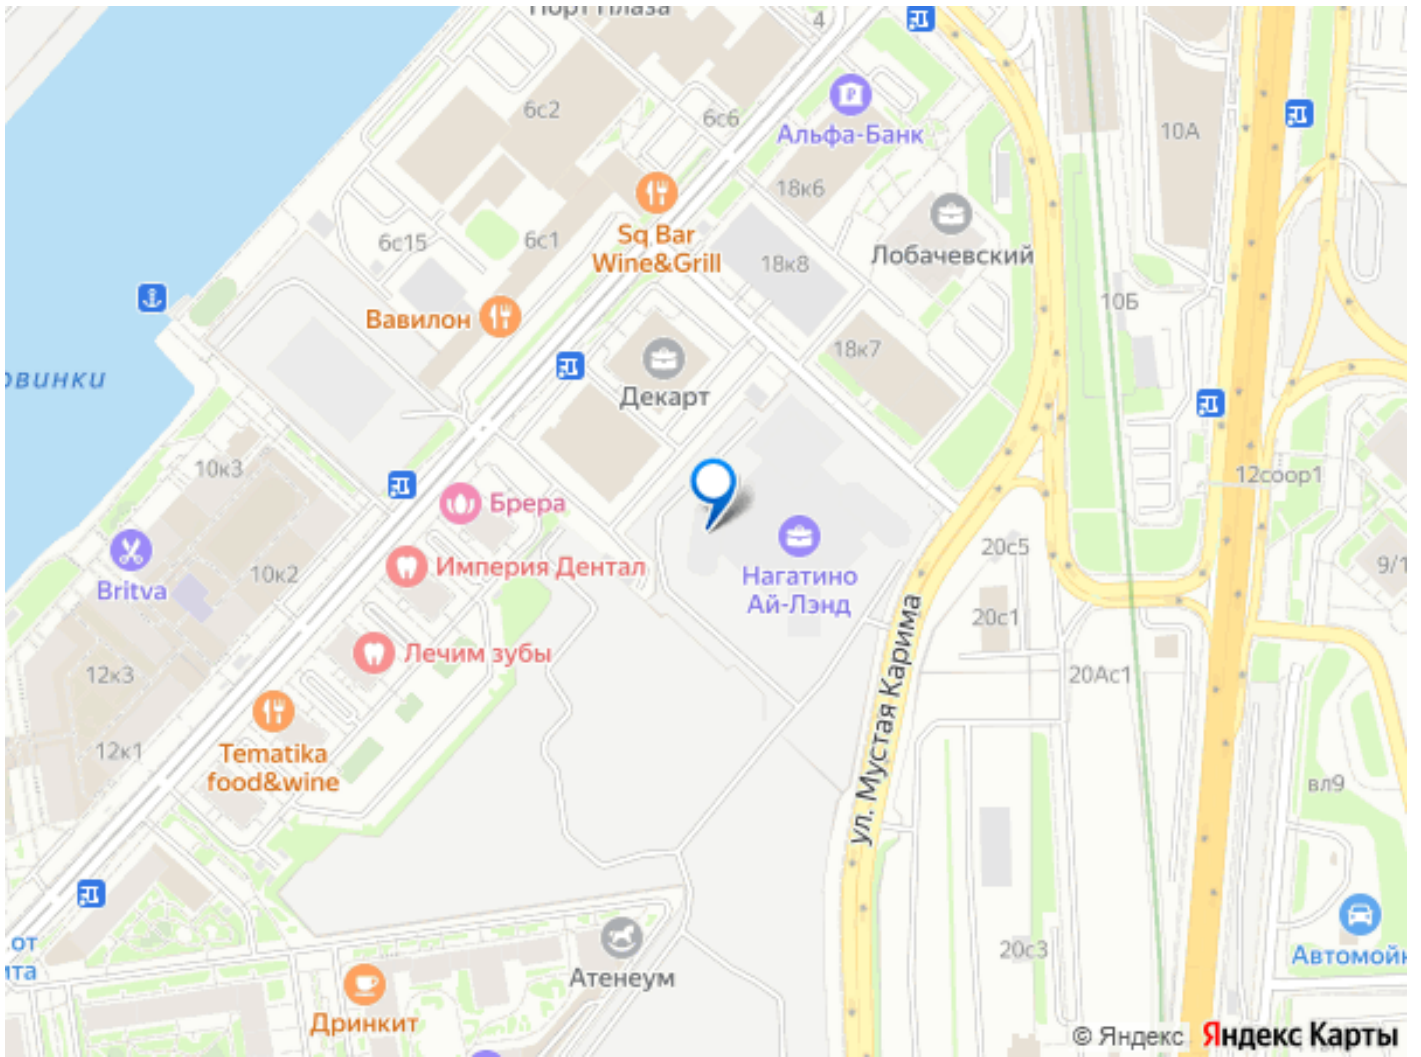

Move.ru - вся недвижимость России