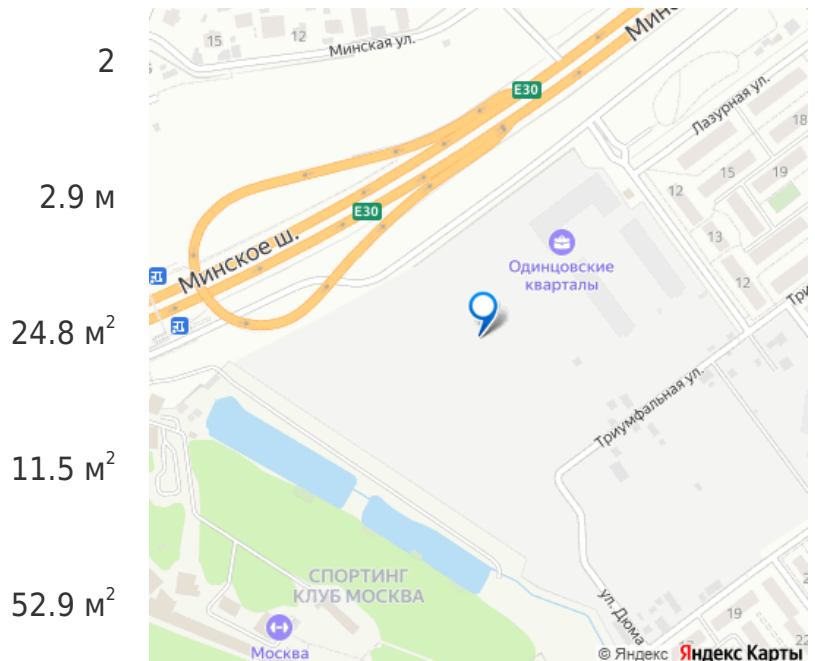

Создано: 07.04.2026 в 11:31

Обновлено: 08.04.2026 в 11:22

MOVE Брокер, Вектор Недвижимости

+7 (495) 127-65-74

Москва, деревня Солманово, Минское шоссе, 1

11 884 000 ₺

Москва, деревня Солманово, Минское шоссе, 1

Квартира

Количество комнат

2

Высота потолков

2.9 м

Жилая площадь

24.8 м²

Площадь кухни

11.5 м²

Общая площадь

52.9 м²

Этаж

2/14

Детали объекта

Тип сделки

Продам

Раздел

[Квартиры](#)

Квартира в новостройке

да

Покупка в ипотеку

да

возможна ипотека

для заметок