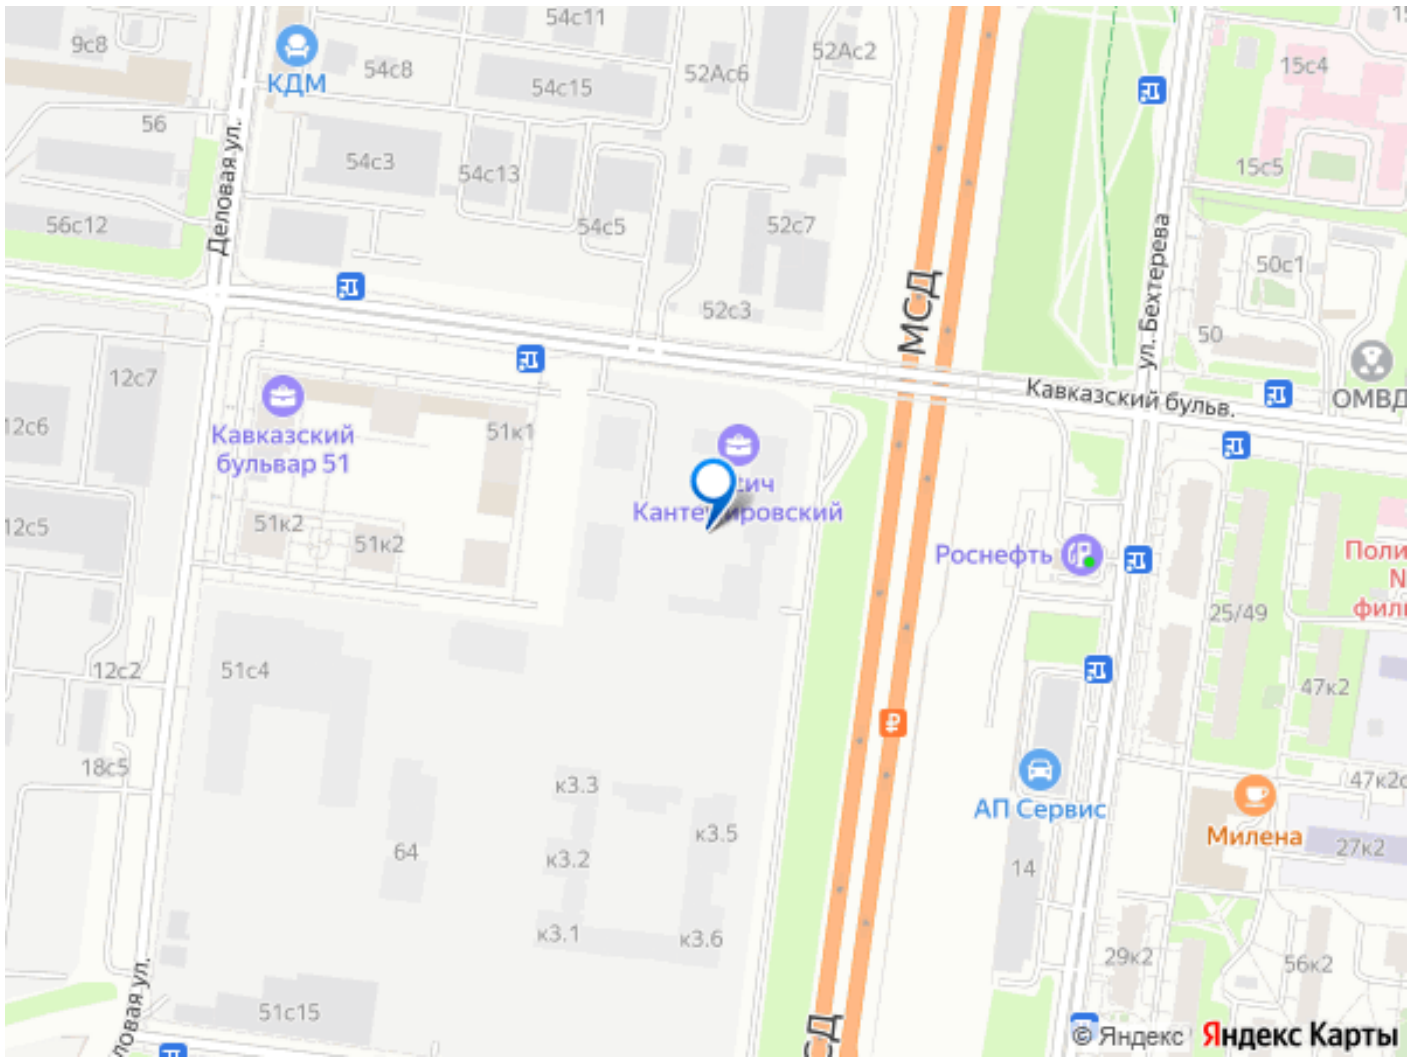

Кантемировская и Царицыно находятся в 15 и 20 минутах пешком соответственно. В соседних кварталах работают спортивные клубы, шахматный клуб, школа айкидо и айки-дзюдзюцу. Рядом находится выезд на МСД(ЮВХ). За 10 минут транспортом можно добраться до выезда на МКАД, за 15 минут — до ТТК, за 30 минут — до центра Москвы.