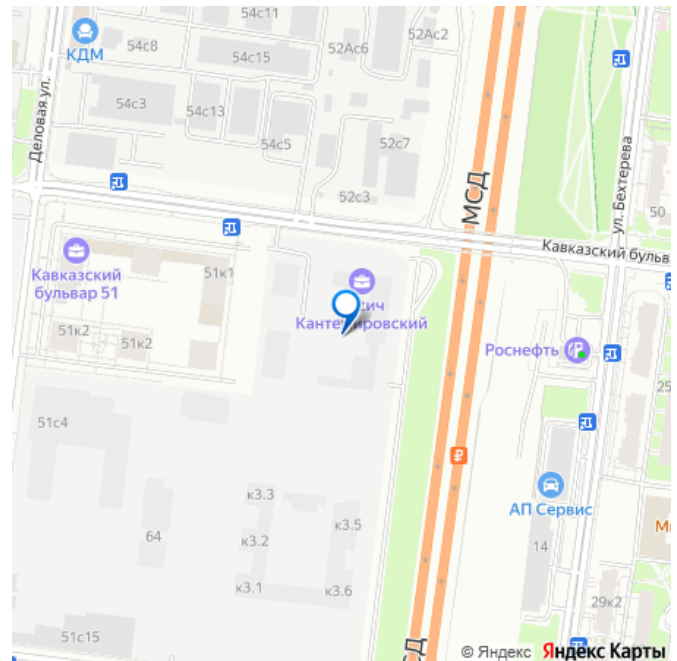

🕒 Создано: 13.11.2023 в 12:11

🔄 Обновлено: 14.04.2026 в 10:36

MOVE Брокер, Концерн Русич

+7 (495) 127-65-74

Москва, Кавказский б-р, 4

18 798 688 ₺

Москва, Кавказский б-р, 4

Округ

[ЮАО, район Царицыно](#)

для заметок

Квартира

Количество комнат

2

Высота потолков

2.72 м

Жилая площадь

20 м²

Площадь кухни

12 м²

Общая площадь

52 м²

Этаж

31/32

Детали объекта

Тип сделки

Продам

Раздел

[Квартиры](#)

Квартира в новостройке

да

Покупка в ипотеку

да