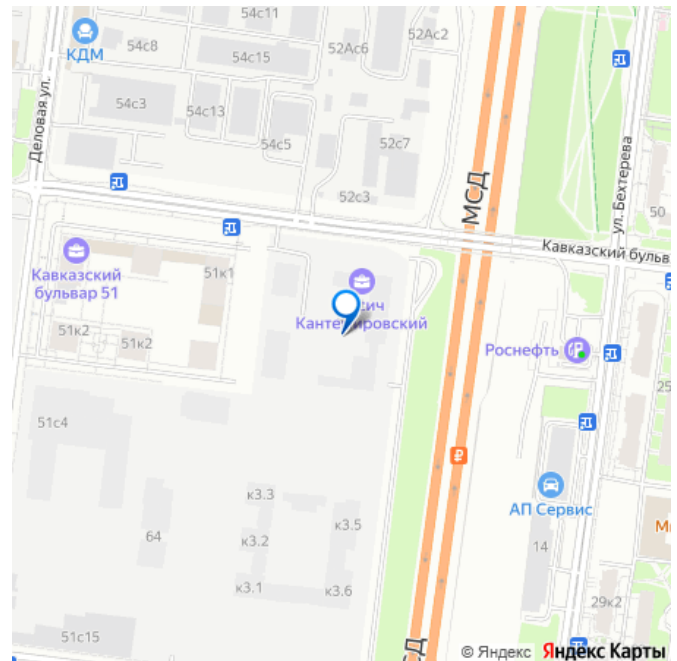

Квартира

Количество комнат

2

Высота потолков

2.72 м

Жилая площадь

19 м²

Площадь кухни

13 м²

Общая площадь

52 м²

Этаж

20/26