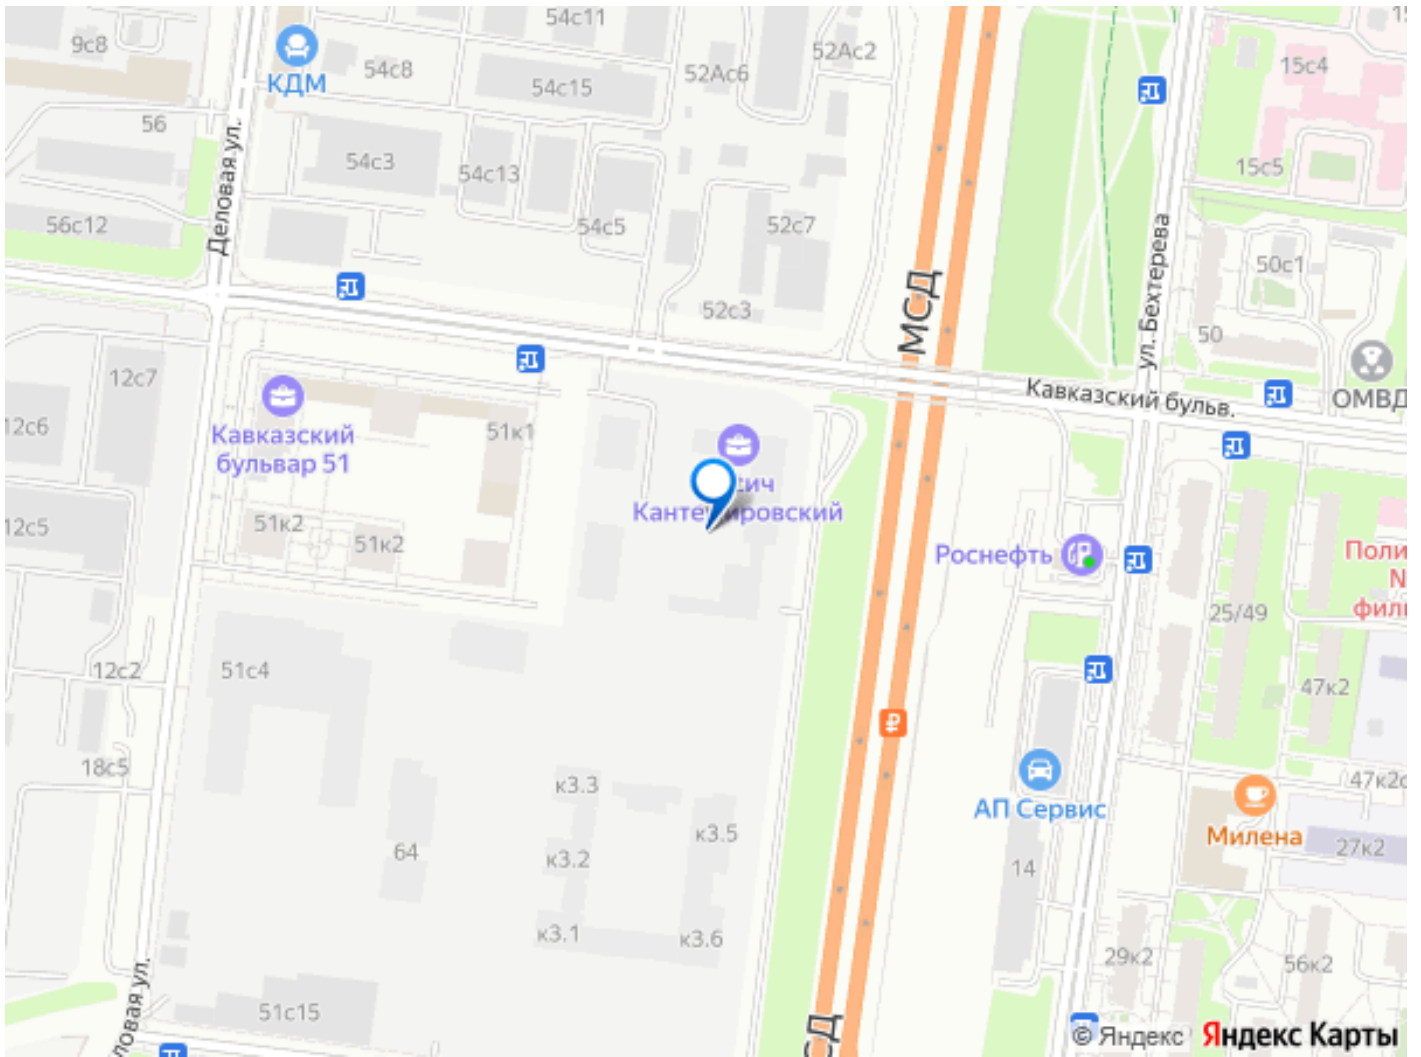

Move.ru - вся недвижимость России