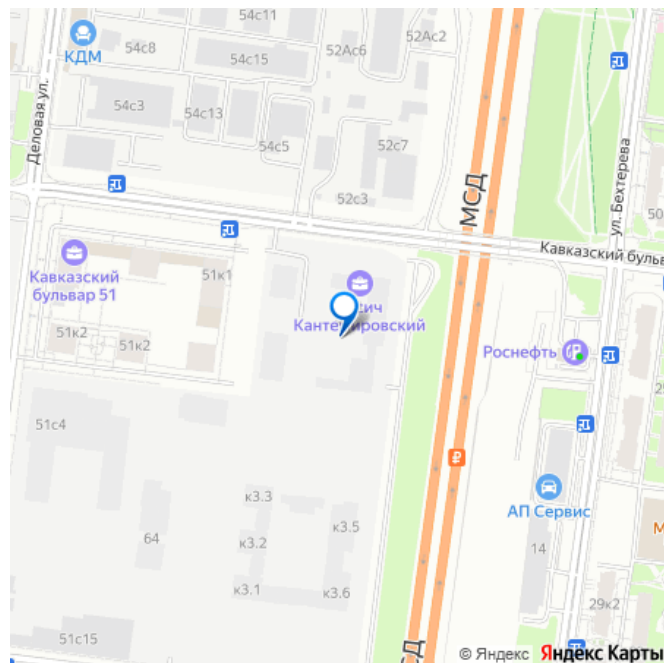

Квартира

Количество комнат

2

Высота потолков

2.72 м

Жилая площадь

20 м²

Площадь кухни

12 м²

Общая площадь

52 м²

Этаж

27/32