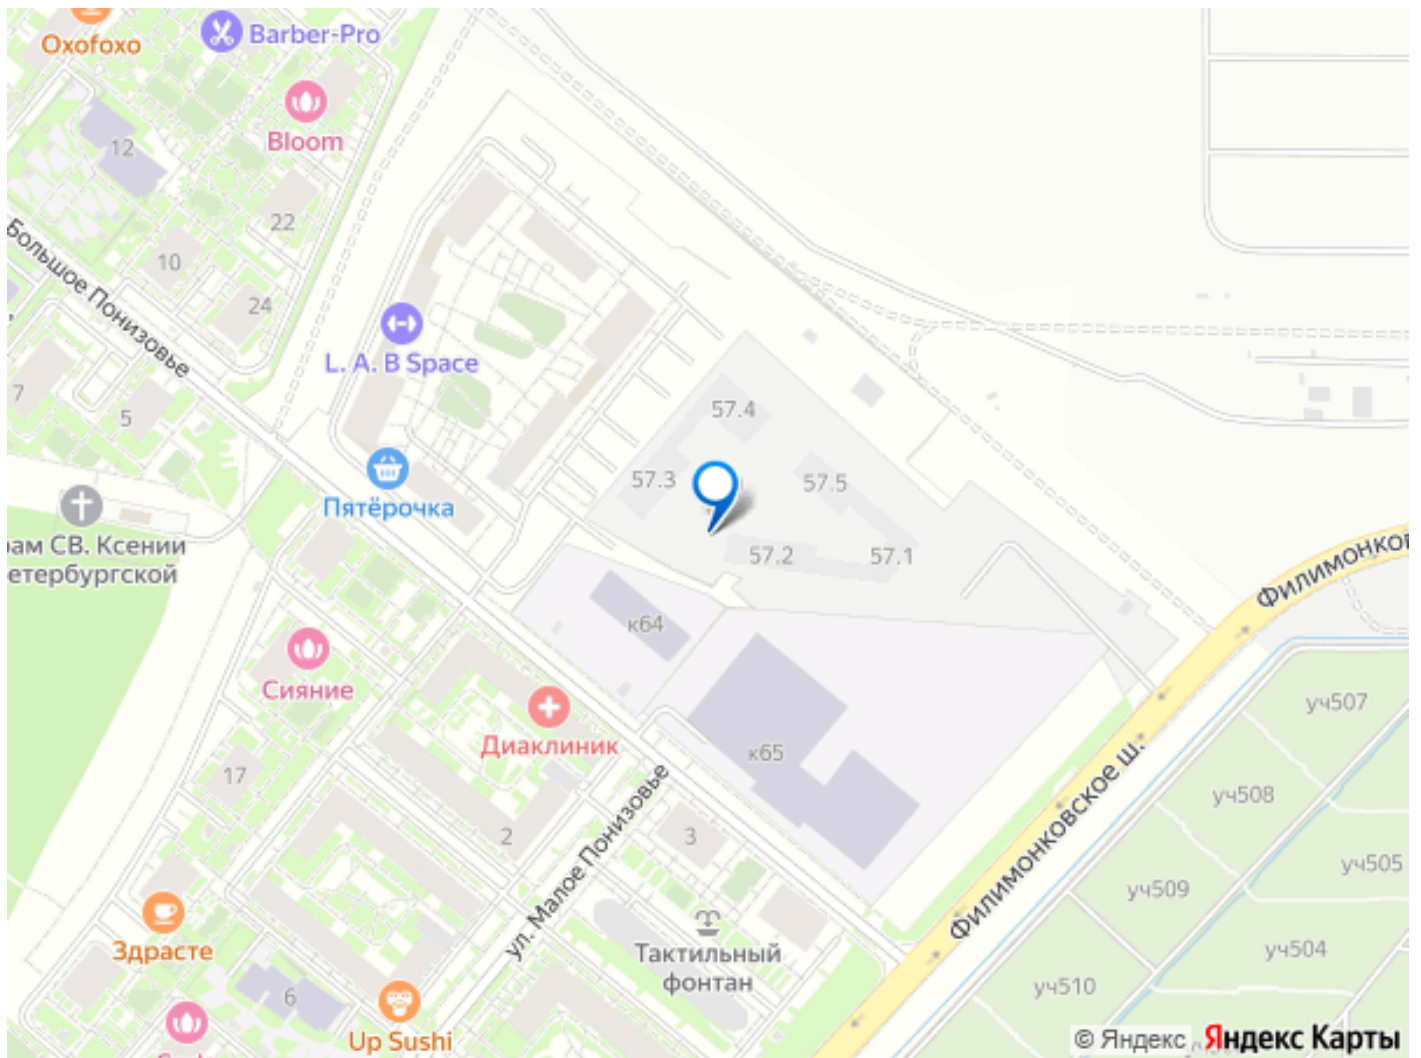

Move.ru - вся недвижимость России