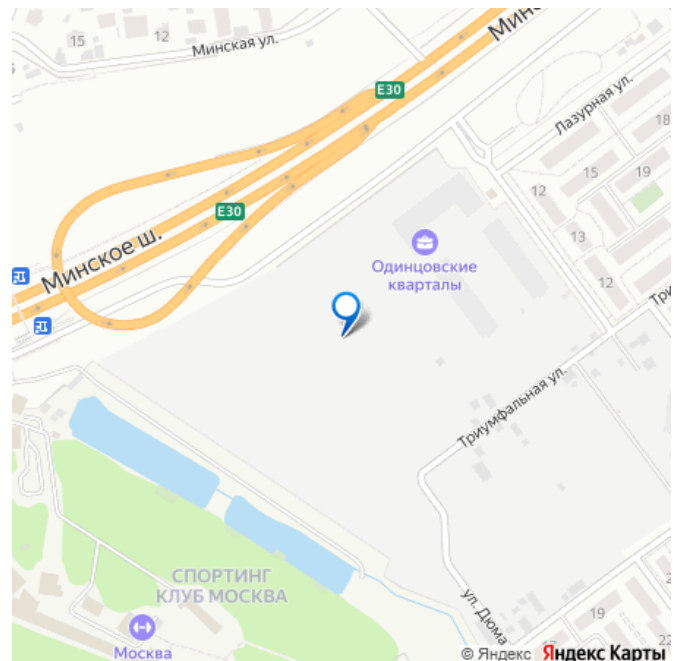

Создано: 03.03.2026 в 11:18

Обновлено: 07.04.2026 в 11:21

MOVE Брокер, Вектор Недвижимости

+7 (495) 127-65-74

Москва, деревня Солманово, Минское шоссе, 1

14 961 000 ₺

Москва, деревня Солманово, Минское шоссе, 1

Квартира

Количество комнат

2

Высота потолков

2.9 м

Жилая площадь

24.8 м²

Площадь кухни

11.5 м²

Общая площадь

53.1 м²

Этаж

9/14

Детали объекта

Тип сделки

Продам

Раздел

[Квартиры](#)

Ремонт

с отделкой

Квартира в новостройке

да

Покупка в ипотеку

для заметок