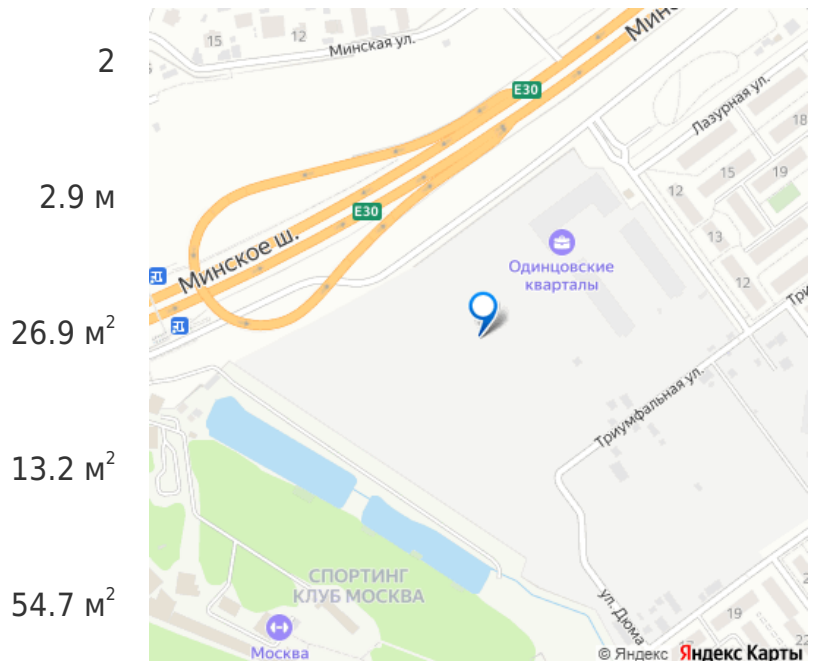

🕒 Создано: 20.01.2026 в 11:29

🔄 Обновлено: 06.04.2026 в 11:11

MOVE Брокер, Вектор Недвижимости

+7 (495) 127-65-74

Москва, деревня Солманово, Минское шоссе, 1

12 851 000 ₺

Москва, деревня Солманово, Минское шоссе, 1

Квартира

Количество комнат

2

Высота потолков

2.9 м

Жилая площадь

26.9 м²

Площадь кухни

13.2 м²

Общая площадь

54.7 м²

Этаж

8/10

Детали объекта

Тип сделки

Продам

Раздел

[Квартиры](#)

Квартира в новостройке

да

Покупка в ипотеку

да

возможна ипотека

для заметок