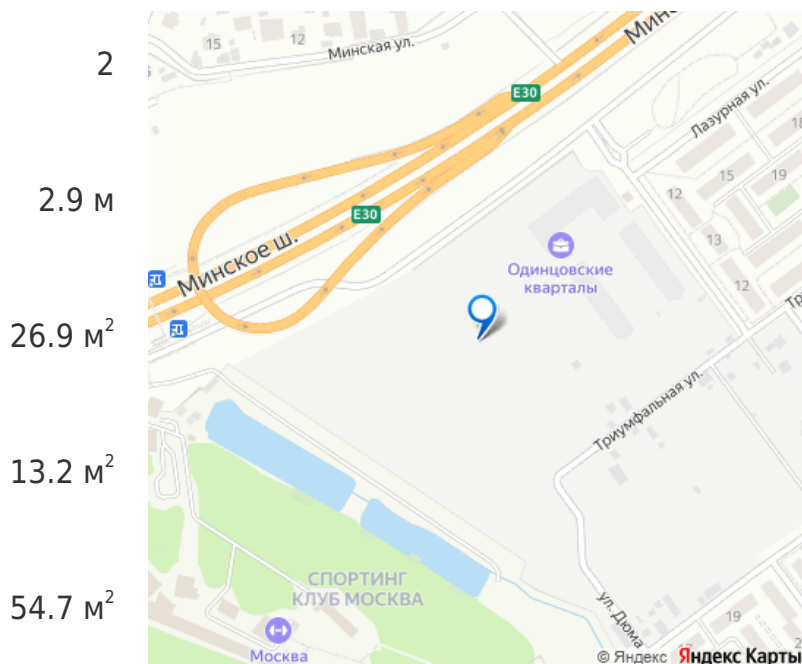

🕒 Создано: 17.03.2026 в 11:06

🔄 Обновлено: 06.04.2026 в 11:11

MOVE Брокер, Вектор Недвижимости

+7 (495) 127-65-74

Москва, деревня Солманово, Минское шоссе, 1

13 020 000 ₺

Москва, деревня Солманово, Минское шоссе, 1

Квартира

Количество комнат

2

Высота потолков

2.9 м

Жилая площадь

26.9 м²

Площадь кухни

13.2 м²

Общая площадь

54.7 м²

Этаж

10/10

Детали объекта

Тип сделки

Продам

Раздел

[Квартиры](#)

Квартира в новостройке

да

Покупка в ипотеку

да

возможна ипотека

для заметок