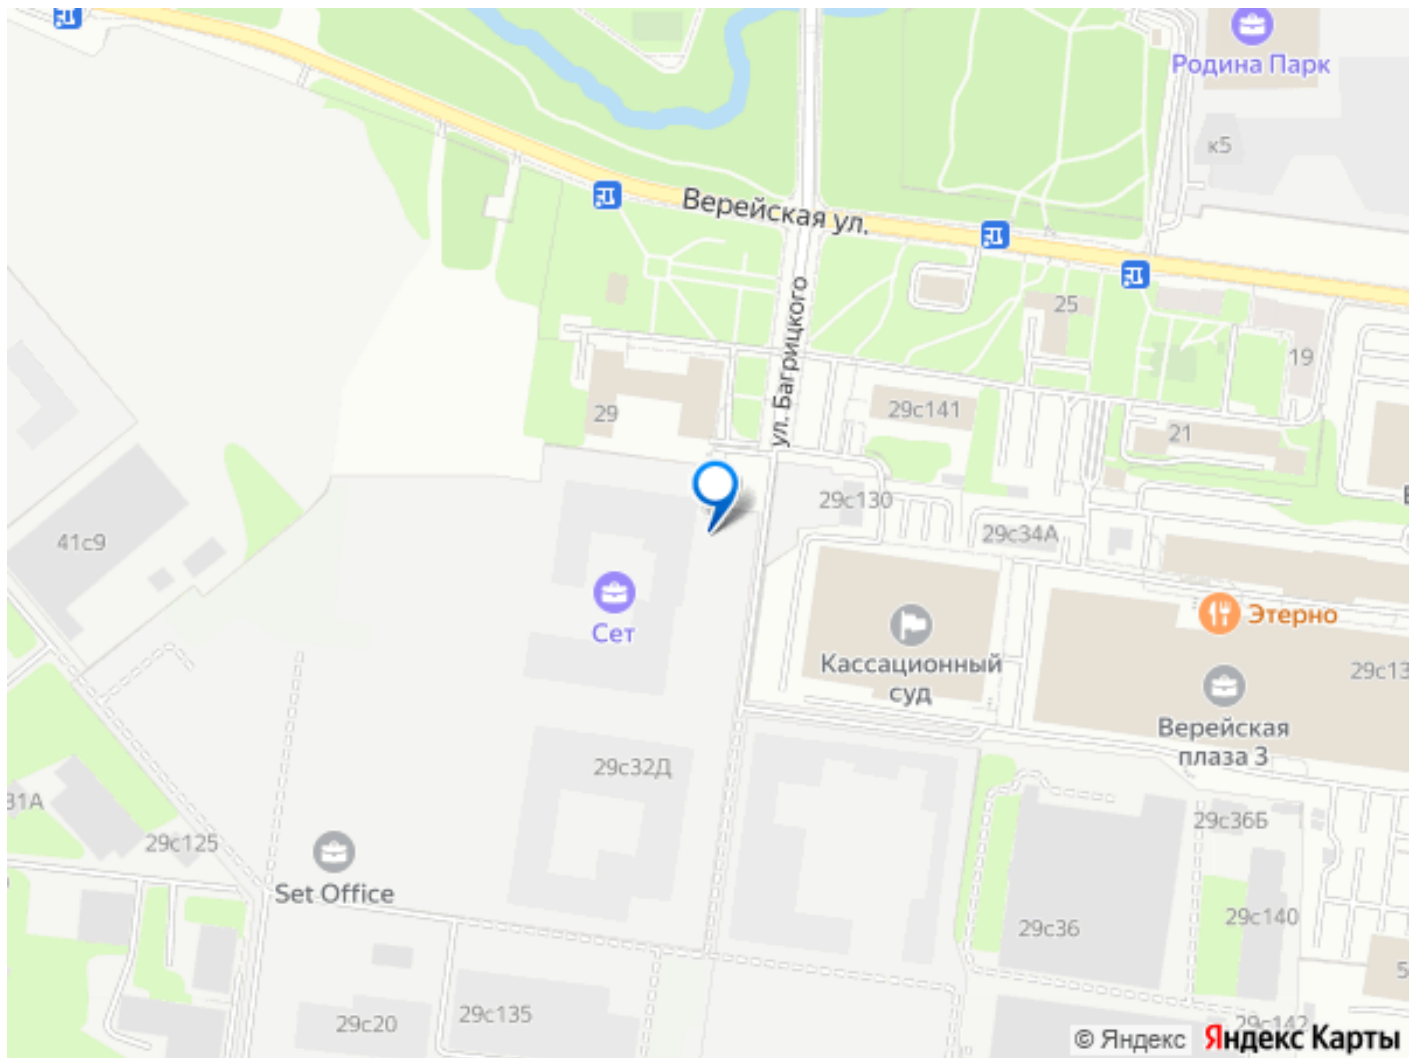

Move.ru - вся недвижимость России