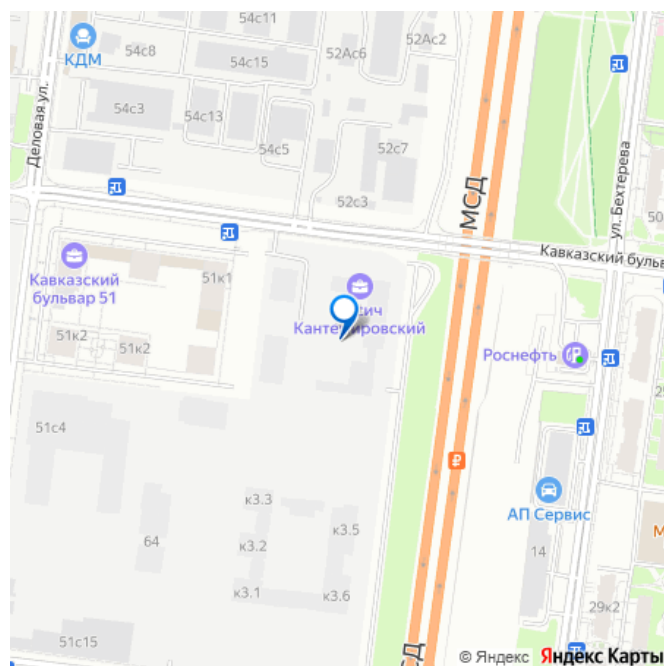

Квартира

Количество комнат

2

Высота потолков

2.72 м

Жилая площадь

22 м²

Площадь кухни

14 м²

Общая площадь

54 м²

Этаж

11/17