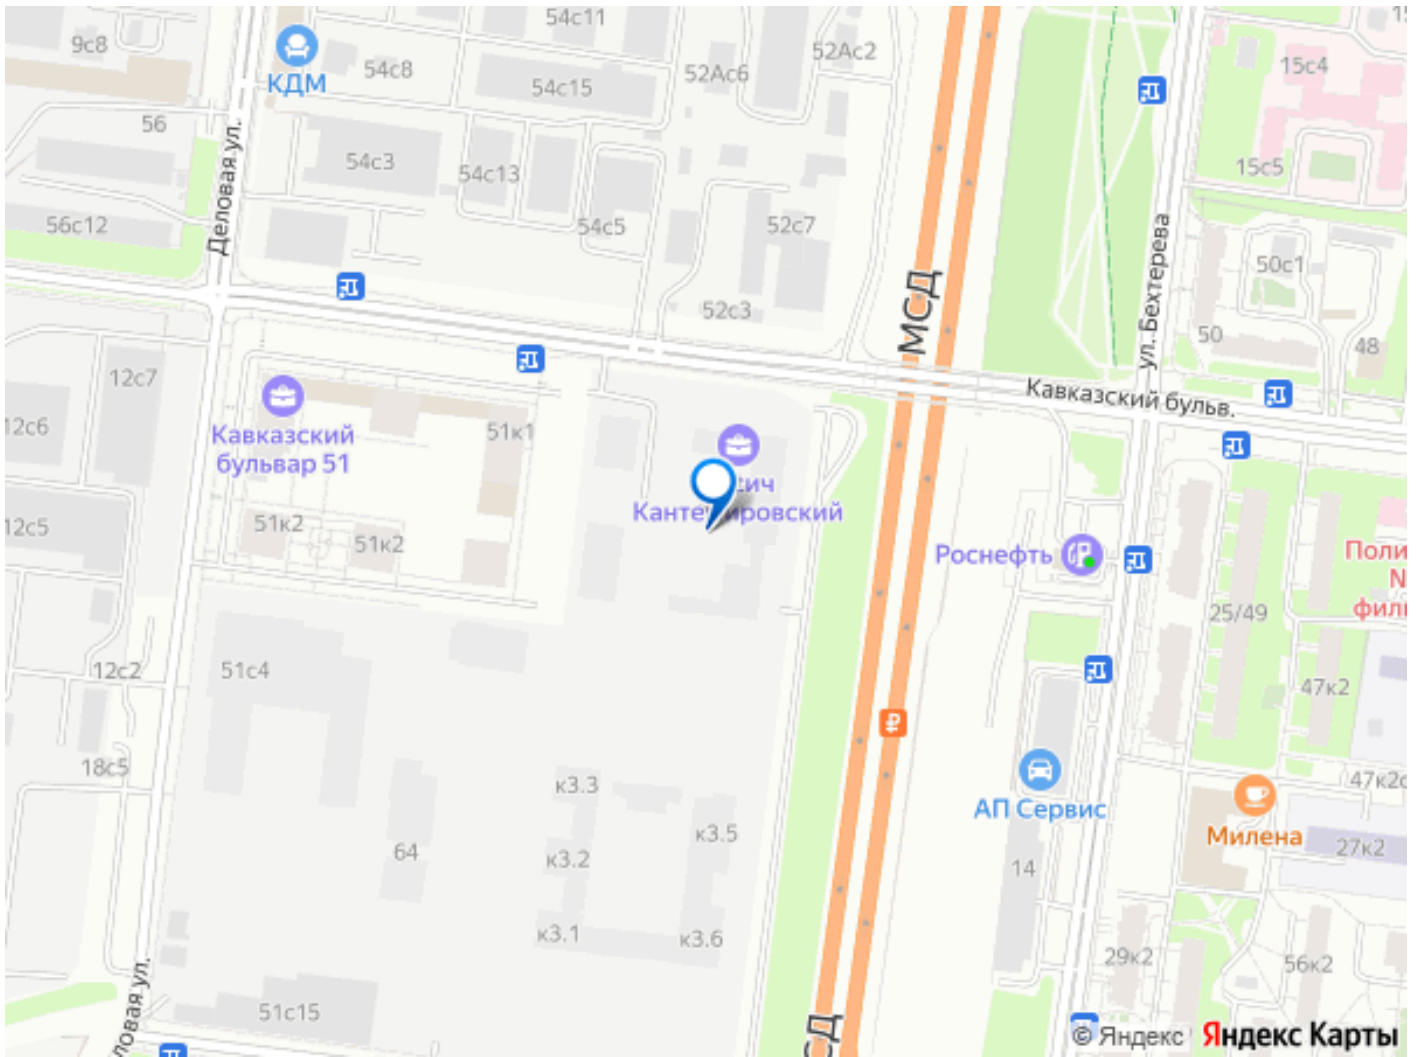

Кантемировская и Царицыно находятся в 15 и 20 минутах пешком соответственно. В соседних кварталах работают спортивные клубы, шахматный клуб, школа айкидо и айки-дзюдзюцу. Рядом находится выезд на МСД(ЮВХ). За 10 минут транспортом можно добраться до выезда на МКАД, за 15 минут — до ТТК, за 30 минут — до центра Москвы.