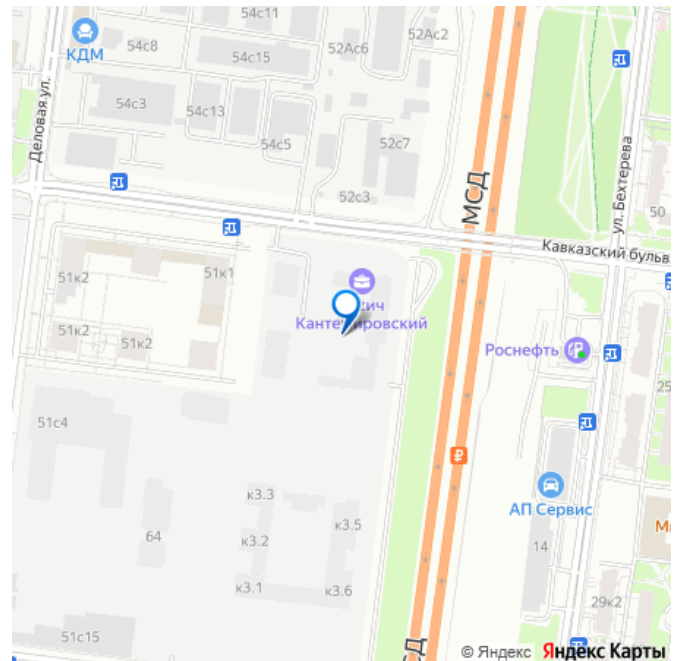

🕒 Создано: 09.04.2024 в 11:07

Обновлено: 13.04.2026 в 10:38

Москва, Кавказский б-р, 2

19 529 248 ₺

Москва, Кавказский б-р, 2

Округ

[ЮАО, район Царицыно](#)

для заметок

Квартира

Количество комнат

2

Высота потолков

2.72 м

Жилая площадь

22 м²

Площадь кухни

14 м²

Общая площадь

54 м²

Этаж

12/17

Детали объекта

Тип сделки

Продам

Раздел

[Квартиры](#)

Квартира в новостройке

да

Покупка в ипотеку

да