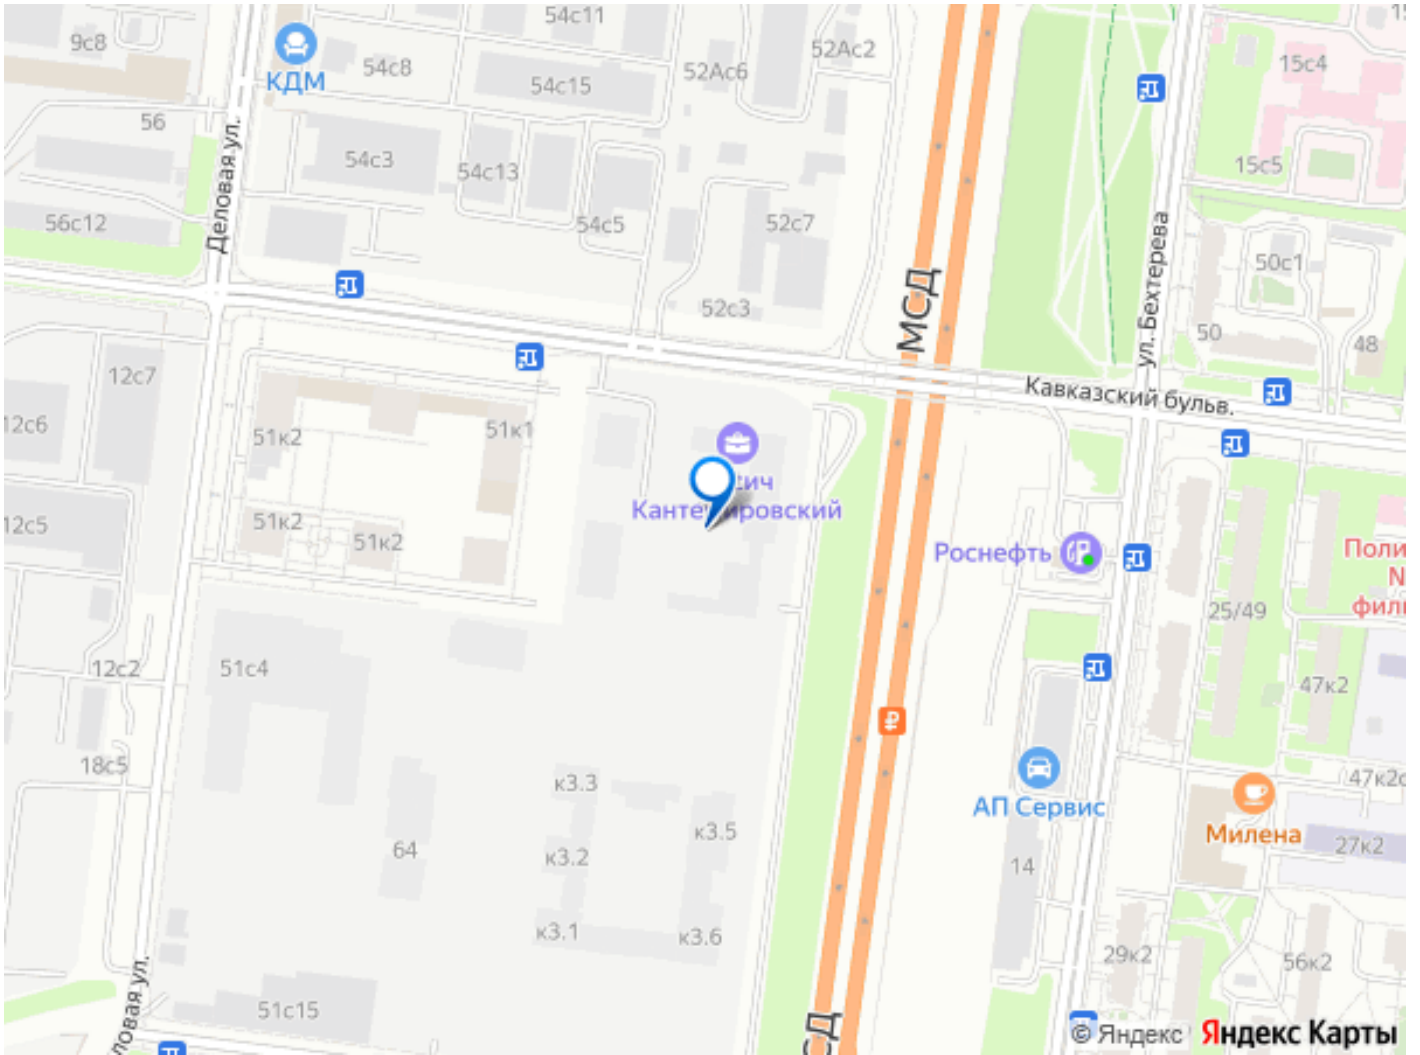

Раздел

[Квартиры](#)

Квартира в новостройке

да

Покупка в ипотеку

да

Описание

Квартира в ЖК Кантемировский, очередь 1 (застройщик Концерн Русич) расположенном в районе Царицыно. Высота потолков 2.72 м. Площадь комнат 13 кв.м. + 9 кв.м. Неподалёку расположены станции метро Кантемировская, Царицыно (2л). Жилой комплекс состоит из 6 корпусов переменной этажности от 17 до 32 этажей. Дома построены по кирпично-монолитной технологии, вентилируемые фасады облицованы окрашенными металлокассетами и цветной бетонной плиткой. В проекте представлены квартиры со стандартными и европланировками, кроме того предусмотрены современные мастер-спальни. Квартиры передаются без отделки, высота потолков составляет 2,72 м. На территории комплекса организована концепция многоуровневого ландшафтного дизайна. Она включает в себя арт-объекты, озеленение, спортивные площадки, пешеходный фонтан, аллеи и бульвары. Жителям доступны зоны со столиками для пикника, уютные места для отдыха, детские площадки с безопасным оборудованием, уединенные воркаут-площадки для занятий спортом. На территории построены 2 детских сада на 400 мест и средняя школа на 900 учащихся. Для автовладельцев предусмотрен подземный паркинг с кладовыми помещениями. На первых этажах жилых зданий запроектированы коммерческие пространства. Проект расположен в районе Царицыно. В 5-10 минутах пешком доступны медицинские и образовательные учреждения, торговые комплексы, магазины и парк Сосенки. Станции метро

Кантемировская и Царицыно находятся в 15 и 20 минутах пешком соответственно. В соседних кварталах работают спортивные клубы, шахматный клуб, школа айкидо и айки-дзюдзюцу. Рядом находится выезд на МСД(ЮВХ). За 10 минут транспортом можно добраться до выезда на МКАД, за 15 минут — до ТТК, за 30 минут — до центра Москвы.