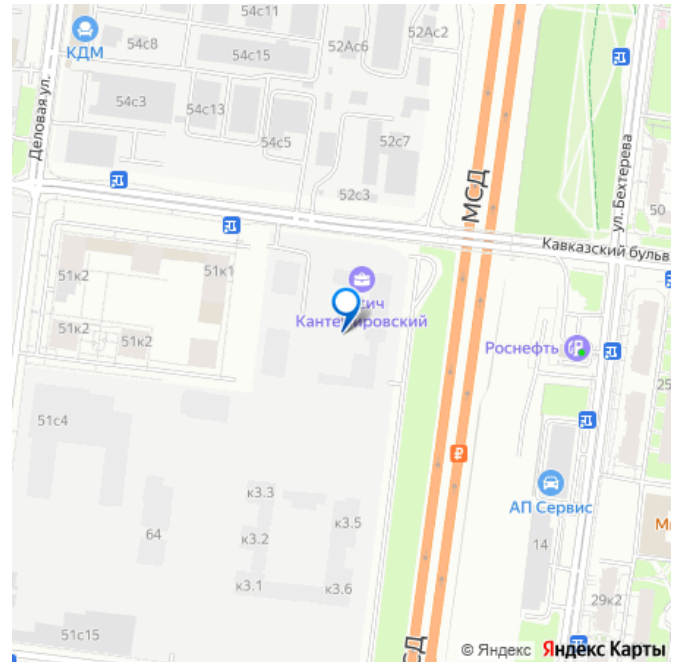

🕒 Создано: 09.04.2024 в 11:07

🔄 Обновлено: 13.04.2026 в 10:38

Москва, Кавказский б-р, 2

20 190 208 ₺

Москва, Кавказский б-р, 2

Округ

[ЮАО, район Царицыно](#)

для заметок

Квартира

Количество комнат

2

Высота потолков

2.72 м

Жилая площадь

22 м²

Площадь кухни

14 м²

Общая площадь

54 м²

Этаж

16/17

Детали объекта

Тип сделки

Продам

Раздел

[Квартиры](#)

Квартира в новостройке

да

Покупка в ипотеку

да