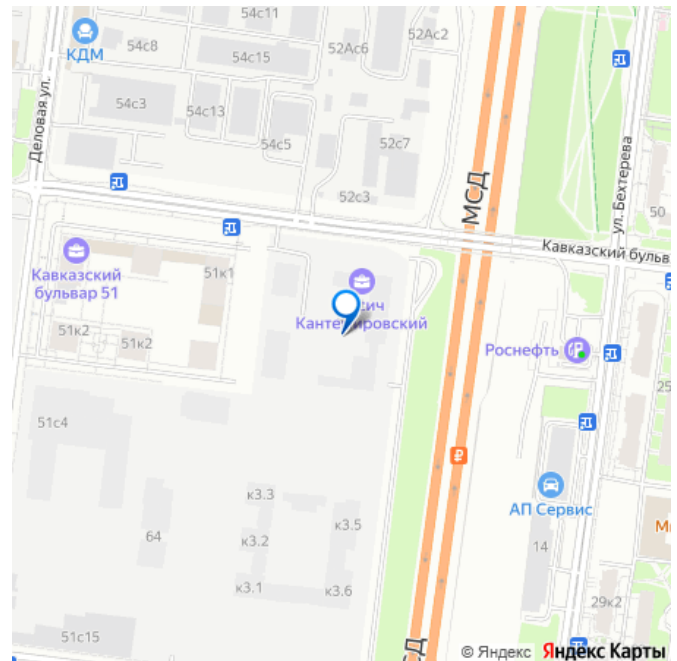

🕒 Создано: 19.08.2024 в 11:14

🔄 Обновлено: 14.04.2026 в 10:41

Москва, Кавказский б-р, 3

18 590 026 ₺

Москва, Кавказский б-р, 3

Округ

[ЮАО, район Царицыно](#)

для заметок

Квартира

Количество комнат

2

Высота потолков

2.72 м

Жилая площадь

22 м²

Площадь кухни

16 м²

Общая площадь

54 м²

Этаж

2/32

Детали объекта

Тип сделки

Продам

Раздел

[Квартиры](#)

Квартира в новостройке

да

Покупка в ипотеку

да