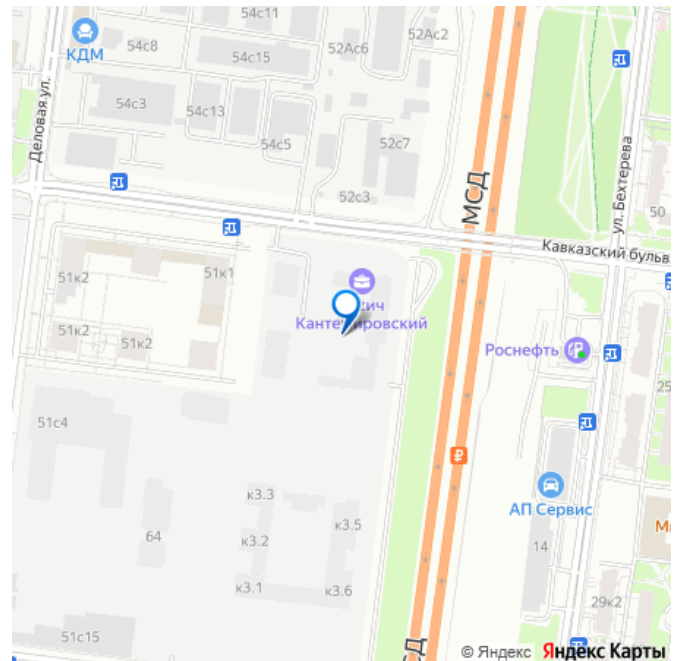

🕒 Создано: 19.08.2024 в 11:14

🔄 Обновлено: 13.04.2026 в 10:40

Москва, Кавказский б-р, 3

18 590 026 ₺

Москва, Кавказский б-р, 3

Округ

[ЮАО, район Царицыно](#)

для заметок

Квартира

Количество комнат

2

Высота потолков

2.72 м

Жилая площадь

22 м²

Площадь кухни

16 м²

Общая площадь

54 м²

Этаж

2/32

Детали объекта

Тип сделки

Продам

Раздел

[Квартиры](#)

Квартира в новостройке

да

Покупка в ипотеку

да