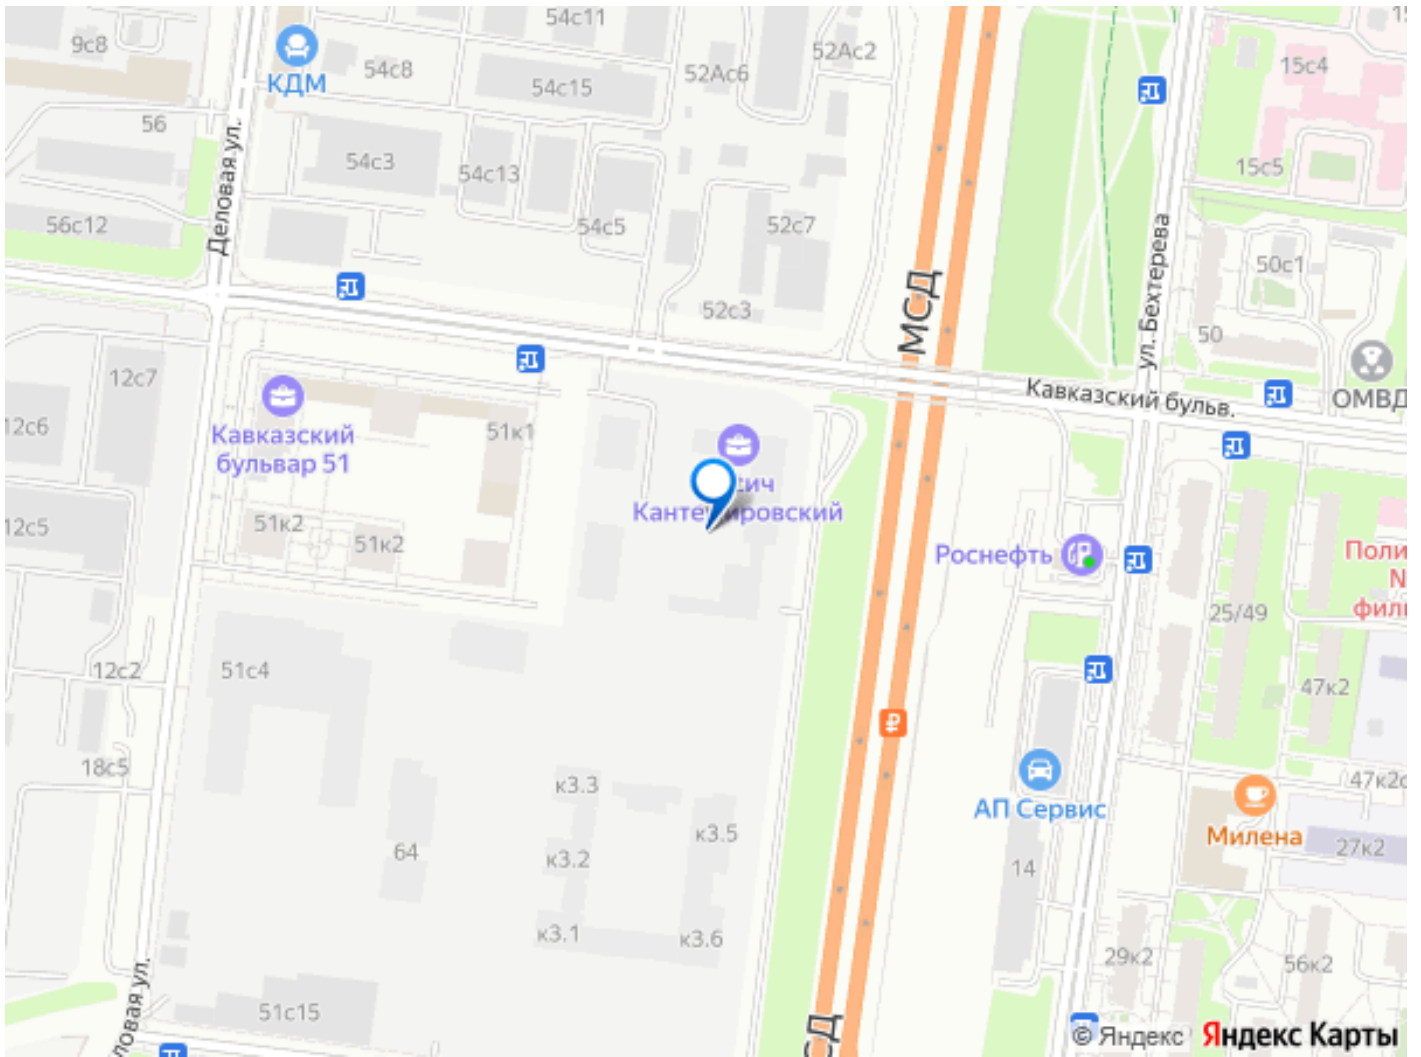

Раздел

[Квартиры](#)

Квартира в новостройке

да

Покупка в ипотеку

да

Описание

Квартира в ЖК Кантемировский, очередь 2 (застройщик Концерн Русич) расположенном в районе Царицыно. Высота потолков 2.72 м. Площадь комнат 13 кв.м. + 9 кв.м. Неподалёку расположены станции метро Кантемировская, Царицыно (2л). Жилой комплекс состоит из 6 корпусов переменной этажности от 17 до 32 этажей. Дома построены по кирпично-монолитной технологии, вентилируемые фасады облицованы окрашенными металлокассетами и цветной бетонной плиткой. В проекте представлены квартиры со стандартными и европланировками, кроме того предусмотрены современные мастер-спальни. Квартиры передаются без отделки, высота потолков составляет 2,72 м. На территории комплекса организована концепция многоуровневого ландшафтного дизайна. Она включает в себя арт-объекты, озеленение, спортивные площадки, пешеходный фонтан, аллеи и бульвары. Жителям доступны зоны со столиками для пикника, уютные места для отдыха, детские площадки с безопасным оборудованием, уединенные воркаут-площадки для занятий спортом. На территории построены 2 детских сада на 400 мест и средняя школа на 900 учащихся. Для автовладельцев предусмотрен подземный паркинг с кладовыми помещениями. На первых этажах жилых зданий запроектированы коммерческие пространства. Проект расположен в районе Царицыно. В 5-10 минутах пешком доступны медицинские и образовательные учреждения, торговые комплексы, магазины и парк Сосенки. Станции метро

Кантемировская и Царицыно находятся в 15 и 20 минутах пешком соответственно. В соседних кварталах работают спортивные клубы, шахматный клуб, школа айкидо и айки-дзюдзюцу. Рядом находится выезд на МСД(ЮВХ). За 10 минут транспортом можно добраться до выезда на МКАД, за 15 минут — до ТТК, за 30 минут — до центра Москвы.