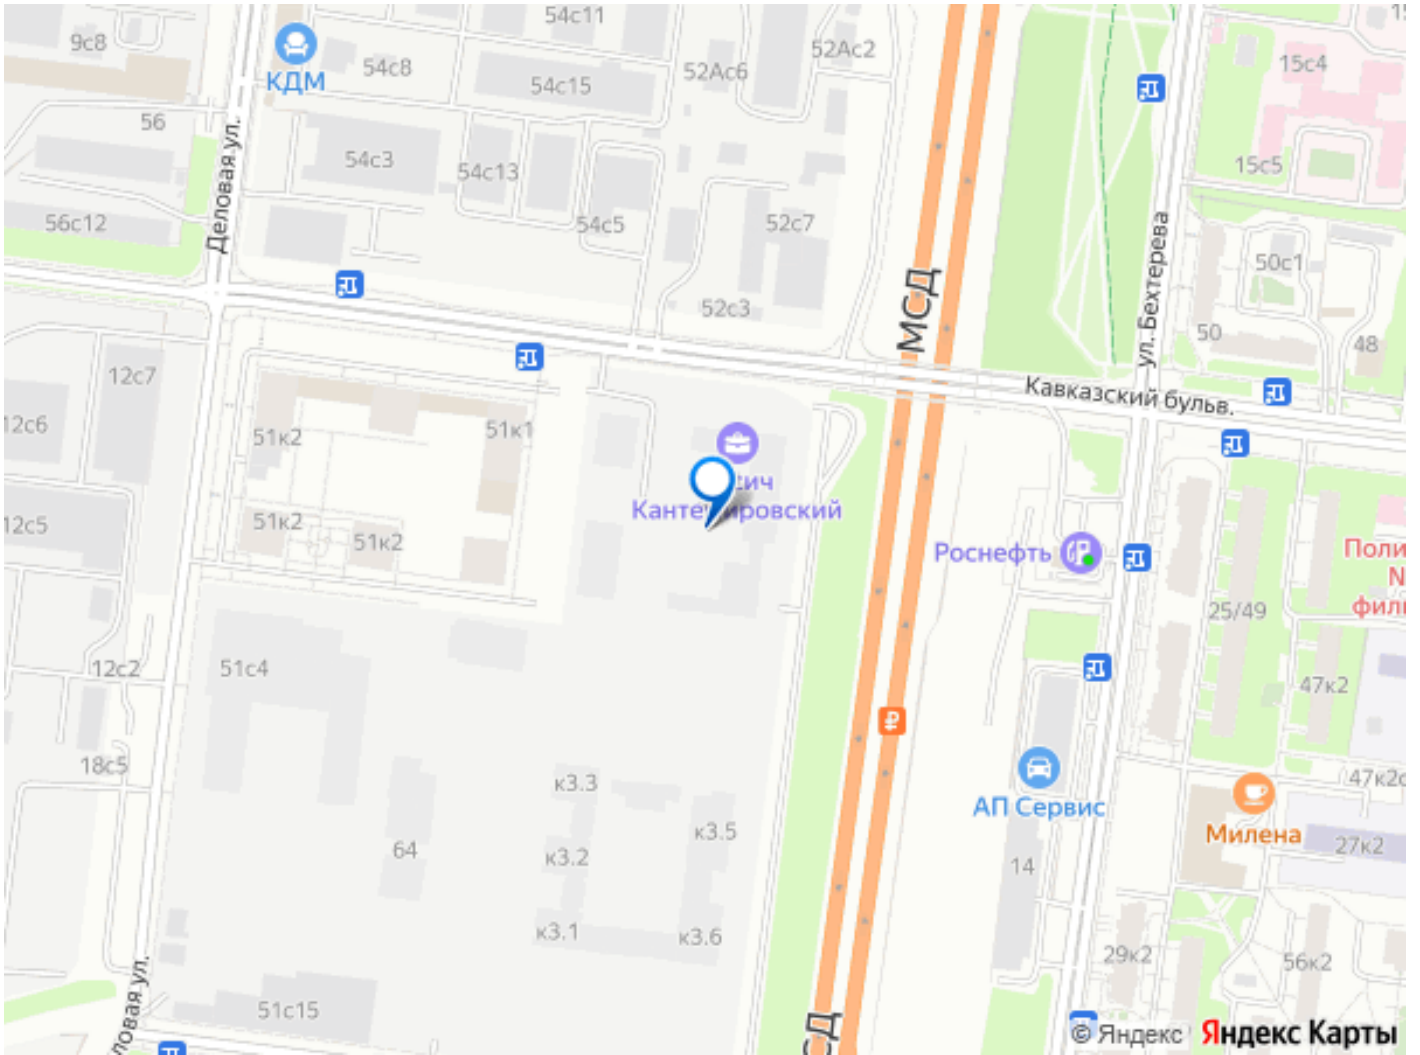

Раздел

[Квартиры](#)

Квартира в новостройке

да

Покупка в ипотеку

да

Описание

Квартира в ЖК Кантемировский, очередь 2 (застройщик Концерн Русич) расположенном в районе Царицыно. Высота потолков 2.72 м. Площадь комнат 13 кв.м. + 9 кв.м. Неподалёку расположены станции метро Кантемировская, Царицыно (2л). Жилой комплекс состоит из 6 корпусов переменной этажности от 17 до 32 этажей. Дома построены по кирпично-монолитной технологии, вентилируемые фасады облицованы окрашенными металлокассетами и цветной бетонной плиткой. В проекте представлены квартиры со стандартными и европланировками, кроме того предусмотрены современные мастер-спальни. Квартиры передаются без отделки, высота потолков составляет 2,72 м. На территории комплекса организована концепция многоуровневого ландшафтного дизайна. Она включает в себя арт-объекты, озеленение, спортивные площадки, пешеходный фонтан, аллеи и бульвары. Жителям доступны зоны со столиками для пикника, уютные места для отдыха, детские площадки с безопасным оборудованием, уединенные воркаут-площадки для занятий спортом. На территории построены 2 детских сада на 400 мест и средняя школа на 900 учащихся. Для автовладельцев предусмотрен подземный паркинг с кладовыми помещениями. На первых этажах жилых зданий запроектированы коммерческие пространства. Проект расположен в районе Царицыно. В 5-10 минутах пешком доступны медицинские и образовательные учреждения, торговые комплексы, магазины и парк Сосенки. Станции метро

Кантемировская и Царицыно находятся в 15 и 20 минутах пешком соответственно. В соседних кварталах работают спортивные клубы, шахматный клуб, школа айкидо и айки-дзюдзюцу. Рядом находится выезд на МСД(ЮВХ). За 10 минут транспортом можно добраться до выезда на МКАД, за 15 минут — до ТТК, за 30 минут — до центра Москвы.